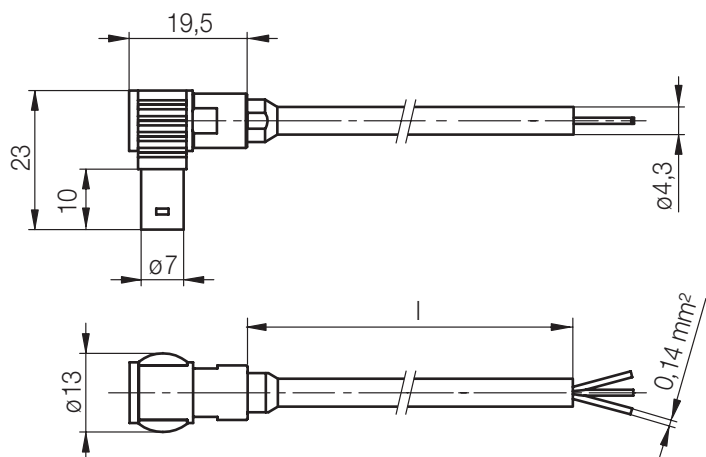

b	l	Nr./No.
20	76	Z1477/20x76

Z14771/...

Anschlusskabel, mit 90° Stecker  
 Connection cable, with 90°-design plug  
 Câble de raccordement, avec connecteur 90°

I	Nr./No.
2000	Z14771/2000

Z14772/...

Anschlusskabel, mit geradem Stecker  
 Connection cable, with straight plug  
 Câble de raccordement, avec connecteur droite