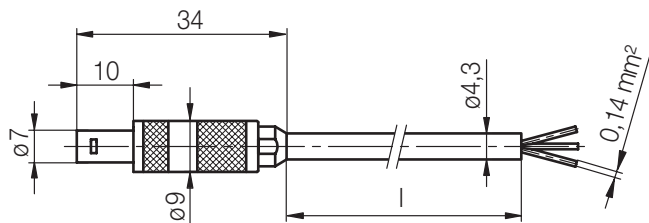

b	l	Nr./No.
20	76	Z1477/20x76

Z14771/...

Anschlusskabel, mit 90° Stecker  
 Connection cable, with 90°-design plug  
 Câble de raccordement, avec connecteur 90°

I	Nr./No.
2000	Z14771/2000

Z14772/...

Anschlusskabel, mit geradem Stecker  
 Connection cable, with straight plug  
 Câble de raccordement, avec connecteur droite