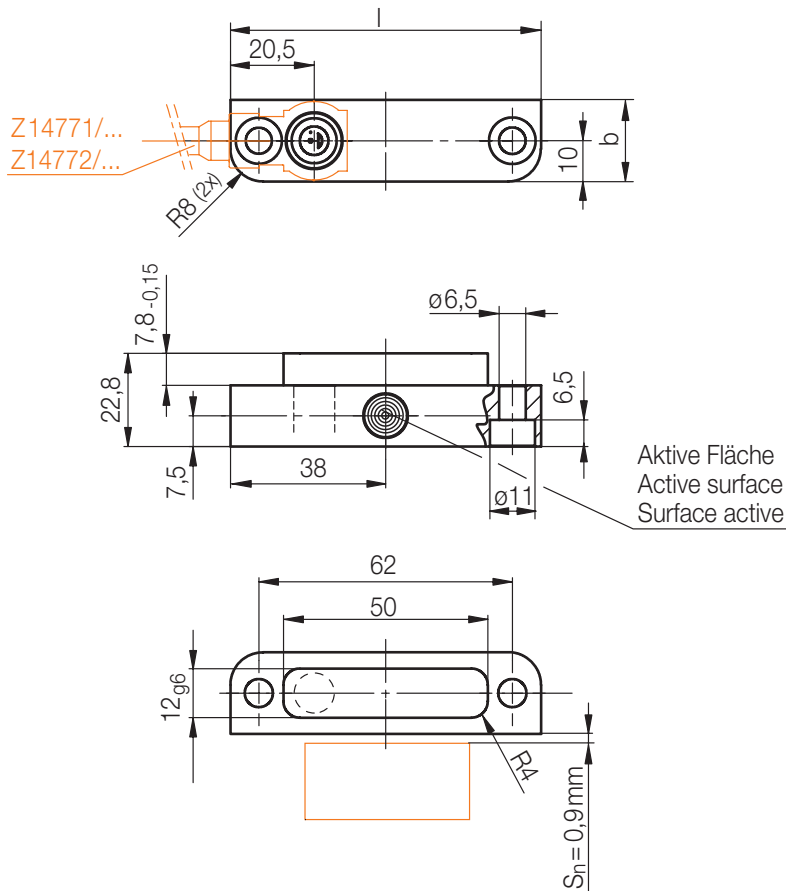

b	l	Nr./No.
20	76	Z1477/20x76

Z14771/...

Anschlusskabel, mit 90° Stecker  
 Connection cable, with 90°-design plug  
 Câble de raccordement, avec connecteur 90°

I	Nr./No.
2000	Z14771/2000

Z14772/...

Anschlusskabel, mit geradem Stecker  
 Connection cable, with straight plug  
 Câble de raccordement, avec connecteur droite