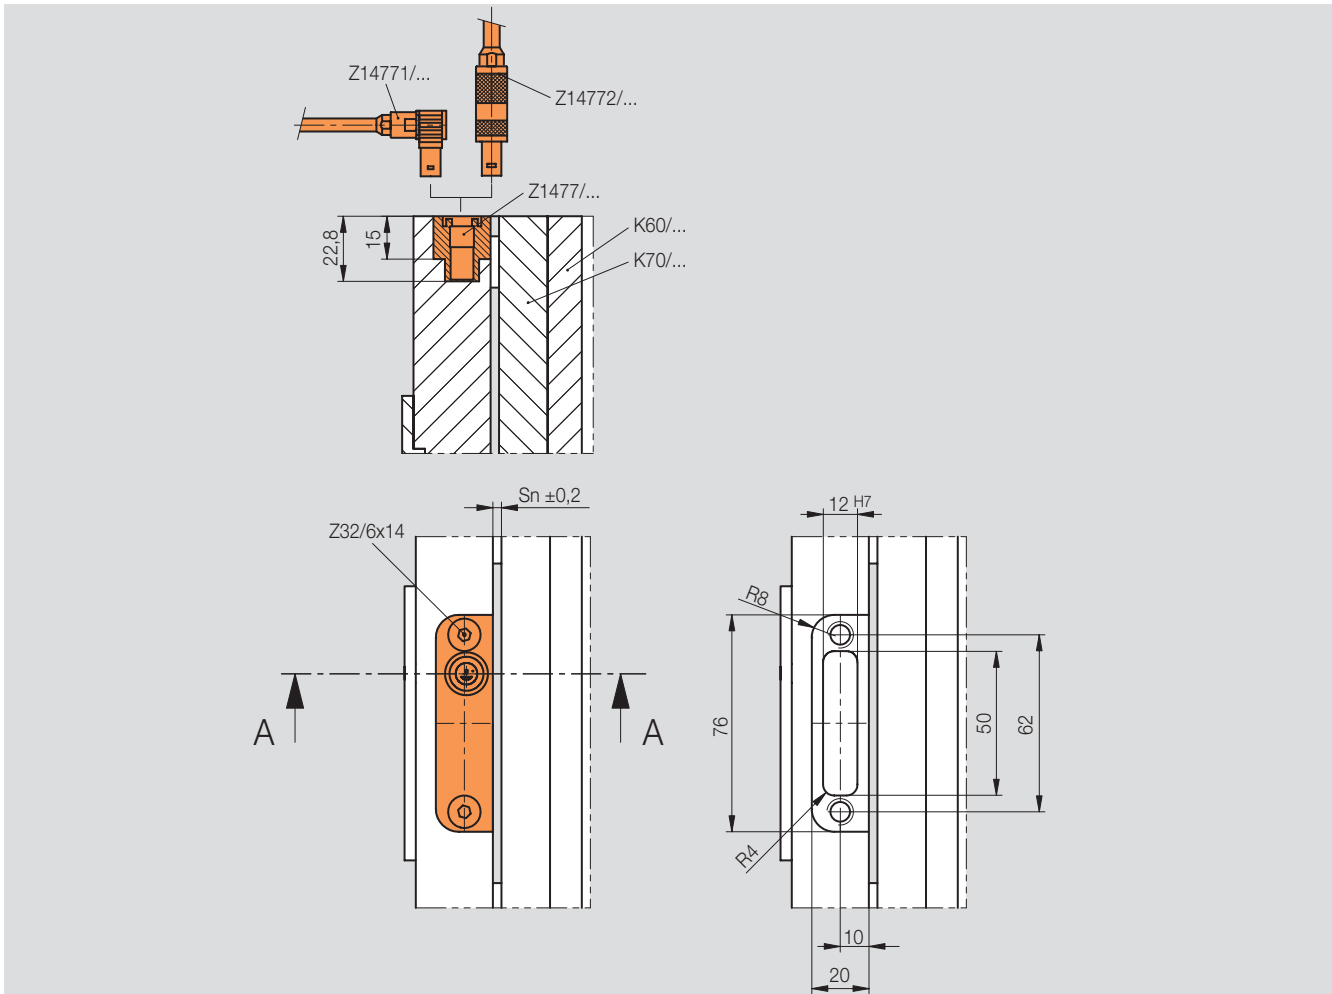

Einbauhinweise

Mounting instructions

Conseils de montage

Technische Daten

Technical data

Caractéristiques techniques

Nennschaltabstand	S_n	Nominal switching range	Ecart de réponse nominal	0,9 mm
Arbeitsschaltabstand	S_a	actuation switching range	Ecart de réponse de travail	0...0,6 mm
Reproduzierbare Schaltgenauigkeit bei $U_B = \text{const.}$ und $T_U = \text{const.}$		Repeatable switching accuracy at $U_B = \text{const.}$ and $T_U = \text{const.}$	Précision de commande reproductible pour $U_B = \text{const.}$ et $T_U = \text{const.}$	5 %
Schaltgenauigkeit		Switching accuracy	Précision de commutation	$\pm 0,025$ mm
Schalthyserese		Switching hysteresis	Hystérèse de commutation	< 15 %
Betriebsspannung	U_B	Operating voltage	Tension d'exploitation	10–30 V DC
Max. Schaltstrom	I_L	Switching power max.	Courant de commutation max.	120 mA
Restspannung bei I_L max.		Residual voltage at I_L max.	Tension résiduelle pour I_L max.	< 2 V
Max. Schaltvermögen bei 30VDC		Max. switching capacity at 30VDC	Capacité max. de commutation pour 30VDC	3,6 W
Max. Schaltfrequenz		Switching frequency max.	Fréquence de commutation max.	1 kHz
Schaltbare Kapazität		Switchable capacity	Capacité commutable	< 10 μF
Zulässige Umgebungstemperatur	T_U	Permissible ambient temperature	Température ambiante admissible	0°C ... +140°C
Schutzart		Degree of protection	Indice de protection	IP 65 / EN 60529

Elektrischer Anschluss

Electrical connection

Raccordement électrique

Adernfarbe/ Colour of conductors/ Couleur des câbles:

bn = braun/brown/brun
bk = schwarz/black/noir
bu = blau/blue/bleu