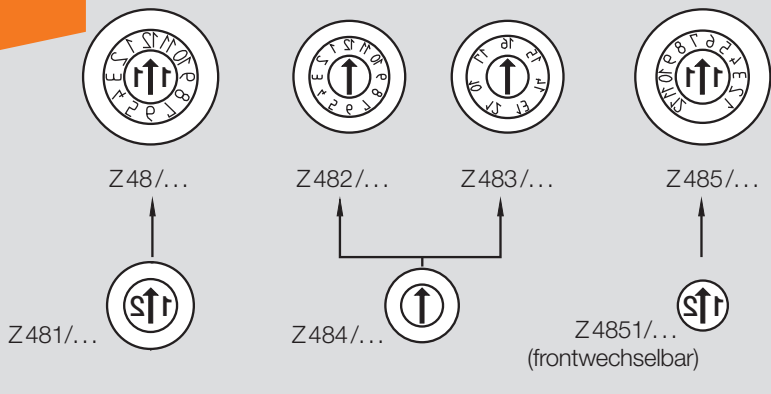

Z 48/...

Z 48700/...