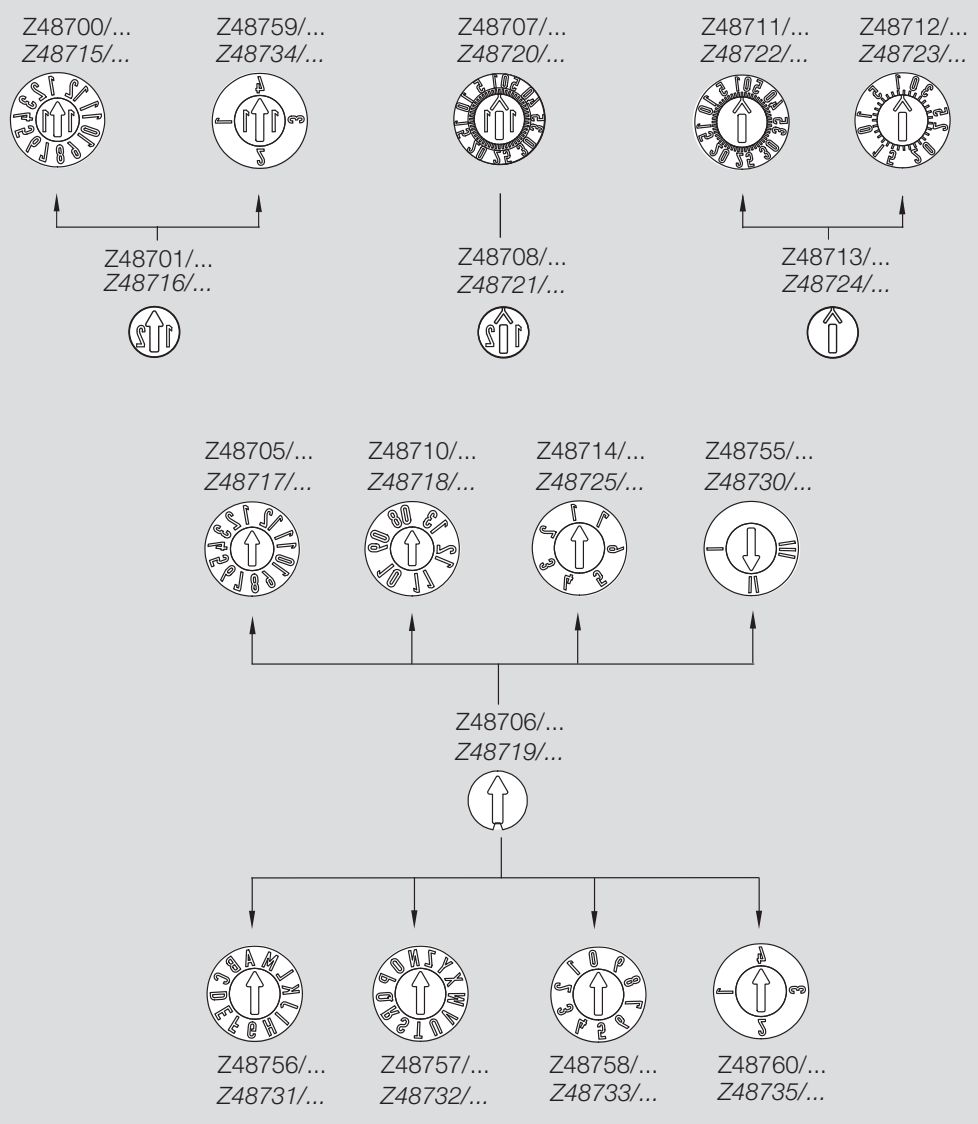

lange Version
kurze Version