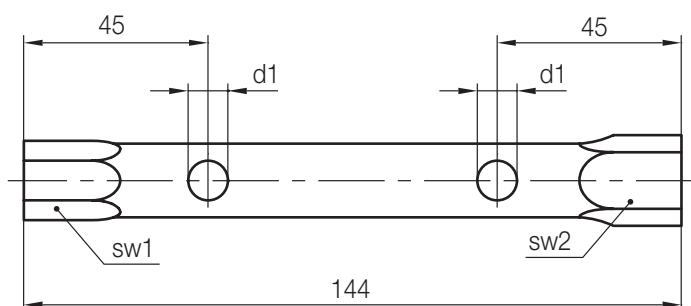

# A5130/...

Steckschlüssel  
Box spanner  
Clé à pipe

Mat.: 1.7218

d1	sw1	sw2	Nr./No.
6,3	<b>7</b>	<b>9</b>	A5130/ 7x 9
8,5	<b>11</b>	<b>15</b>	11x15
10,5	<b>15</b>	<b>17</b>	15x17
14,5	<b>22</b>	<b>27</b>	22x27