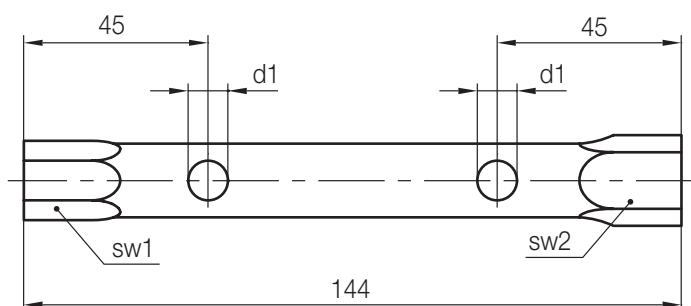

A5130/...

Steckschlüssel
Box spanner
Clé à pipe

Mat.: 1.7218

d1	sw1	sw2	Nr./No.
6,3	7	9	A5130/ 7x 9
8,5	11	15	11x15
10,5	15	17	15x17
14,5	22	27	22x27