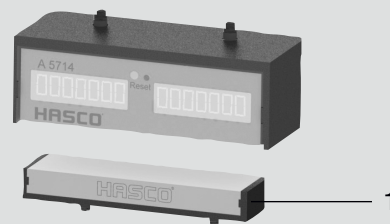

A5710/... - A5716/...

Ersatzteile
Spare parts
Pièces détachées

Summen-/ Mengen-/ Universalzähler
Adding/cycle/universal counter
Compteur/compteur universel

A5710/...
A5712/...
A5716/...

Pos.	Benennung	Designation	Désignation	Stück Quantity Pièce
1	Kontaktgeber	Contact maker	Contact	1
Nr./No.		1		
A5710/51 x34 x27		A5718/...		
A5712/51 x34 x27		... 26		
A5716/51 x34 x27				

Summen-/ Mengenzähler
Combined cycle counter
Compteur combiné

A5714/...

7

Pos.	Benennung	Designation	Désignation	Stück Quantity Pièce
1	Kontaktgeber	Contact maker	Contact	1
Nr./No.		1		
A5714/80 x34 x27		A5719/...		
		... 66		