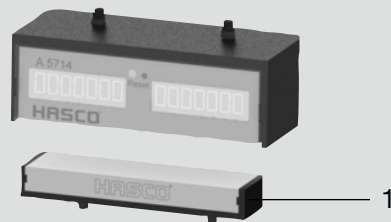

A5710/... - A5716/...

Ersatzteile
Spare parts
Pièces détachées

Summen-/ Mengen-/ Universalzähler
Adding/cycle/universal counter
Compteur/compteur universel

A5710/...
A5712/...
A5716/...

Pos.	Benennung	Designation	Désignation	Stück Quantity Pièce
1	Kontaktgeber	Contact maker	Contact	1
Nr./No.		1		
A5710/51 x34 x27		A5718/...		
A5712/51 x34 x27		... 26		
A5716/51 x34 x27				

Summen-/ Mengenzähler
Combined cycle counter
Compteur combiné

A5714/...

Pos.	Benennung	Designation	Désignation	Stück Quantity Pièce
1	Kontaktgeber	Contact maker	Contact	1
Nr./No.		1		
A5714/80 x34 x27		A5719/...		
		... 66		