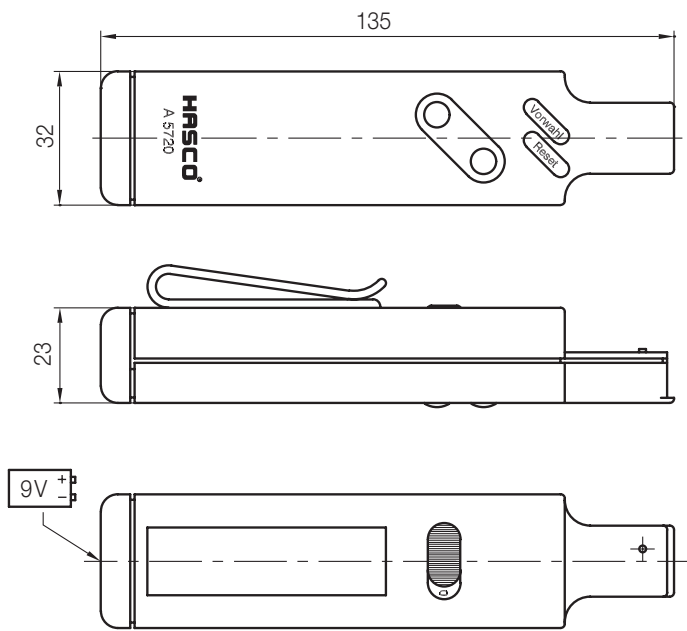

A 5720 /...

Handsender
Resetting tool
Emetteur

Typ	Nr./No.
1	A5720/1