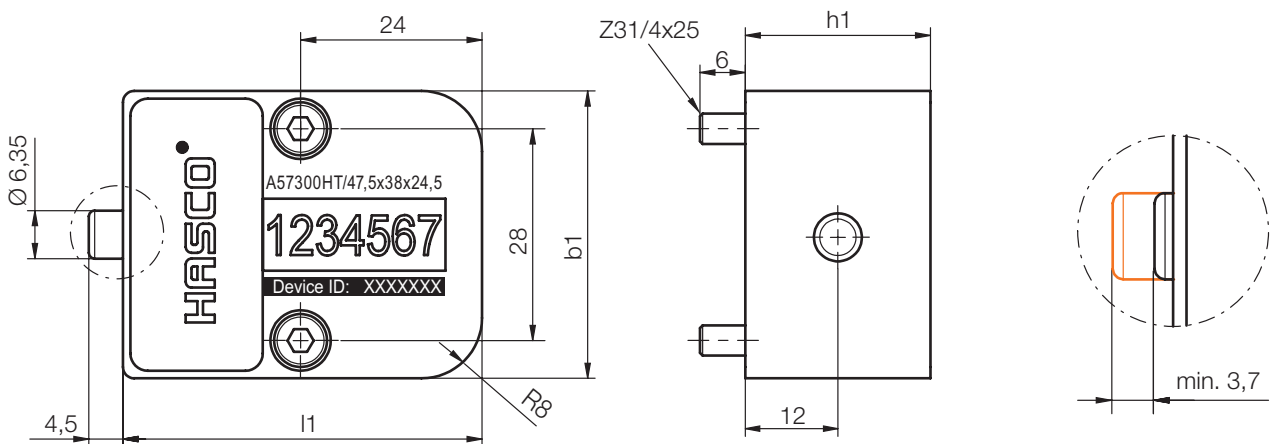

## Einbaumaße Mounting dimensions Dimensions de montage

l1	b1	h1	Nr. / No.
47,5	38	24,5	A5730HT/47,5 x 38 x 24,5

# A57300HT/...

Zykluszähler, Hochtemperatur, mechanisch, links  
 Cycle counter, high temperature, mechanical, left  
 Compteur de cycle, haute température, mécanique, à gauche

max. 200 C°

l1	b1	h1	Nr. / No.
47,5	38	24,5	A57300HT/47,5x38x24,5