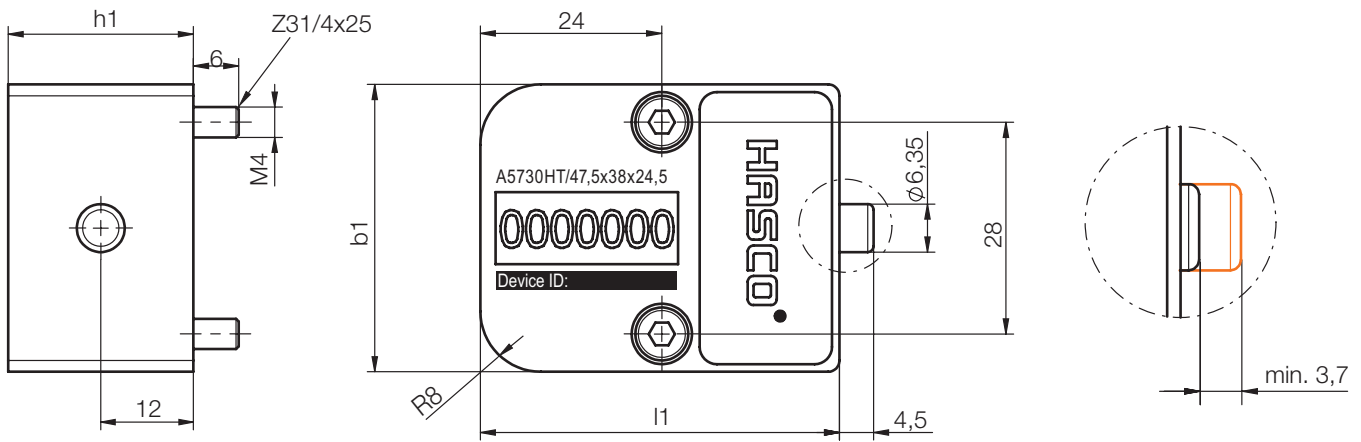

## Einbaumaße Mounting dimensions Dimensions de montage

l1	b1	h1	Nr. / No.
47,5	38	24,5	A5730HT/47,5 x 38 x 24,5