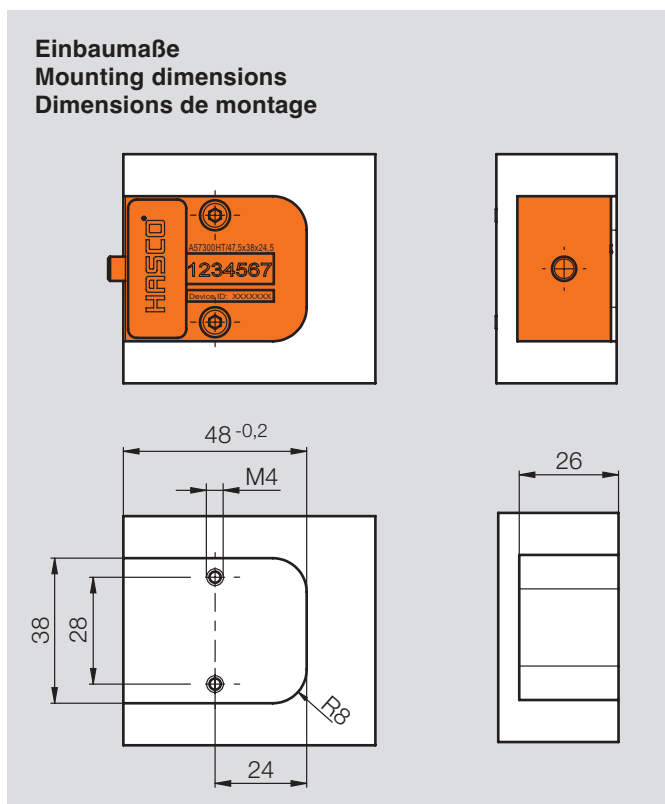

# A5730HT/...

Zykluszähler, Hochtemperatur, mechanisch, rechts  
 Cycle counter, high temperature, mechanical, right  
 Compteur de cycle, haute température, mécanique, à droite

max. 200 C°

## Einbaumaße Mounting dimensions Dimensions de montage

l1	b1	h1	Nr. / No.
47,5	38	24,5	A5730HT/47,5 x 38 x 24,5

# A57300HT/...

Zykluszähler, Hochtemperatur, mechanisch, links  
 Cycle counter, high temperature, mechanical, left  
 Compteur de cycle, haute température, mécanique, à gauche

max. 200 C°

l1	b1	h1	Nr. / No.
47,5	38	24,5	A57300HT/47,5x38x24,5