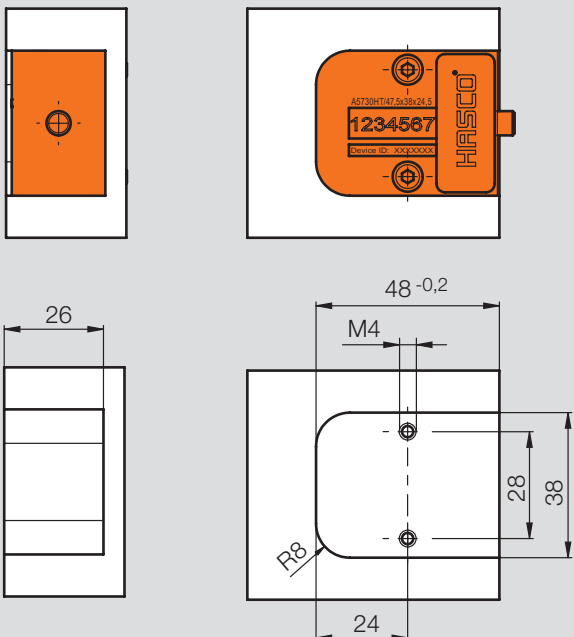

# A5730HT/...

Zykluszähler, Hochtemperatur, mechanisch, rechts  
 Cycle counter, high temperature, mechanical, right  
 Compteur de cycle, haute température, mécanique, à droite

max. 200 C°

## Einbaumaße Mounting dimensions Dimensions de montage

l1	b1	h1	Nr. / No.
47,5	38	24,5	A5730HT/47,5 x 38 x 24,5

# A57300HT/...

Zykluszähler, Hochtemperatur, mechanisch, links  
 Cycle counter, high temperature, mechanical, left  
 Compteur de cycle, haute température, mécanique, à gauche

max. 200 C°

l1	b1	h1	Nr. / No.
47,5	38	24,5	A57300HT/47,5x38x24,5