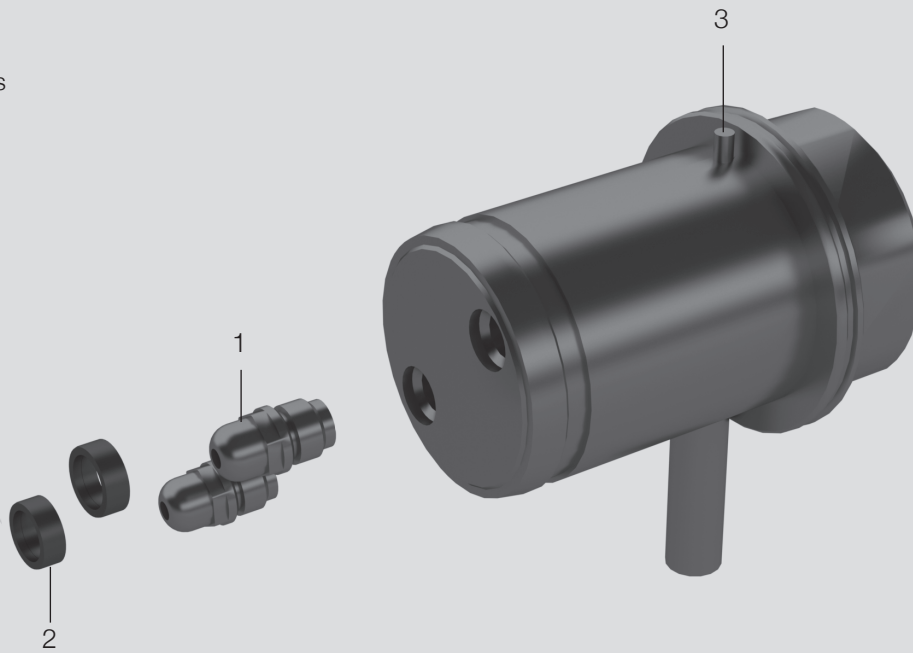

Multi Shot  
 Multidüse  
 Multi nozzle  
 Buse multipoints

Pos.	Benennung	Designation	Désignation	Stück Quantity Pièce
1	Düsenspitze	Nozzle tip	Embout de la buse	2, 4, 6
2	Reduzierkappe	Reducing cap	Capuchon de réduction	2, 4, 6
3	Zylinderstift	Dowel pin	Goupille cylindrique	1

Pos.	1	2	3
H 10325/...	H 10326/...	H 10330/...	Z 25/...
...2/20x75	...7,6	...7,6	...3x16
25x80			
32x90			...4x20
40x95			
...4/20x75			...3x16
25x80			
32x90			...4x20
40x95			
...6/32x90			
40x95			