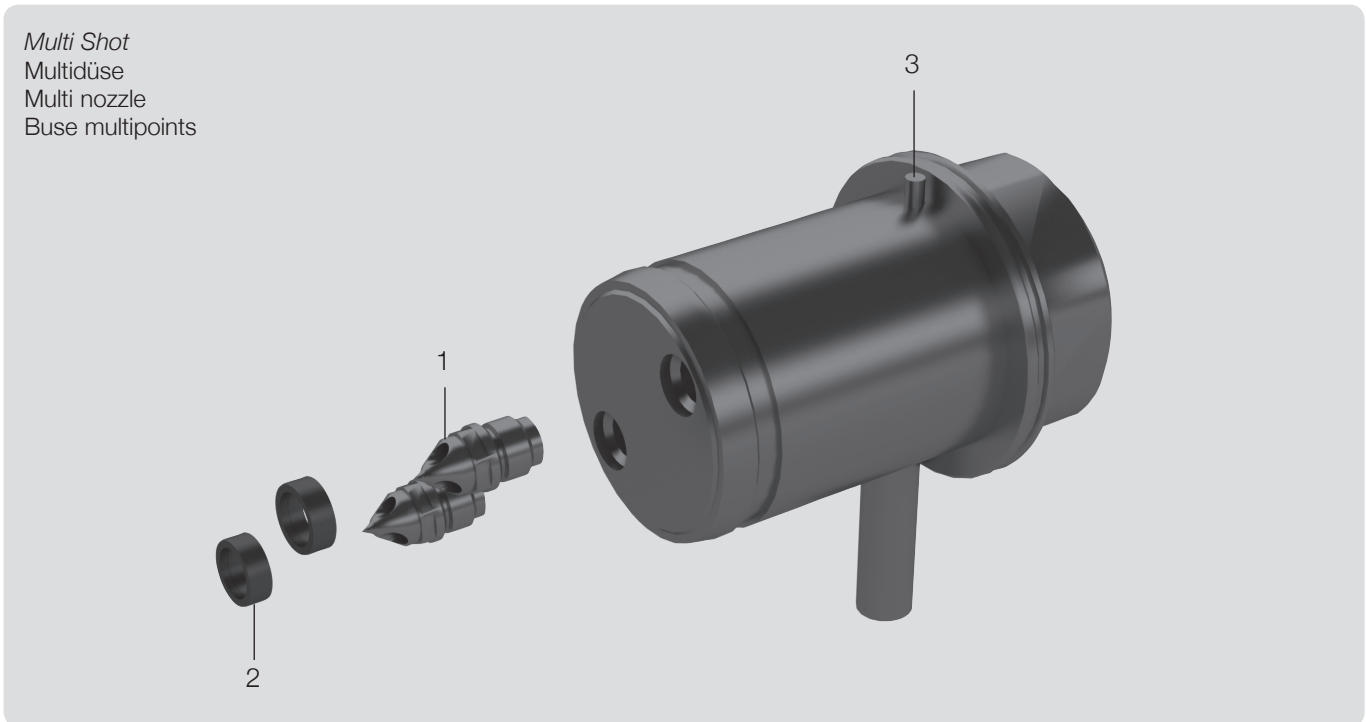

Multi Shot
 Multidüse
 Multi nozzle
 Buse multipoints

Pos.	Benennung	Designation	Désignation	Stück Quantity Pièce
1	Düsenspitze	Nozzle tip	Embout de la buse	2, 4, 6
2	Reduzierkappe	Reducing cap	Capuchon de réduction	2, 4, 6
3	Zylinderstift	Dowel pin	Goupille cylindrique	1

Pos.	1	2	3
H 10425 / ...	H 10426 / ...	H 10330 / ...	Z 25 / ...
...2/20x75	...7,6	...7,6	...3x16
25x80			...4x20
32x90			...3x16
40x95	...7,6	...7,6	...4x20
...4/20x75			...3x16
25x80			...4x20
32x90	...7,6	...7,6	...3x16
40x95			...4x20
...6/32x90			...3x16
40x95	...7,6	...7,6	...4x20