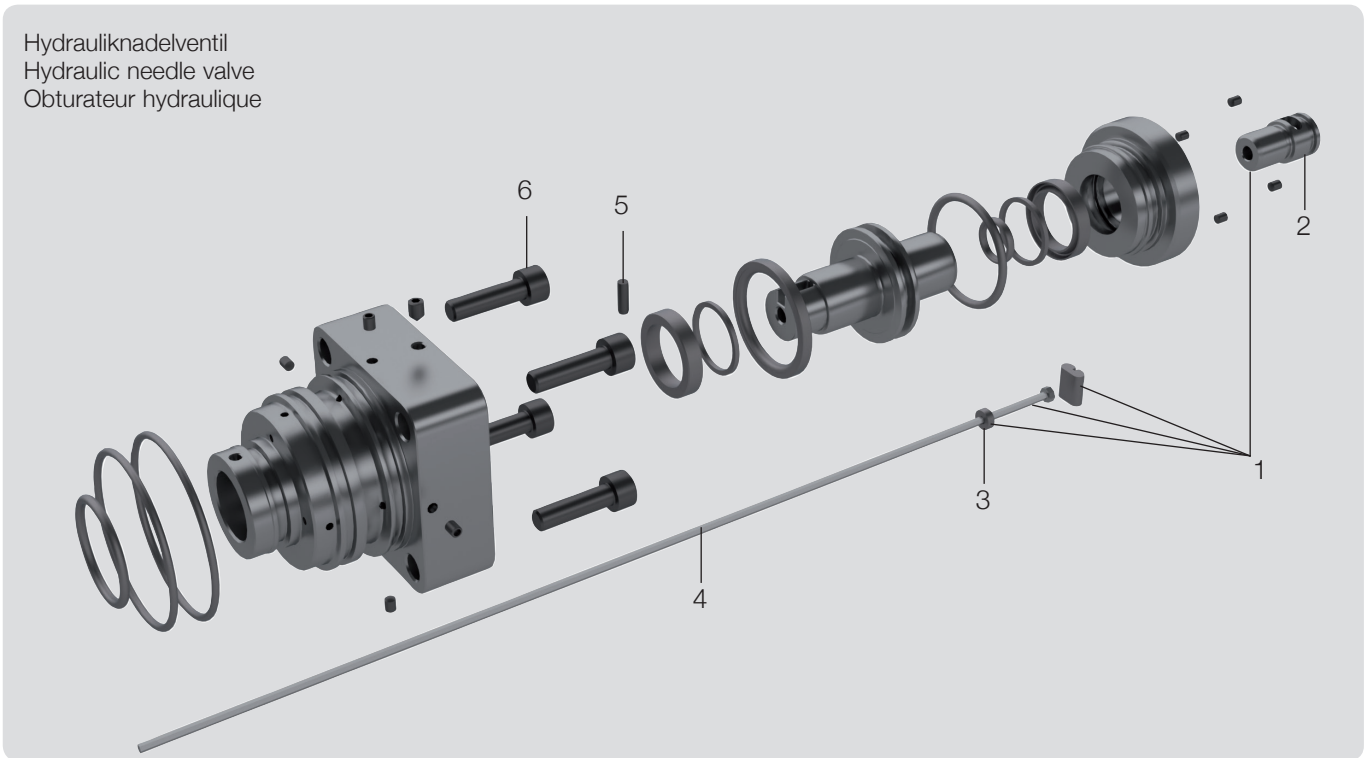

Hydrauliknadelventil
Hydraulic needle valve
Obturbateur hydraulique

Pos.	Benennung	Designation	Désignation	Stück Quantity Pièce
1	Nadelhalter, Scheibe, Ventalnadel	Needle holder, disc, valve needle	Porte aiguille, disque, pointeau	1
2	Gewindestück, für Nadelhalter mit Nadel	Threaded fitting, for needle holder with needle	Pièce filetée, pour porte-aiguille avec l'aiguille	1
3	Scheibe	Washer	Machine à laver	1
4	Ventilnadel	Valve needle	Aiguille de soupape	1
5	Zylinderstift	Dowel pin	Goupille cylindrique	2
6	Zylinderschraube	Socket head cap screw	Vis à tête cylindr. à six pans creux	4

Pos.	1	2	3	4	5	6
H107900/...	H1079050/...	H107905/...	H10041/...	H1004/...	Z25/...	Z31/...
...2 x34x 4x300	...2 x 300	...2,5x12x1-01	...2	...2 x300	...3x10	...6x 22
...2,5	...2,5		...2,5	...2,5		
...2 x34x 8x300	...2 x 300		...2	...2 x300		
...2,5	...2,5	...4 x15x1-01	...2,5	...2,5	...3x10	...6x 22
...3 x40x 4x400	...3 x 400		...3	...3 x400		
...4	...4		...4	...4		
...3 x40x 8x400	...3		...3	...3		
...4	...4	...6 x20x1-01	...4	...4	...4x18	...8x 30
...6 x55x 6x450	...6 x 450		...6	...6 x 450		
...6 x55x12x450						

Reperatur-Set
 Repair kit
 Kit de réparation

für/for/pour
 H107900/...

Benennung	Designation	Désignation	Stück Quantity Pièce
Reperatur-Set	Repair kit	Kit de réparation	1

H 107900/...	H 107900RK/...
...2,5 x34x 4x300	.../34
...2 x34x 8x300	
...2,5 x34x 8x300	
...3 x40x 4x400	.../40
...4 x40x 4x400	
...3 x40x 8x400	
...4 x40x 8x400	.../55
...6 x55x 6x450	
...6 x55x 12x450	