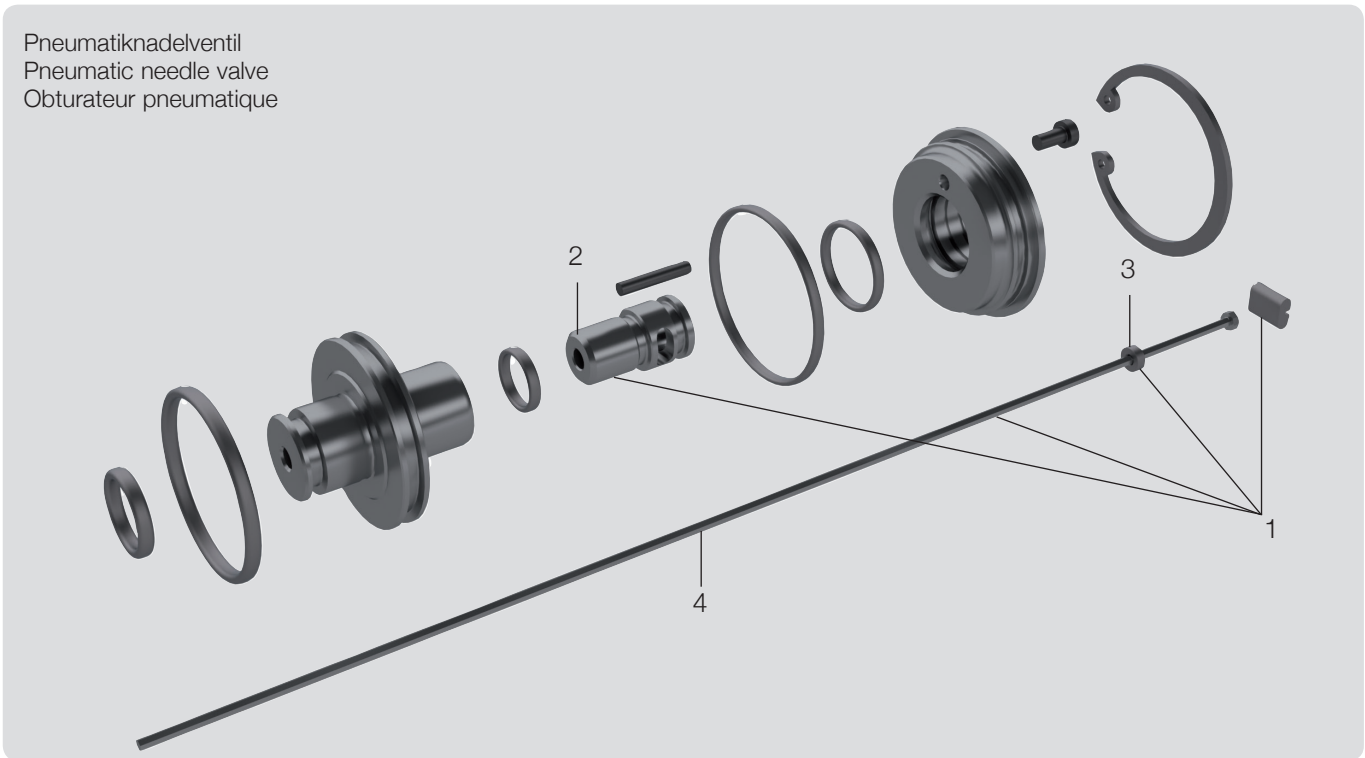

Pneumatiknadelventil  
Pneumatic needle valve  
Obturbateur pneumatique

Pos.	Benennung	Designation	Désignation	Stück Quantity Pièce
1	Nadelhalter, Scheibe, Ventalnadel	Needle holder, disc, valve needle	Porte aiguille, disque, pointeau	1
2	Gewindestück, für Nadelhalter mit Nadel	Threaded fitting, for needle holder with needle	Pièce filetée, pour porte-aiguille avec l'aiguille	1
3	Scheibe	Washer	Machine à laver	1
4	Ventilnadel	Valve needle	Aiguille de soupape	1

Pos.	1	2	3	4
H107910/...	H1079050/...	H107905/...	H10041/...	H1004/...
...2 x40x 8x300	...2 x 300	...2,5x12x1-01	...2	...2 x300
...2,5	...2,5		...2,5	...2,5
...3 x44x 8x400	...3 x 400	...4 x15x1-01	...3	...3 x400
...4 x54	...4		...4	...4
...6 x72x12x450	...6 x 450	...6 x20x1-01	...6	...6 x 450

Reperatur-Set  
 Repair kit  
 Kit de réparation

für/for/pour  
 H107910/...

Benennung	Designation	Désignation	Stück Quantity Pièce
Reperatur-Set	Repair kit	Kit de réparation	1

H107910/...	H107910RK/...
...2 x40x 8x300	.../40
...2,5x40x 8x300	
...3 x44x 8x400	.../44
...4 x54x 8x400	.../54
...6 x72x12x450	.../72