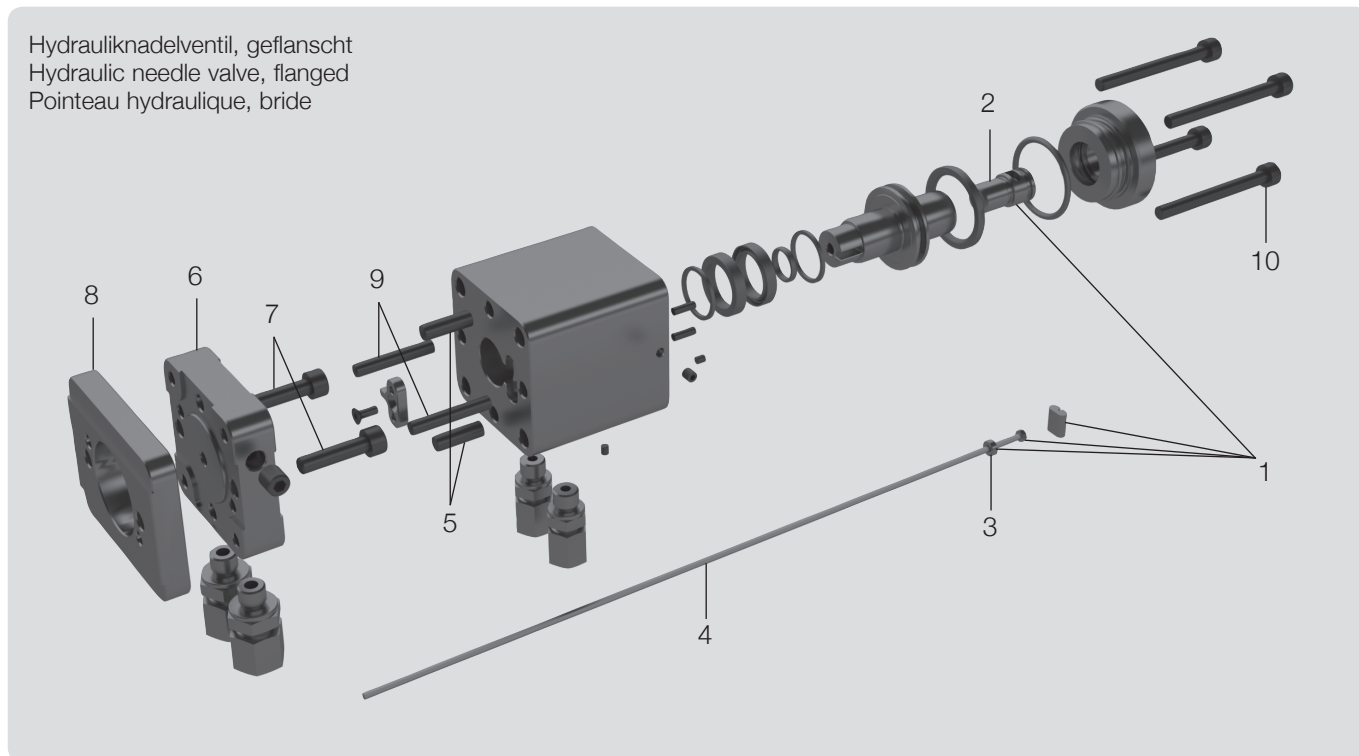

Hydrauliknadelventil, geflanscht
 Hydraulic needle valve, flanged
 Pointeau hydraulique, bride

Pos.	Benennung	Designation	Désignation	Stück Quantity Pièce
1	Nadelhalter, Scheibe, Ventalnadel	Needle holder, disc, valve needle	Porte aiguille, disque, pointeau	1
2	Gewindestück, für Nadelhalter mit Nadel	Threaded fitting, for needle holder with needle	Pièce filetée, pour porte-aiguille avec l'aiguille	1
3	Scheibe	Washer	Machine à laver	1
4	Ventilnadel	Valve needle	Aiguille de soupape	1
5	Zylinderstift	Dowel pin	Goupille cylindrique	2
6	Kühlplatte	Cooling plate	Plaque de refroidissement	1
7	Zylinderschraube	Socket head cap screw	Vis à tête cylindrique à six pans creux	2
8	Adapterplatte	Adapter plate	Plaque d'adaptation	1
9	Zylinderstift	Dowel pin	Goupille cylindrique	2
10	Zylinderschraube	Socket head cap screw	Vis à tête cylindrique à six pans creux	4