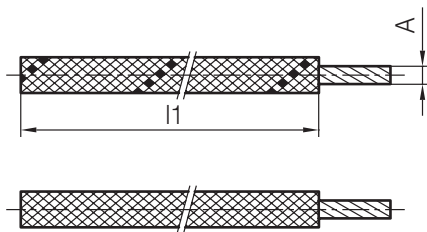

## H 1161/...

Anschlusskabel  
Extension cable  
Câble de connexion

max. °C: 250

6

l1	A [mm <sup>2</sup> ]	Nr./No.
4000	<b>0,22</b>	H 1161/ 0,22
6000	<b>0,75</b>	0,75
4000	<b>1,5</b>	1,5
2000	<b>2,5</b>	2,5