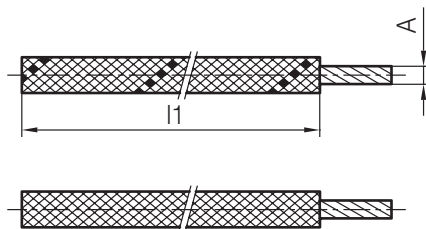

H 1161/...

Anschlusskabel
Extension cable
Câble de connexion

max. °C: 250

l1	A [mm ²]	Nr./No.
4000	0,22	H 1161 / 0,22
6000	0,75	0,75
4000	1,5	1,5
2000	2,5	2,5