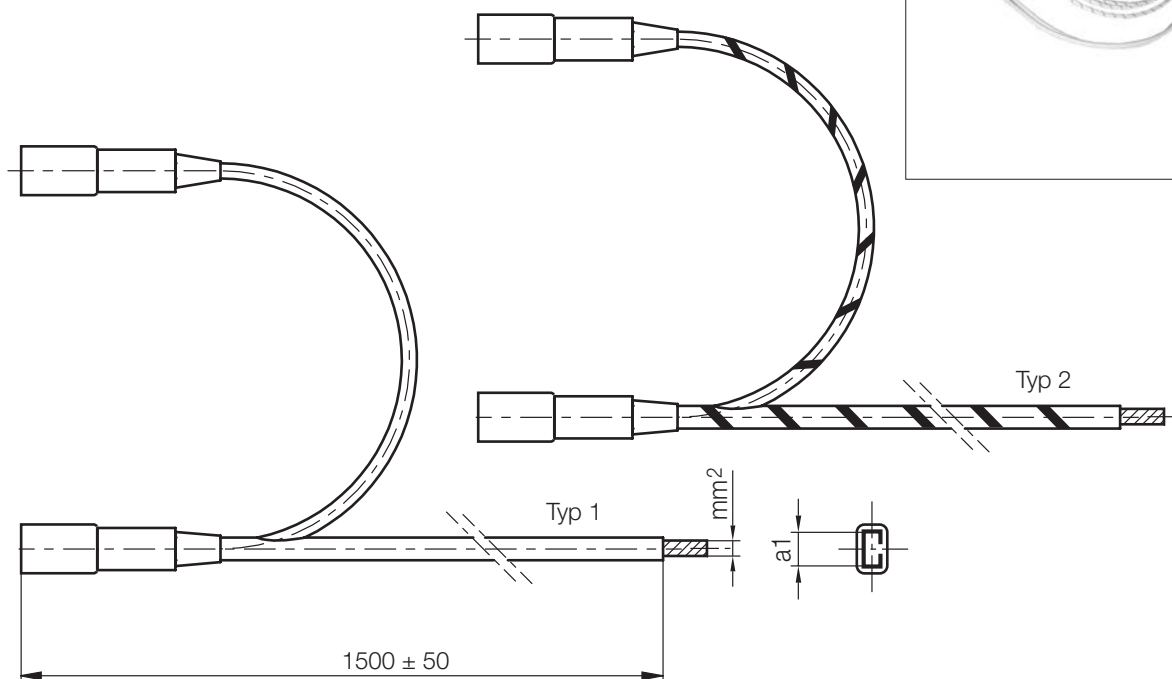

H 1164/...

Anschlusskabel
Extension cable
Câble de connexion

max. °C: 250

A [mm ²]	a1	Nr./No.
1,5	4,8	H1164/1,5x4,8

H 11641/...

Anschlusskabel, mit Brücke
Extension cable, with bridge
Câble de connexion, avec pont

max. °C: 250

A [mm ²]	a1	Nr./No.
1,5	4,8	H11641/1,5x4,8