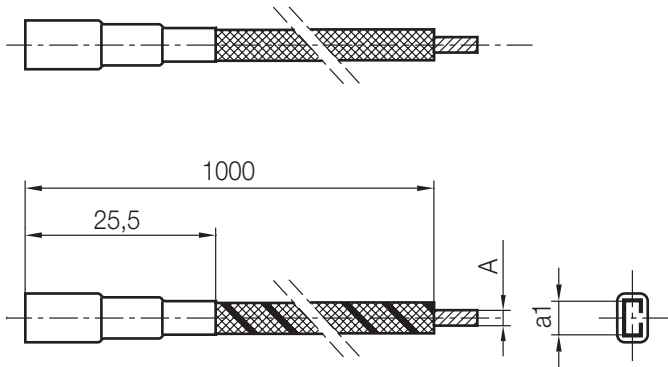

H 1164/...

Anschlusskabel
Extension cable
Câble de connexion

max. °C: 250

A [mm ²]	a1	Nr./No.
1,5	4,8	H1164/1,5x4,8

H 11641/...

Anschlusskabel, mit Brücke
Extension cable, with bridge
Câble de connexion, avec pont

max. °C: 250

A [mm ²]	a1	Nr./No.
1,5	4,8	H11641/1,5x4,8