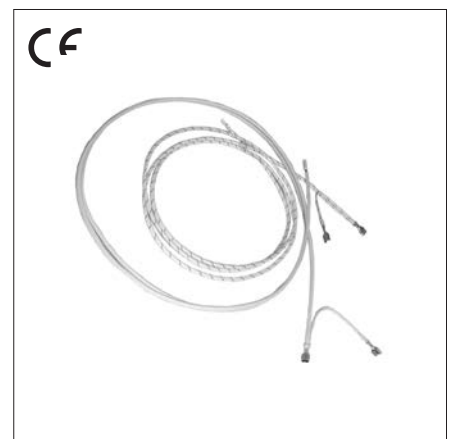

H 1164/...

Anschlusskabel
Extension cable
Câble de connexion

max. °C: 250

A [mm ²]	a1	Nr./No.
1,5	4,8	H1164/1,5x4,8

H 11641/...

Anschlusskabel, mit Brücke
Extension cable, with bridge
Câble de connexion, avec pont

max. °C: 250

A [mm ²]	a1	Nr./No.
1,5	4,8	H11641/1,5x4,8