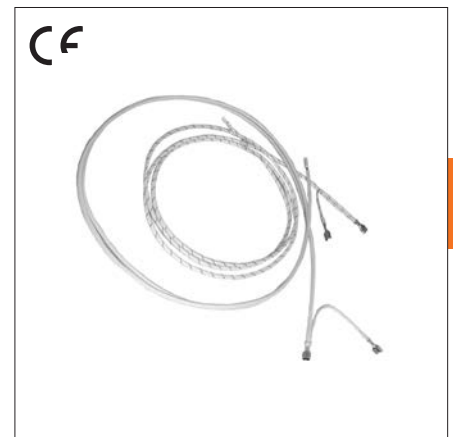

# H1164/...

Anschlusskabel  
 Extension cable  
 Câble de connexion

max. °C: 250

A [mm <sup>2</sup> ]	a1	Nr./No.
1,5	4,8	H1164/1,5x4,8

# H11641/...

Anschlusskabel, mit Brücke  
 Extension cable, with bridge  
 Câble de connexion, avec pont

max. °C: 250

A [mm <sup>2</sup> ]	a1	Nr./No.
1,5	4,8	H11641/1,5x4,8