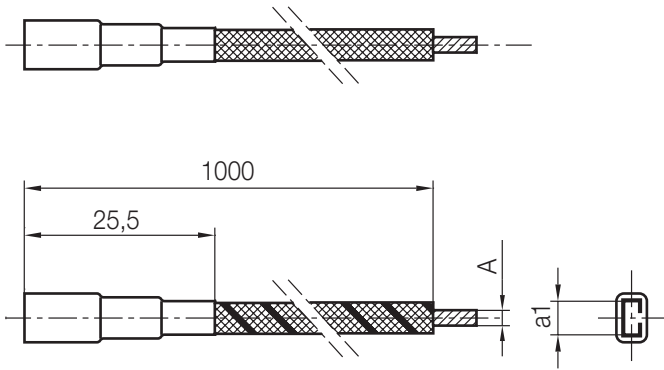

# H1164/...

Anschlusskabel  
 Extension cable  
 Câble de connexion

max. °C: 250

A [mm <sup>2</sup> ]	a1	Nr./No.
1,5	4,8	H1164/1,5x4,8

# H11641/...

Anschlusskabel, mit Brücke  
 Extension cable, with bridge  
 Câble de connexion, avec pont

max. °C: 250

A [mm <sup>2</sup> ]	a1	Nr./No.
1,5	4,8	H11641/1,5x4,8