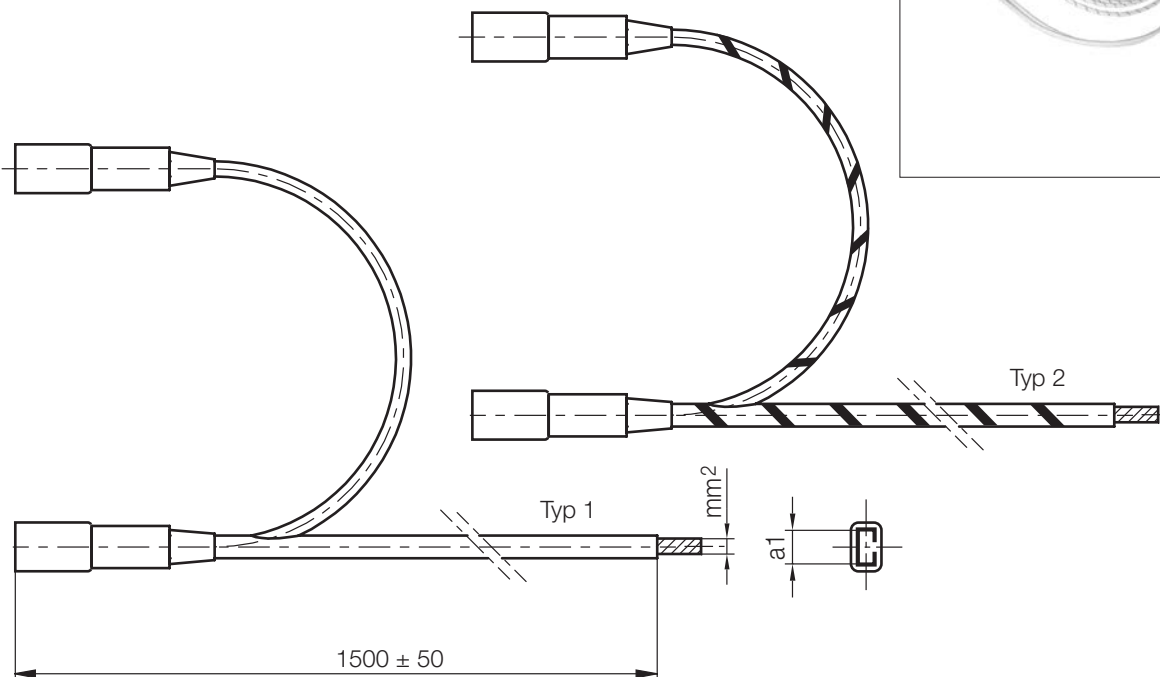

# H1164/...

Anschlusskabel  
 Extension cable  
 Câble de connexion

max. °C: 250

A [mm <sup>2</sup> ]	a1	Nr./No.
1,5	4,8	H1164/1,5x4,8

# H11641/...

Anschlusskabel, mit Brücke  
 Extension cable, with bridge  
 Câble de connexion, avec pont

max. °C: 250

A [mm <sup>2</sup> ]	a1	Nr./No.
1,5	4,8	H11641/1,5x4,8