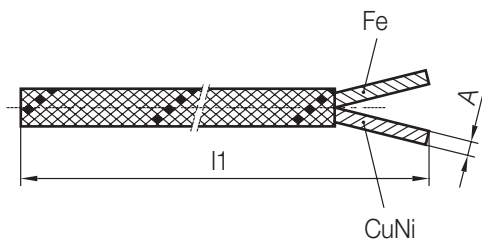

H 1167/...

Schutzleiter
Protective earth line
Câble de protection

A [mm ²]	Nr./No.
1,5	H 1167/ 1,5
4	4

H 1168/...

Ausgleichsleitung
Compensating line
Câble de connexion

max. °C: 250

6

l1	A [mm ²]	Nr./No.
5000	0,22	H 1168/0,22