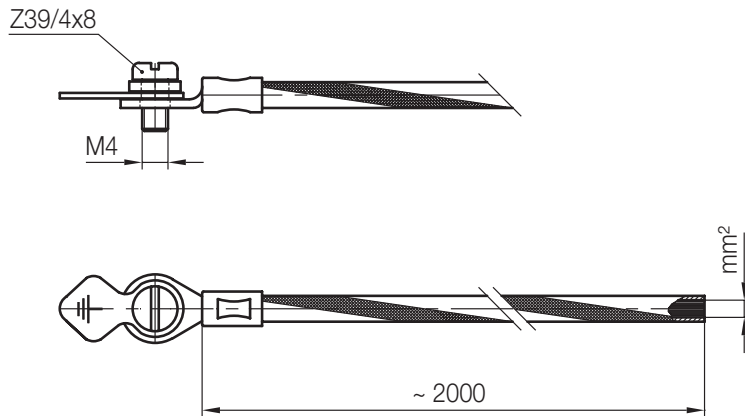

H 1167/...

Schutzleiter
Protective earth line
Câble de protection

A [mm ²]	Nr./No.
1,5	H 1167/ 1,5
4	4

H 1168/...

Ausgleichsleitung
Compensating line
Câble de connexion

max. °C: 250

6

l1	A [mm ²]	Nr./No.
5000	0,22	H 1168/0,22