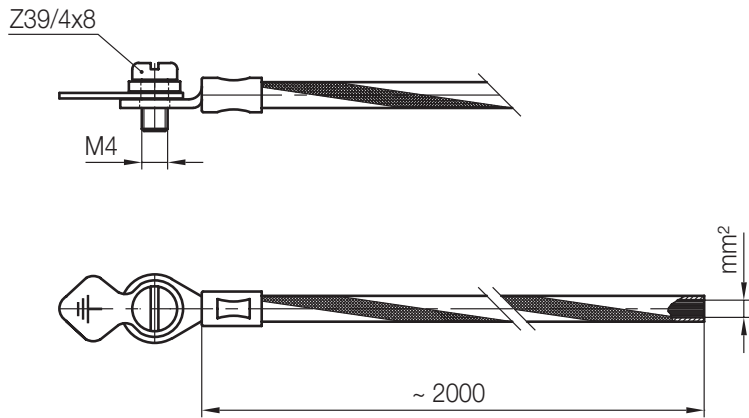

H 1167/...

Schutzleiter
Protective earth line
Câble de protection

A [mm ²]	Nr./No.
1,5	H 1167/ 1,5
4	4

H 1168/...

Ausgleichsleitung
Compensating line
Câble de connexion

max. °C: 250

l1	A [mm ²]	Nr./No.
5000	0,22	H 1168/0,22