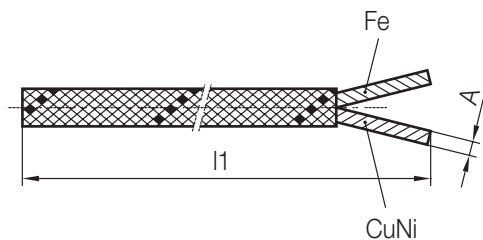

H 1167/...

Schutzleiter
Protective earth line
Câble de protection

A [mm ²]	Nr./No.
1,5	H 1167/ 1,5
4	4

H 1168/...

Ausgleichsleitung
Compensating line
Câble de connexion

max. °C: 250

l1	A [mm ²]	Nr./No.
5000	0,22	H 1168/0,22