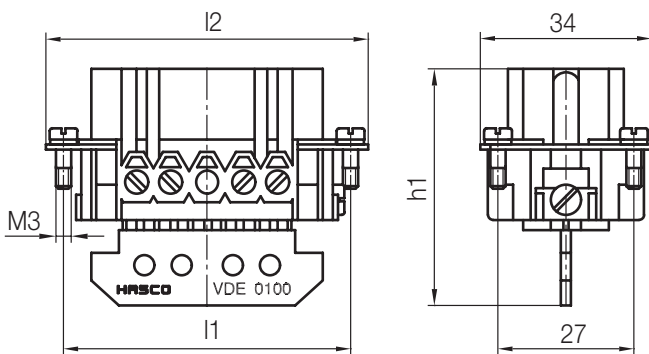

# H 1263 /...

Alarmkabel  
Alarmcable  
Câble de raccordement d'alarme

l1	Nr./No.
5000	H 1263 / 5000

# H 1224 /...

Buchseneinsatz  
Socket insert  
Doille

max. °C: 125  
DIN 16765 (HASCO Standard)

6

H12270/...  
H12271/...  
H12273/...

h1	l2	l1	Typ	I [A]	n1	Nr./No.
47	51	44	1	16	4	H1224/1/16/ 4
	64	57			8	8
52	84,5	77,5			16	16
	111	104			24	24