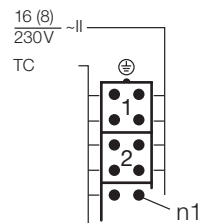

# H 1224 /...

Buchseneinsatz  
Socket insert  
Doille

max. °C: 125  
DIN 16765 (HASCO Standard)

6

H12270/...  
H12271/...  
H12273/...

h1	l2	l1	Typ	I [A]	n1	Nr./No.
47	51	44	1	16	4	H1224/1/16/ 4
	64	57			8	8
52	84,5	77,5			16	16
	111	104			24	24