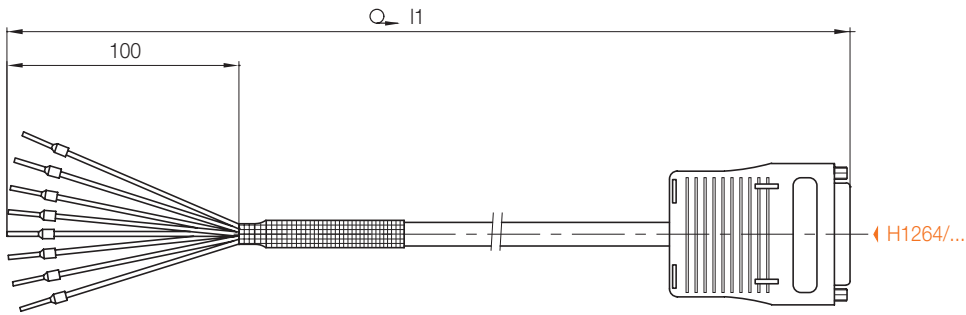

# H 1263 /...

Alarmkabel  
Alarmcable  
Câble de raccordement d'alarme

l1	Nr./No.
5000	H 1263 / 5000

# H 1224 /...

Buchseneinsatz  
Socket insert  
Doille

max. °C: 125  
DIN 16765 (HASCO Standard)

6

H12270/...  
H12271/...  
H12273/...

h1	l2	l1	Typ	I [A]	n1	Nr./No.
47	51	44	1	16	4	H1224/1/16/ 4
	64	57			8	8
52	84,5	77,5			16	16
	111	104			24	24