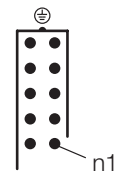

H 1224/...

Buchseinsatz
Socket insert
Doille

max. °C: 125
DIN 16765 (HASCO Standard)

H12270/...
H12271/...
H12273/...

h1	l2	l1	Typ	I [A]	n1	Nr./No.
47	51	44	1	16	4	H 1224/1/16/ 4
	64	57			8	8
52	84,5	77,5			16	16
	111	104			24	24

H 12240/...

Buchseinsatz
Socket insert
Douille

DIN EN 61984, VDE 0627

H12270/...
H12271/...
H12273/...

h1	l2	l1	Typ	I [A]	n1	Nr./No.
34,6	51	44	1	16	6	H 12240/1/16x 6
	64	57			10	10
	84,5	77,5			16	16
	111	104			24	24

H 12241/...

Buchseneinsatz, schmal
Socket insert, small
Douille, étroit

DIN EN 61984, VDE 0627

H12272/...

h1	l2	l1	Typ	I [A]	n1	Nr./No.
30,1	56	49,5	1	16	10	H 12241/1/16x 10
	72,4	66			16	16