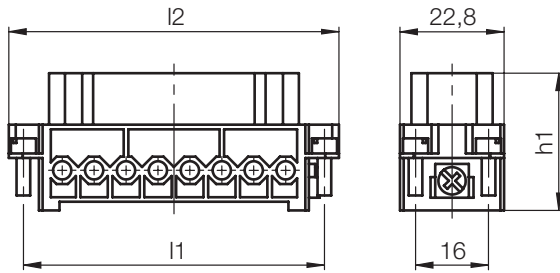

H 1224/...

Buchseinsatz
Socket insert
Doille

max. °C: 125
DIN 16765 (HASCO Standard)

H12270/...
H12271/...
H12273/...

h1	l2	l1	Typ	I [A]	n1	Nr./No.
47	51	44	1	16	4	H 1224/1/16/ 4
	64	57			8	8
52	84,5	77,5			16	16
	111	104			24	24

H 12240/...

Buchseinsatz
Socket insert
Douille

DIN EN 61984, VDE 0627

H12270/...
H12271/...
H12273/...

h1	l2	l1	Typ	I [A]	n1	Nr./No.
34,6	51	44	1	16	6	H 12240/1/16x 6
	64	57			10	10
	84,5	77,5			16	16
	111	104			24	24

H 12241/...

Buchseneinsatz, schmal
Socket insert, small
Douille, étroit

DIN EN 61984, VDE 0627

H12272/...

h1	l2	l1	Typ	I [A]	n1	Nr./No.
30,1	56	49,5	1	16	10	H 12241/1/16x 10
	72,4	66			16	16