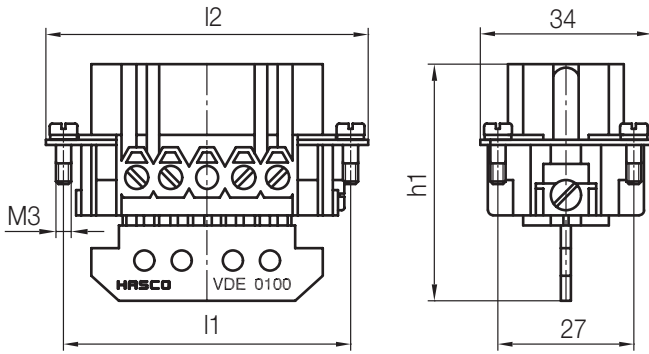

H 1224/...

Buchseinsatz
Socket insert
Doille

max. °C: 125
DIN 16765 (HASCO Standard)

H12270/...
H12271/...
H12273/...

h1	l2	l1	Typ	I [A]	n1	Nr./No.
47	51	44	1	16	4	H 1224/1/16/ 4
	64	57			8	8
52	84,5	77,5			16	16
	111	104			24	24

H 12240/...

Buchseinsatz
Socket insert
Douille

DIN EN 61984, VDE 0627

H12270/...
H12271/...
H12273/...

h1	l2	l1	Typ	I [A]	n1	Nr./No.
34,6	51	44	1	16	6	H 12240/1/16x 6
	64	57			10	10
	84,5	77,5			16	16
	111	104			24	24

H 12241/...

Buchseneinsatz, schmal
Socket insert, small
Douille, étroit

DIN EN 61984, VDE 0627

H12272/...

h1	l2	l1	Typ	I [A]	n1	Nr./No.
30,1	56	49,5	1	16	10	H 12241/1/16x 10
	72,4	66			16	16