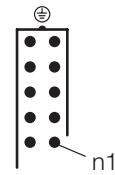

H 12240/...

Buchseinsatz
Socket insert
Douille

DIN EN 61984, VDE 0627

H12270/...
H12271/...
H12273/...

h1	l2	l1	Typ	I [A]	n1	Nr./No.
34,6	51	44	1	16	6	H 12240/1/16x 6
	64	57			10	10
	84,5	77,5			16	16
	111	104			24	24

H 12241/...

Buchseneinsatz, schmal
Socket insert, small
Douille, étroit

DIN EN 61984, VDE 0627

H12272/...

h1	l2	l1	Typ	I [A]	n1	Nr./No.
30,1	56	49,5	1	16	10	H 12241/1/16x 10
	72,4	66			16	16