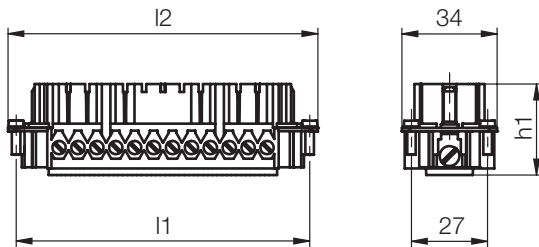

H 1224/...

Buchseinsatz
Socket insert
Doille

max. °C: 125
DIN 16765 (HASCO Standard)

H12270/...
H12271/...
H12273/...

h1	l2	l1	Typ	I [A]	n1	Nr./No.
47	51	44	1	16	4	H 1224/1/16/ 4
	64	57			8	8
52	84,5	77,5			16	16
	111	104			24	24

H 12240/...

Buchseinsatz
Socket insert
Douille

DIN EN 61984, VDE 0627

H12270/...
H12271/...
H12273/...

h1	l2	l1	Typ	I [A]	n1	Nr./No.
34,6	51	44	1	16	6	H 12240/1/16x 6
	64	57			10	10
	84,5	77,5			16	16
	111	104			24	24

H 12241/...

Buchseneinsatz, schmal
Socket insert, small
Douille, étroit

DIN EN 61984, VDE 0627

H12272/...

h1	l2	l1	Typ	I [A]	n1	Nr./No.
30,1	56	49,5	1	16	10	H 12241/1/16x 10
	72,4	66			16	16