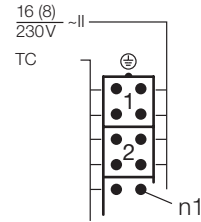

H 1224/...

Buchseinsatz
Socket insert
Doille

max. °C: 125
DIN 16765 (HASCO Standard)

H12270/...
H12271/...
H12273/...

h1	l2	l1	Typ	I [A]	n1	Nr./No.
47	51	44	1	16	4	H 1224/1/16/ 4
	64	57			8	8
52	84,5	77,5			16	16
	111	104			24	24

H 12240/...

Buchseinsatz
Socket insert
Douille

DIN EN 61984, VDE 0627

H12270/...
H12271/...
H12273/...

h1	l2	l1	Typ	I [A]	n1	Nr./No.
34,6	51	44	1	16	6	H 12240/1/16x 6
	64	57			10	10
	84,5	77,5			16	16
	111	104			24	24

H 12241/...

Buchseneinsatz, schmal
Socket insert, small
Douille, étroit

DIN EN 61984, VDE 0627

H12272/...

h1	l2	l1	Typ	I [A]	n1	Nr./No.
30,1	56	49,5	1	16	10	H 12241/1/16x 10
	72,4	66			16	16