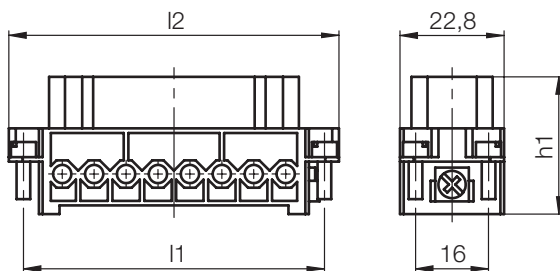

## H 12240/...

Buchseneinsatz  
Socket insert  
Douille

DIN EN 61984, VDE 0627

H12270/...  
H12271/...  
H12273/...

h1	l2	l1	Typ	I [A]	n1	Nr./No.
34,6	51	44	1	16	6	H 12240/1/16x 6
	64	57			10	10
	84,5	77,5			16	16
	111	104			24	24

## H 12241/...

Buchseneinsatz, schmal  
Socket insert, small  
Douille, étroit

DIN EN 61984, VDE 0627

H12272/...

h1	l2	l1	Typ	I [A]	n1	Nr./No.
30,1	56	49,5	1	16	10	H 12241/1/16x 10
	72,4	66			16	16