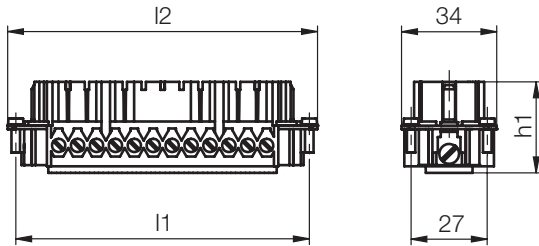

## H 12240/...

Buchseneinsatz  
Socket insert  
Douille

DIN EN 61984, VDE 0627

H12270/...  
H12271/...  
H12273/...

h1	l2	l1	Typ	I [A]	n1	Nr./No.
34,6	51	44	1	16	6	H 12240/1/16x 6
	64	57			10	10
	84,5	77,5			16	16
	111	104			24	24

## H 12241/...

Buchseneinsatz, schmal  
Socket insert, small  
Douille, étroit

DIN EN 61984, VDE 0627

H12272/...

h1	l2	l1	Typ	I [A]	n1	Nr./No.
30,1	56	49,5	1	16	10	H 12241/1/16x 10
	72,4	66			16	16