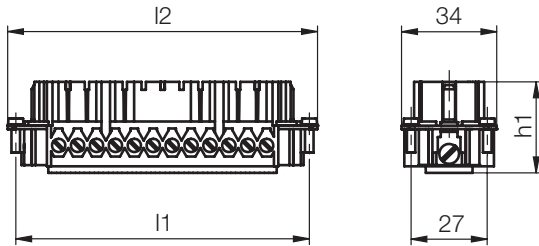

H 12240/...

Buchseneinsatz
Socket insert
Douille

DIN EN 61984, VDE 0627

H12270/...
H12271/...
H12273/...

h1	l2	l1	Typ	I [A]	n1	Nr./No.
34,6	51	44	1	16	6	H 12240/1/16x 6
	64	57			10	10
	84,5	77,5			16	16
	111	104			24	24

H 12241/...

Buchseneinsatz, schmal
Socket insert, small
Douille, étroit

DIN EN 61984, VDE 0627

H12272/...

h1	l2	l1	Typ	I [A]	n1	Nr./No.
30,1	56	49,5	1	16	10	H 12241/1/16x 10
	72,4	66			16	16