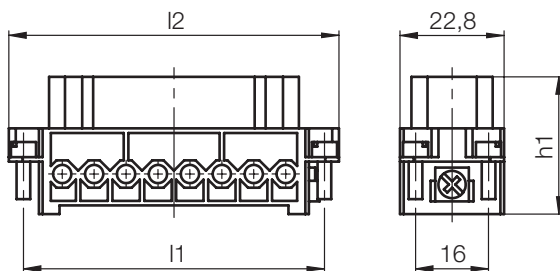

H 12240/...

Buchseneinsatz
Socket insert
Douille

DIN EN 61984, VDE 0627

H12270/...
H12271/...
H12273/...

h1	l2	l1	Typ	I [A]	n1	Nr./No.
34,6	51	44	1	16	6	H 12240/1/16x 6
	64	57			10	10
	84,5	77,5			16	16
	111	104			24	24

H 12241/...

Buchseneinsatz, schmal
Socket insert, small
Douille, étroit

DIN EN 61984, VDE 0627

H12272/...

h1	l2	l1	Typ	I [A]	n1	Nr./No.
30,1	56	49,5	1	16	10	H 12241/1/16x 10
	72,4	66			16	16