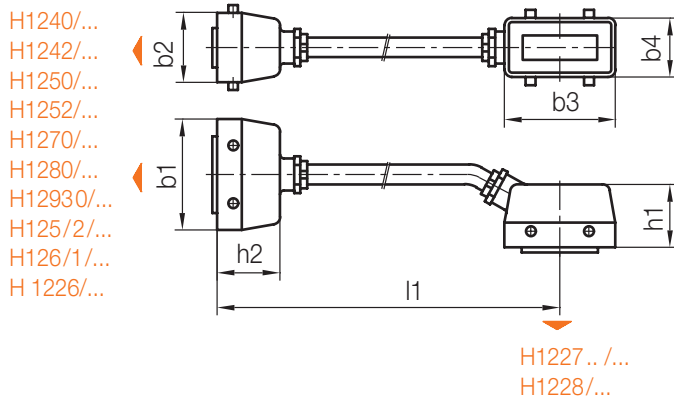

# H 1225 /...

Kraft-/Signal-Kabel  
 Connecting power-/signal cable  
 Câble de connexion force/signal

max. °C: 125  
 DIN 16765 (HASCO Standard)

Sonderlängen auf Anfrage  
 Other lengths on request  
 Longueurs spécifiques sur simple demande

h2	h1	b4	b3	b2	b1	I [A]	n1	l1	Nr./No.
47,5	47,5	43	60	43	60	16	4	2500	H1225/16x 4x2500
53	53		73		73		8		8x2500
60	60		95		95		16		16x2500
70	70		120		120		24		3000

# H 1226/...

Kraft-/Signal-Adapter  
 Power-/signal adapter  
 Adapteur de câble force/signal

max. °C: 125  
 DIN 16765 (HASCO Standard)

I [A]	n1	n2	n3	Nr./No.
16	8	4	4	H1226/16x 8x 4x4
	16	8	8	16x 8x8
	24	16		24x16x8