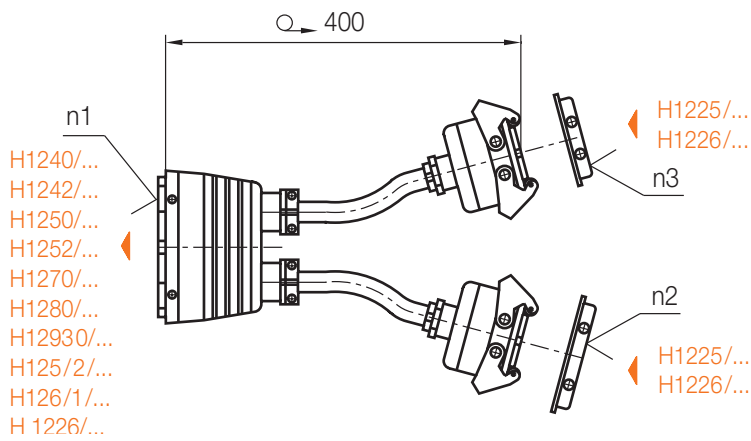

# H 1225 /...

Kraft-/Signal-Kabel  
 Connecting power-/signal cable  
 Câble de connexion force/signal

max. °C: 125  
 DIN 16765 (HASCO Standard)

Sonderlängen auf Anfrage  
 Other lengths on request  
 Longueurs spécifiques sur simple demande

h2	h1	b4	b3	b2	b1	I [A]	n1	l1	Nr./No.
47,5	47,5	43	60	43	60	16	4	2500	H1225/16x 4x2500
53	53		73		73		8		8x2500
60	60		95		95		16		16x2500
70	70		120		120		24		3000

# H 1226/...

Kraft-/Signal-Adapter  
 Power-/signal adapter  
 Adapteur de câble force/signal

max. °C: 125  
 DIN 16765 (HASCO Standard)

I [A]	n1	n2	n3	Nr./No.
16	8	4	4	H1226/16x 8x 4x4
	16	8	8	16x 8x8
	24	16		24x16x8