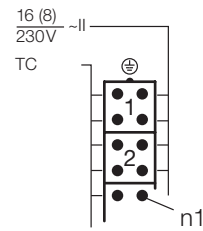

# H 1225 /...

Kraft-/Signal-Kabel  
 Connecting power-/signal cable  
 Câble de connexion force/signal

max. °C: 125  
 DIN 16765 (HASCO Standard)

Sonderlängen auf Anfrage  
 Other lengths on request  
 Longueurs spécifiques sur simple demande

h2	h1	b4	b3	b2	b1	I [A]	n1	l1	Nr./No.
47,5	47,5	43	60	43	60	16	4	2500	H1225/16x 4x2500
53	53		73		73		8		8x2500
60	60		95		95		16		16x2500
70	70		120		120		24		3000

# H 1226/...

Kraft-/Signal-Adapter  
 Power-/signal adapter  
 Adapteur de câble force/signal

max. °C: 125  
 DIN 16765 (HASCO Standard)

I [A]	n1	n2	n3	Nr./No.
16	8	4	4	H1226/16x 8x 4x4
	16	8	8	16x 8x8
	24	16		24x16x8