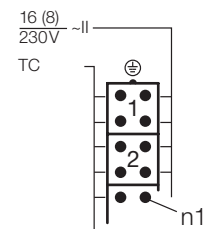

# H 1225 /...

Kraft-/Signal-Kabel  
 Connecting power-/signal cable  
 Câble de connexion force/signal

max. °C: 125  
 DIN 16765 (HASCO Standard)

Sonderlängen auf Anfrage  
 Other lengths on request  
 Longueurs spécifiques sur simple demande

h2	h1	b4	b3	b2	b1	I [A]	n1	l1	Nr./No.
47,5	47,5	43	60	43	60	16	4	2500	H1225/16x 4x2500
53	53		73		73		8		8x2500
60	60		95		95		16		16x2500
70	70		120		120		24		3000

# H 1226/...

Kraft-/Signal-Adapter  
 Power-/signal adapter  
 Adapteur de câble force/signal

max. °C: 125  
 DIN 16765 (HASCO Standard)

I [A]	n1	n2	n3	Nr./No.
16	8	4	4	H1226/16x 8x 4x4
	16	8	8	16x 8x8
	24	16		24x16x8