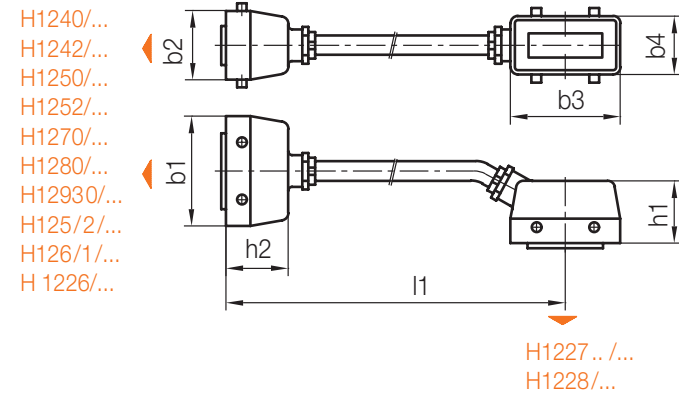

H 1225/...

Kraft-/Signal-Kabel
Connecting power-/signal cable
Câble de connexion force/signal

max. °C: 125
DIN 16765 (HASCO Standard)

Sonderlängen auf Anfrage
Other lengths on request
Longueurs spécifiques sur simple demande

h2	h1	b4	b3	b2	b1	I [A]	n1	l1	Nr./No.
47,5	47,5	43	60	43	60	16	4	2500	H 1225/16x 4x2500
53	53		73		73		8		8x2500
60	60		95		95		16		16x2500
70	70		120		120		24		24x3000

H 1226/...

Kraft-/Signal-Adapter
Power-/signal adapter
Adapteur de câble force/signal

max. °C: 125
DIN 16765 (HASCO Standard)

I [A]	n1	n2	n3	Nr./No.
16	8	4	4	H 1226/16x 8x 4x4
	16	8	8	16x 8x8
	24	16		24x16x8