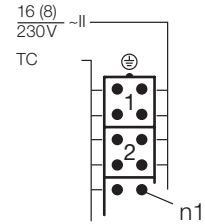

H 1225/...

Kraft-/Signal-Kabel
Connecting power-/signal cable
Câble de connexion force/signal

max. °C: 125
DIN 16765 (HASCO Standard)

Sonderlängen auf Anfrage
Other lengths on request
Longueurs spécifiques sur simple demande

h2	h1	b4	b3	b2	b1	I [A]	n1	l1	Nr./No.
47,5	47,5	43	60	43	60	16	4	2500	H 1225/16x 4x2500
53	53		73		73		8		8x2500
60	60		95		95		16		16x2500
70	70		120		120		24		24x3000

H 1226/...

Kraft-/Signal-Adapter
Power-/signal adapter
Adapteur de câble force/signal

max. °C: 125
DIN 16765 (HASCO Standard)

I [A]	n1	n2	n3	Nr./No.
16	8	4	4	H 1226/16x 8x 4x4
	16	8	8	16x 8x8
	24	16		24x16x8