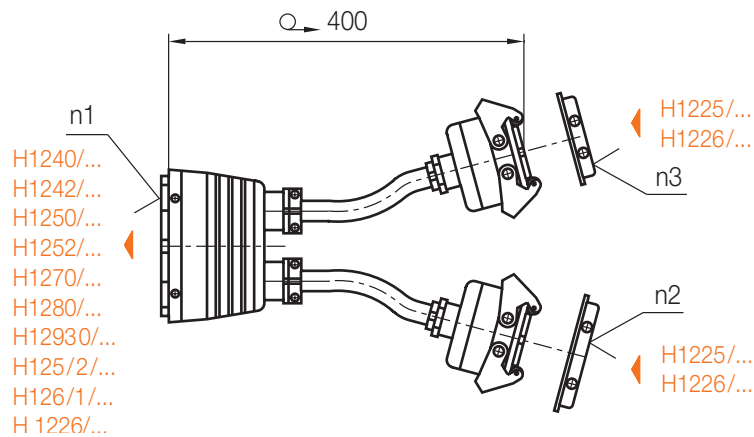

H 1225/...

Kraft-/Signal-Kabel
Connecting power-/signal cable
Câble de connexion force/signal

max. °C: 125
DIN 16765 (HASCO Standard)

Sonderlängen auf Anfrage
Other lengths on request
Longueurs spécifiques sur simple demande

h2	h1	b4	b3	b2	b1	I [A]	n1	l1	Nr./No.
47,5	47,5	43	60	43	60	16	4	2500	H 1225/16x 4x2500
53	53		73		73		8		8x2500
60	60		95		95		16		16x2500
70	70		120		120		24		24x3000

H 1226/...

Kraft-/Signal-Adapter
Power-/signal adapter
Adapteur de câble force/signal

max. °C: 125
DIN 16765 (HASCO Standard)

I [A]	n1	n2	n3	Nr./No.
16	8	4	4	H 1226/16x 8x 4x4
	16	8	8	16x 8x8
	24	16		24x16x8