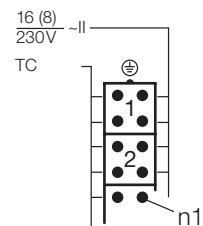

H 1225/...

Kraft-/Signal-Kabel
Connecting power-/signal cable
Câble de connexion force/signal

max. °C: 125
DIN 16765 (HASCO Standard)

Sonderlängen auf Anfrage
Other lengths on request
Longueurs spécifiques sur simple demande

h2	h1	b4	b3	b2	b1	I [A]	n1	l1	Nr./No.
47,5	47,5	43	60	43	60	16	4	2500	H 1225/16x 4x2500
53	53		73		73		8		8x2500
60	60		95		95		16		16x2500
70	70		120		120		24		24x3000

H 1226/...

Kraft-/Signal-Adapter
Power-/signal adapter
Adapteur de câble force/signal

max. °C: 125
DIN 16765 (HASCO Standard)

I [A]	n1	n2	n3	Nr./No.
16	8	4	4	H 1226/16x 8x 4x4
	16	8	8	16x 8x8
	24	16		24x16x8