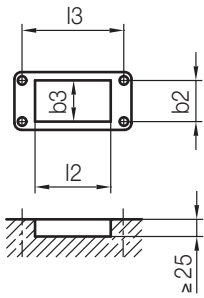

H 1227/...

Anbaugehäuse
 Connection housing
 Embase pour connecteur

max. °C: 125
 DIN 16765 (HASCO Standard)

H1225/...

Typ 1

Typ 2

6

Typ	h3	h2	h1	b3	b2	b1	l3	l2	l1	d1	I [A]	n1	Nr./No.	
1	5	14	28	35	32	43	70	52	80	4,5	16	4	H1227/16x 4	
2	18	28	35	32	43	83	65	93	103	112		140	8	8
						103	85	113					16	16
						130	112	140					24	24