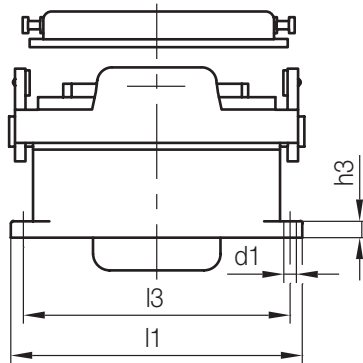

H 1227/...

Anbaugehäuse
 Connection housing
 Embase pour connecteur

max. °C: 125
 DIN 16765 (HASCO Standard)

H1225/...

Typ 1

Typ 2

6

Typ	h3	h2	h1	b3	b2	b1	l3	l2	l1	d1	I [A]	n1	Nr./No.	
1	5	14	28	35	32	43	70	52	80	4,5	16	4	H1227/16x 4	
2	18	28	35	32	43	83	65	93	103	112		140	8	8
						103	85	113					16	16
						130	112	140					24	24