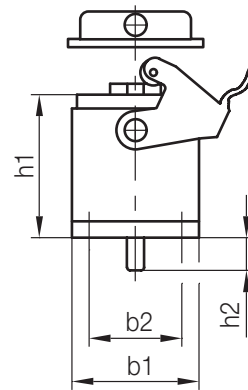

H 1227/...

Anbaugehäuse
 Connection housing
 Embase pour connecteur

max. °C: 125
 DIN 16765 (HASCO Standard)

H1225/...

Typ 1

Typ 2

6

Typ	h3	h2	h1	b3	b2	b1	l3	l2	l1	d1	I [A]	n1	Nr./No.	
1	5	14	28	35	32	43	70	52	80	4,5	16	4	H1227/16x 4	
2	18	28	35	32	43	83	65	93	103	112		140	8	8
						103	85	113					16	16
						130	112	140					24	24