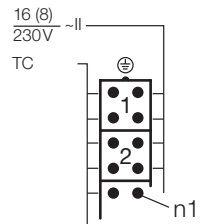

H 1227/...

Anbaugehäuse
 Connection housing
 Embase pour connecteur

max. °C: 125
 DIN 16765 (HASCO Standard)

H1225/...

Typ 1

Typ 2

6

Typ	h3	h2	h1	b3	b2	b1	l3	l2	l1	d1	I [A]	n1	Nr./No.	
1	5	14	28	35	32	43	70	52	80	4,5	16	4	H1227/16x 4	
2	18	28	35	32	43	83	65	93	103	112		140	8	8
						103	85	113					16	16
						130	112	140					24	24