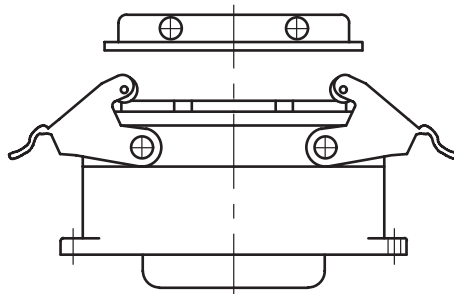

H 1227/...

Anbaugehäuse
 Connection housing
 Embase pour connecteur

max. °C: 125
 DIN 16765 (HASCO Standard)

H1225/...

Typ 1

Typ 2

6

Typ	h3	h2	h1	b3	b2	b1	l3	l2	l1	d1	I [A]	n1	Nr./No.	
1	5	14	28	35	32	43	70	52	80	4,5	16	4	H1227/16x 4	
2	18	28	35	32	43	83	65	93	103	112		140	8	8
						103	85	113					16	16
						130	112	140					24	24