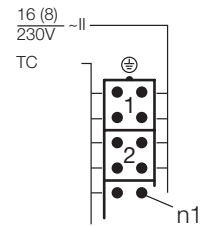

H 1229 /...

Steckereinsatz
 Plug insert
 Connecteur

max. °C: 125
 DIN 16765 (HASCO Standard)
 VDE 0100

H12270/...
 H12271/...
 H12273/...

h1	l2	l1	Typ	I [A]	n1	Nr./No.
46,2	51	44	1	16	4	H 1229/1/16x 4
	64	57			8	8
51,2	84,5	77,5			16	16
	111	104			24	24

H 12290 /...

Steckereinsatz
 Plug insert
 Connecteur

DIN EN 61984, VDE 0627

H12270/...
 H12271/...
 H12273/...

h1	l2	l1	Typ	I [A]	n1	Nr./No.
32,4	51	44	1	16	6	H 12290/1/16x 6
	64	57			10	10
	84,5	77,5			16	16
	111	104			24	24