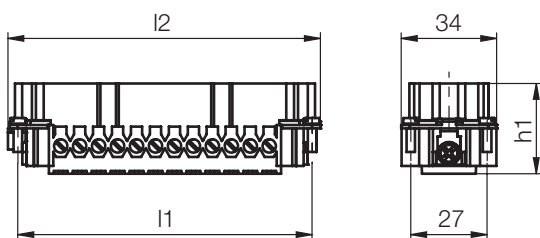

H 1229 /...

Steckereinsatz
 Plug insert
 Connecteur

max. °C: 125
 DIN 16765 (HASCO Standard)
 VDE 0100

H12270/...
 H12271/...
 H12273/...

h1	l2	l1	Typ	I [A]	n1	Nr./No.
46,2	51	44	1	16	4	H 1229/1/16x 4
	64	57			8	8
51,2	84,5	77,5			16	16
	111	104			24	24

H 12290 /...

Steckereinsatz
 Plug insert
 Connecteur

DIN EN 61984, VDE 0627

H12270/...
 H12271/...
 H12273/...

h1	l2	l1	Typ	I [A]	n1	Nr./No.
32,4	51	44	1	16	6	H 12290/1/16x 6
	64	57			10	10
	84,5	77,5			16	16
	111	104			24	24