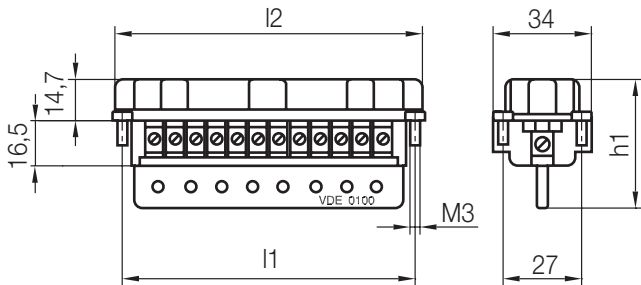

H 1229 /...

Steckereinsatz
 Plug insert
 Connecteur

max. °C: 125
 DIN 16765 (HASCO Standard)
 VDE 0100

H12270/...
 H12271/...
 H12273/...

h1	l2	l1	Typ	I [A]	n1	Nr./No.
46,2	51	44	1	16	4	H 1229/1/16x 4
	64	57			8	8
51,2	84,5	77,5			16	16
	111	104			24	24

H 12290 /...

Steckereinsatz
 Plug insert
 Connecteur

DIN EN 61984, VDE 0627

H12270/...
 H12271/...
 H12273/...

h1	l2	l1	Typ	I [A]	n1	Nr./No.
32,4	51	44	1	16	6	H 12290/1/16x 6
	64	57			10	10
	84,5	77,5			16	16
	111	104			24	24