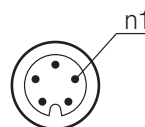

# H 128/...

Kupplung  
 Coupling  
 Coupleur

230 V ~

max. °C: 85

6

I [A]	n1	Nr./No.
10	3	H128/10x3
	5	5