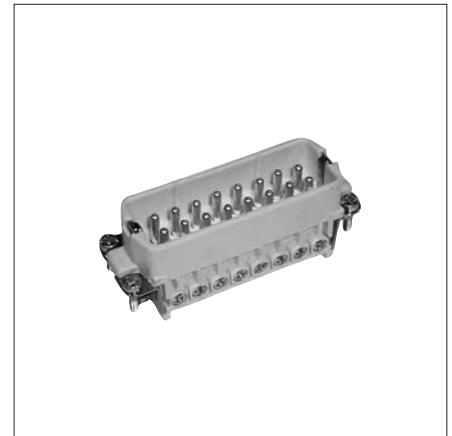

# H 12291/...

Steckereinsatz, schmal  
 Plug insert, small  
 Connecteur, étroit

DIN EN 61984, VDE 0627

H12272/...

h1	l2	l1	Typ	I [A]	n1	Nr./No.
32,9	56	49,5	1	16	10	H12291/1/16x10
	72,4	66			16	16

# H 128/...

Kupplung  
 Coupling  
 Coupleur

230 V ~

max. °C: 85

6

I [A]	n1	Nr./No.
10	3	H128/10x3
	5	5