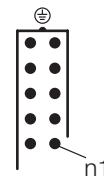

# H 12291/...

Steckereinsatz, schmal  
 Plug insert, small  
 Connecteur, étroit

DIN EN 61984, VDE 0627

H12272/...

h1	l2	l1	Typ	I [A]	n1	Nr./No.
32,9	56	49,5	1	16	10	H12291/1/16x10
	72,4	66			16	16