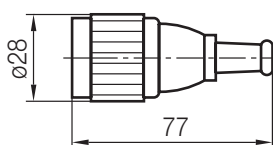

# H 12291/...

Steckereinsatz, schmal  
 Plug insert, small  
 Connecteur, étroit

DIN EN 61984, VDE 0627

H12272/...

h1	l2	l1	Typ	I [A]	n1	Nr./No.
32,9	56	49,5	1	16	10	H12291/1/16x10
	72,4	66			16	16

# H 128/...

Kupplung  
 Coupling  
 Coupleur

230 V ~

max. °C: 85

6

I [A]	n1	Nr./No.
10	3	H128/10x3
	5	5