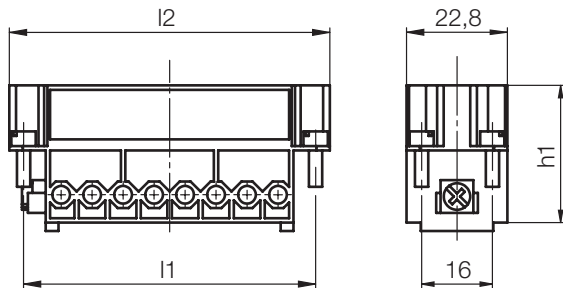

# H 12291/...

Steckereinsatz, schmal  
 Plug insert, small  
 Connecteur, étroit

DIN EN 61984, VDE 0627

H12272/...

h1	l2	l1	Typ	I [A]	n1	Nr./No.
32,9	56	49,5	1	16	10	H12291/1/16x10
	72,4	66			16	16

# H 128/...

Kupplung  
 Coupling  
 Coupleur

230 V ~

max. °C: 85

6

I [A]	n1	Nr./No.
10	3	H128/10x3
	5	5