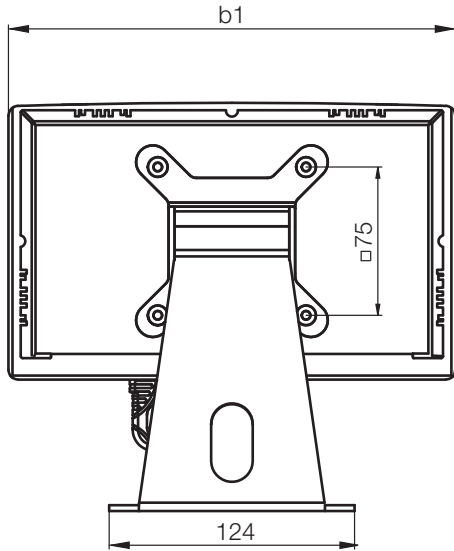

H 12401/...

Bedieneinheit
Control unit
Unité de commande

Neu / New / Nouveau

b1	h1	Nr./No.
226	140	H 12401/226x140

H 12402/...

Prozessmonitor
Process monitor
Moniteur de processus

6

Neu / New / Nouveau

b1	h1	Nr./No.
395	310	H 12402/395x310