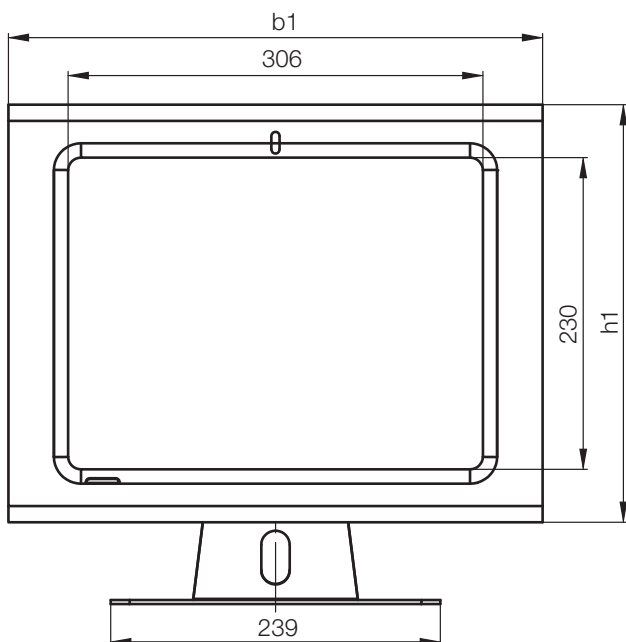

H 12401/...

Bedieneinheit
Control unit
Unité de commande

Neu / New / Nouveau

b1	h1	Nr./No.
226	140	H 12401/226x140

H 12402/...

Prozessmonitor
Process monitor
Moniteur de processus

6

Neu / New / Nouveau

b1	h1	Nr./No.
395	310	H 12402/395x310