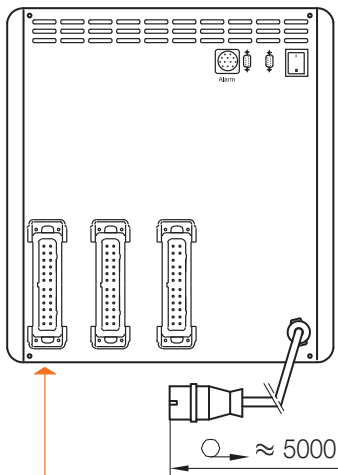

Kontaktbelegung nach DIN 16765 –  
Individuelle Belegung auf Anfrage.

Allocation of pin connection according to DIN 16765 –  
Customised allocation on request.

Attribution des broches conformément à la norme DIN 16765 –  
Brochage personnalisé sur demande.

# H 12930 /...

Mehrzonen-Regler  
Multi-zone control unit  
Régulateur multizones

400 V 3 N ~ ±10% / 50Hz

A

H1225/16/24/3000

n1 = Regelzonen  
Control zones  
Zones de réglage

Kontaktbelegung nach DIN 16765 –  
Individuelle Belegung auf Anfrage.

Allocation of pin connection according to DIN 16765 –  
Customised allocation on request.

Attribution des broches conformément à la norme DIN 16765 –  
Brochage personnalisé sur demande.

Neu / New / Nouveau

P [W]	n1	I [A]	Nr./No.
max. 21600	18	max. 16	H12930/18x16