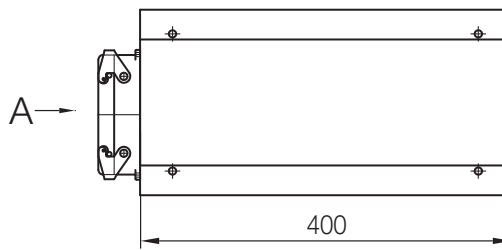

# H 12930 /...

Mehrzonen-Regler  
Multi-zone control unit  
Régulateur multizones

400 V 3 N ~ ±10% / 50Hz

H1225/16/24/3000

n<sub>1</sub> = Regelzonen  
Control zones  
Zones de réglage

x 1 (n<sub>1</sub> = 6)  
x 2 (n<sub>1</sub> = 12)