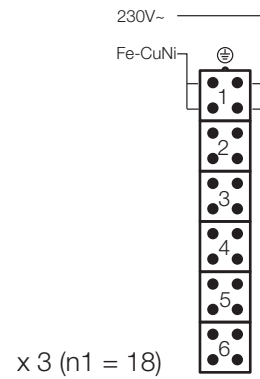

# H 12930 /...

Mehrzonen-Regler  
Multi-zone control unit  
Régulateur multizones

400 V 3 N ~ ±10% / 50Hz

A

H1225/16/24/3000

n1 = Regelzonen  
Control zones  
Zones de réglage

Kontaktbelegung nach DIN 16765 –  
Individuelle Belegung auf Anfrage.

Allocation of pin connection according to DIN 16765 –  
Customised allocation on request.

Attribution des broches conformément à la norme DIN 16765 –  
Brochage personnalisé sur demande.

Neu / New / Nouveau

P [W]	n1	I [A]	Nr./No.
max. 21600	18	max. 16	H12930/18x16