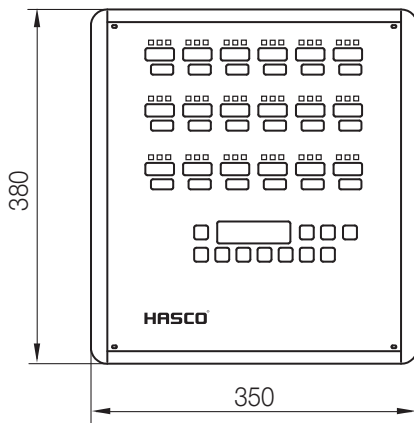

H 12930 /...

Mehrzonen-Regler
Multi-zone control unit
Régulateur multizones

400 V 3 N ~ ±10% / 50Hz