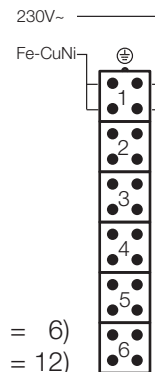

# H 12930 /...

Mehrzonen-Regler  
Multi-zone control unit  
Régulateur multizones

400 V 3 N ~ ±10% / 50Hz

H1225/16/24/3000

n<sub>1</sub> = Regelzonen  
Control zones  
Zones de réglage

x 1 (n<sub>1</sub> = 6)  
x 2 (n<sub>1</sub> = 12)

Kontaktbelegung nach DIN 16765 –  
Individuelle Belegung auf Anfrage.

Allocation of pin connection according to DIN 16765 –  
Customised allocation on request.

Attribution des broches conformément à la norme DIN 16765 –  
Brochage personnalisé sur demande.

**Neu / New / Nouveau**

P [W]	n <sub>1</sub>	I [A]	Nr./No.
max. 21600	6	max. 16	H12930/ 6x16
	12		12x16

P [W]	n1	I [A]	Nr./No.
max. 21600	18	max. 16	H12930/18x16