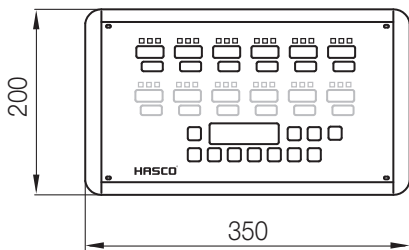

# H 12930 /...

Mehrzonen-Regler  
Multi-zone control unit  
Régulateur multizones

400 V 3 N ~ ±10% / 50Hz

H1225/16/24/3000

n<sub>1</sub> = Regelzonen  
Control zones  
Zones de réglage

x 1 (n<sub>1</sub> = 6)  
x 2 (n<sub>1</sub> = 12)

Kontaktbelegung nach DIN 16765 –  
Individuelle Belegung auf Anfrage.

Allocation of pin connection according to DIN 16765 –  
Customised allocation on request.

Attribution des broches conformément à la norme DIN 16765 –  
Brochage personnalisé sur demande.