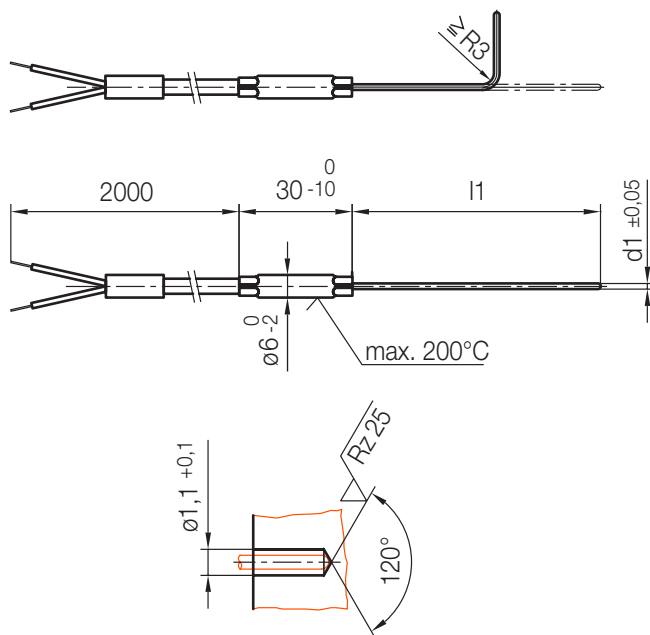

# H1295/6/...

Thermofühler  
 Thermocouple  
 Thermocouple

⎯<sup>+</sup>  
 ⎯<sub>-</sub> = Fe-CuNi, Type J

Typ	d1	l1	Nr./No.
6	1	55	H1295/6/1 x 55
		65	65
		75	75
		84	84
		95	95
		110	110
		120	120
		135	135
		155	155
		175	175
		195	195
		235	235
		285	285
325	325		