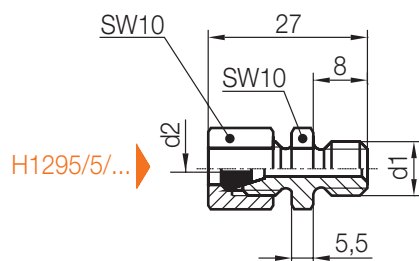

H 1296/...

Montagenippel
Coupling nipple
Nipple de montage

Mat.: 2.0321

Typ	d1	Nr./No.
3	G1/4A	H1296/3/R1/4

H 1297/...

Klemmverschraubung
Fastening nipple
Serrage à vis

Mat.: 1.0711

6

d2	d1	Nr./No.
1,5	G1/8A	H1297/1,5xR1/8