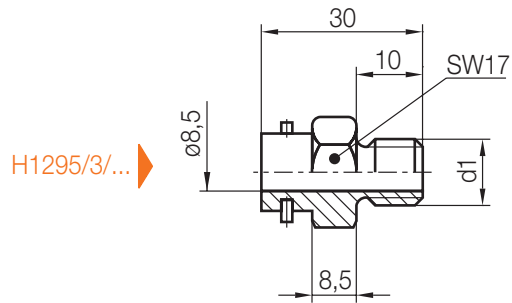

H 1296/...

Montagenippel
Coupling nipple
Nipple de montage

Mat.: 2.0321

Typ	d1	Nr./No.
3	G1/4A	H1296/3/R1/4

H 1297/...

Klemmverschraubung
Fastening nipple
Serrage à vis

Mat.: 1.0711

6

d2	d1	Nr./No.
1,5	G1/8A	H1297/1,5xR1/8