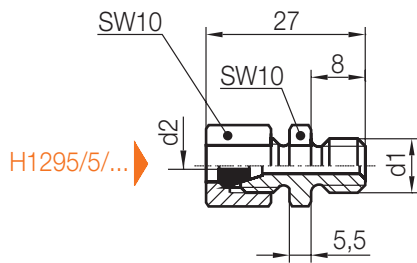

H 1296 /...

Montagenippel
Coupling nipple
Nipple de montage

Mat.: 2.0321

6

Typ	d1	Nr./No.
3	G1/4A	H1296/3/R1/4

H 1297/...

Klemmverschraubung
Fastening nipple
Serrage à vis

Mat.: 1.0711

d2	d1	Nr./No.
1,5	G1/8A	H1297/1,5xR1/8