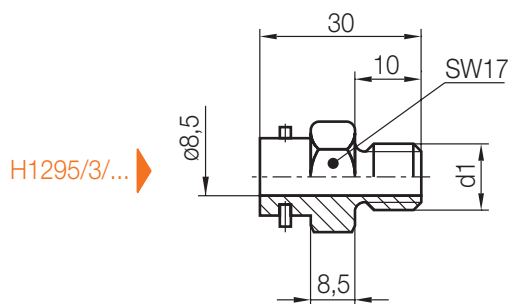

H 1296 /...

Montagenippel
Coupling nipple
Nipple de montage

Mat.: 2.0321

6

Typ	d1	Nr./No.
3	G1/4A	H1296/3/R1/4

H 1297/...

Klemmverschraubung
Fastening nipple
Serrage à vis

Mat.: 1.0711

d2	d1	Nr./No.
1,5	G1/8A	H1297/1,5xR1/8