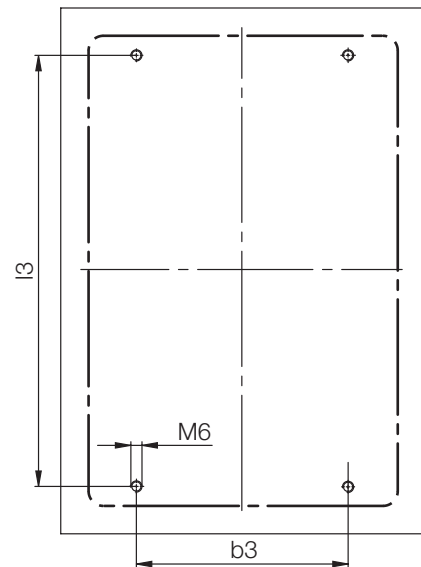

H 13100/...

Anschlusskasten
Wiring box
Boîte de raccordement

Mat.: Al
max: 120°C

6

h1	b3	b1	l3	l1	n1	n2	Nr./No.
91	93	140	120	140	16	2	H 13100/16x2
			180	200	24		24x2

H 13100/...

Anschlusskasten
Wiring box
Boîte de raccordement

Mat.: Al
max: 120°C

h1	b3	b1	l3	l1	n1	n2	Nr./No.
91	110	160	240	260	16	4	H 13100/16x4
					24		24x4

H 1297/...

Klemmverschraubung
Fastening nipple
Serrage à vis

Mat.: 1.0711

d2	d1	Nr./No.
1,5	G1/8A	H1297/1,5xR1/8

H 13100/...

Anschlusskasten
Wiring box
Boîte de raccordement

Mat.: Al
max: 120°C

h1	b3	b1	l3	l1	n1	n2	Nr./No.
57	52	80	113	125	6	1	H 13100/ 6 x 1
					10		10 x 1
					16		16 x 1
			163	175	24		24 x 1