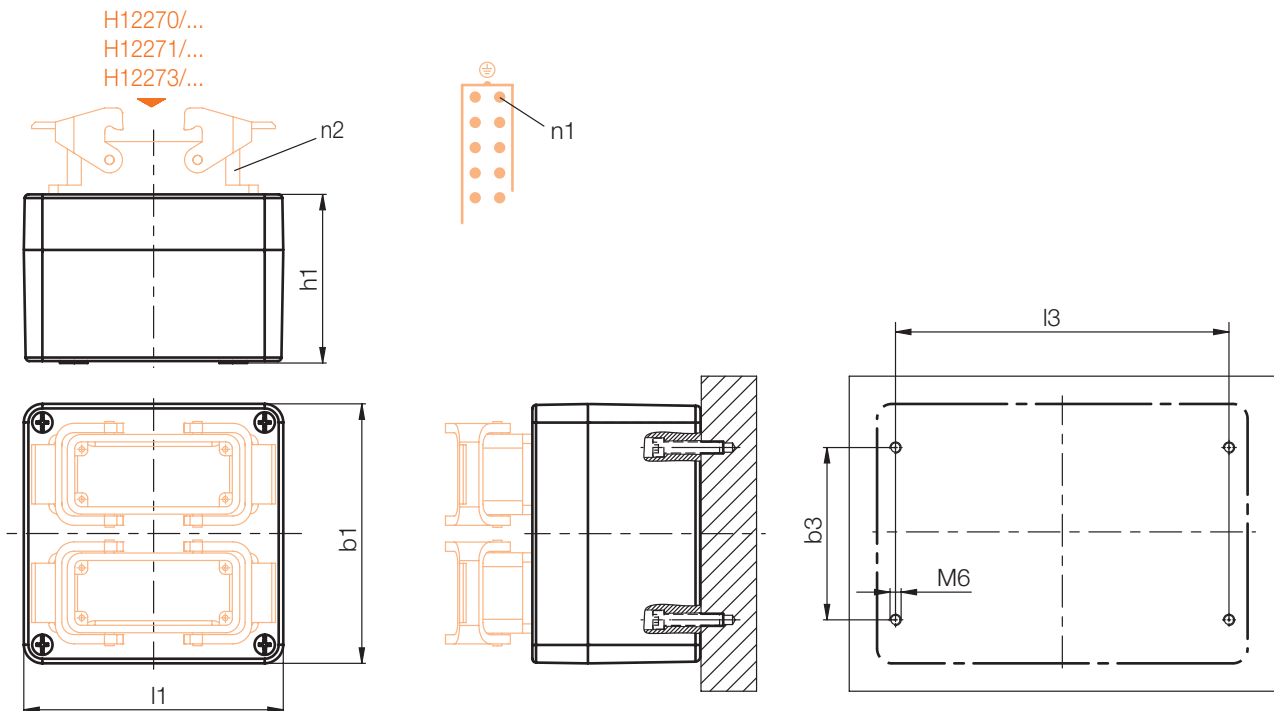

H 13100/...

Anschlusskasten
Wiring box
Boîte de raccordement

Mat.: Al
max: 120°C

6

h1	b3	b1	l3	l1	n1	n2	Nr./No.
91	93	140	120	140	16	2	H 13100/16x2
			180	200	24		24x2

H 13100/...

Anschlusskasten
Wiring box
Boîte de raccordement

Mat.: Al
max: 120°C

h1	b3	b1	l3	l1	n1	n2	Nr./No.
91	110	160	240	260	16	4	H 13100/16x4
					24		24x4

H 1297/...

Klemmverschraubung
Fastening nipple
Serrage à vis

Mat.: 1.0711

d2	d1	Nr./No.
1,5	G1/8A	H1297/1,5xR1/8

H 13100/...

Anschlusskasten
Wiring box
Boîte de raccordement

Mat.: Al
max: 120°C

h1	b3	b1	l3	l1	n1	n2	Nr./No.
57	52	80	113	125	6	1	H 13100/ 6 x 1
					10		10 x 1
					16		16 x 1
			163	175	24		24 x 1