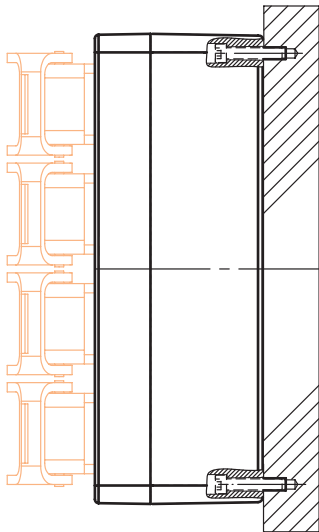

H 13100/...

Anschlusskasten
Wiring box
Boîte de raccordement

Mat.: Al
max: 120°C

6

h1	b3	b1	l3	l1	n1	n2	Nr./No.
91	93	140	120	140	16	2	H 13100/16x2
			180	200	24		24x2

H 13100/...

Anschlusskasten
Wiring box
Boîte de raccordement

Mat.: Al
max: 120°C

h1	b3	b1	l3	l1	n1	n2	Nr./No.
91	110	160	240	260	16	4	H 13100/16x4
					24		24x4

H 1297/...

Klemmverschraubung
Fastening nipple
Serrage à vis

Mat.: 1.0711

d2	d1	Nr./No.
1,5	G1/8A	H1297/1,5xR1/8

H 13100/...

Anschlusskasten
Wiring box
Boîte de raccordement

Mat.: Al
max: 120°C

h1	b3	b1	l3	l1	n1	n2	Nr./No.
57	52	80	113	125	6	1	H 13100/ 6 x 1
					10		10 x 1
					16		16 x 1
			163	175	24		24 x 1