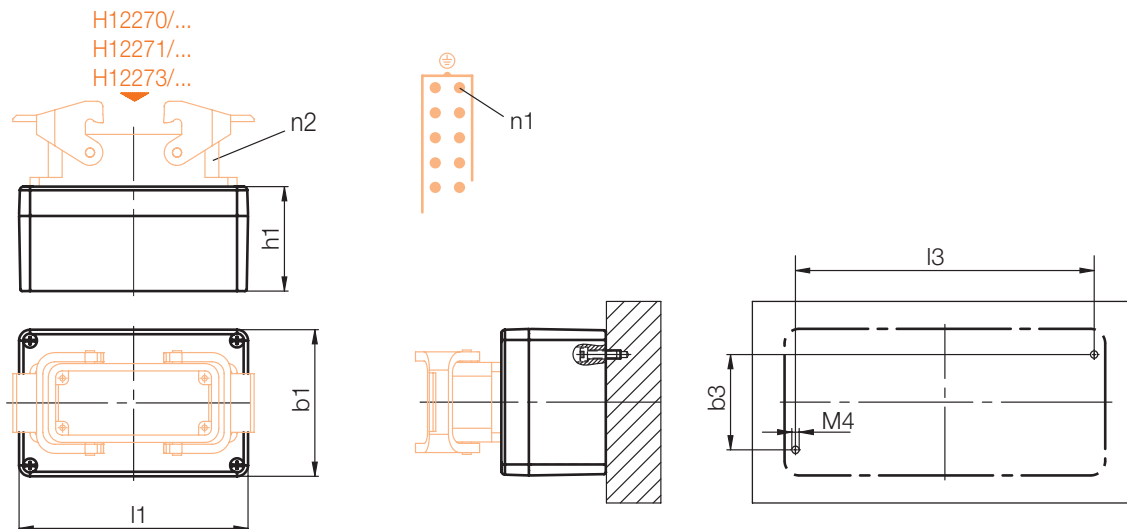

Mat.: Al
max: 120°C

h1	b3	b1	l3	l1	n1	n2	Nr./No.
91	110	160	240	260	16	4	H 13100/16x4
					24		24x4

H 1297/...

Klemmverschraubung
Fastening nipple
Serrage à vis

Mat.: 1.0711

d2	d1	Nr./No.
1,5	G1/8A	H1297/1,5xR1/8

H 13100/...

Anschlusskasten
Wiring box
Boîte de raccordement

Mat.: Al
max: 120°C

h1	b3	b1	l3	l1	n1	n2	Nr./No.
57	52	80	113	125	6	1	H 13100/ 6 x 1
					10		10 x 1
					16		16 x 1
			163	175	24		24 x 1