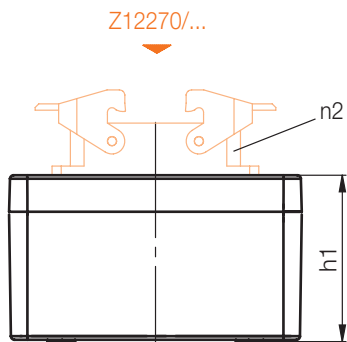

H 13100/...

Anschlusskasten
Wiring box
Boîte de raccordement

Mat.: Al
max: 120°C

6

h1	b3	b1	l3	l1	n1	n2	Nr./No.
91	93	140	120	140	16	2	H 13100/16x2
			180	200	24		24x2

H 13100/...

Anschlusskasten
Wiring box
Boîte de raccordement

Mat.: Al
max: 120°C

h1	b3	b1	l3	l1	n1	n2	Nr./No.
91	110	160	240	260	16	4	H 13100/16x4
					24		24x4

H 1297/...

Klemmverschraubung
Fastening nipple
Serrage à vis

Mat.: 1.0711

d2	d1	Nr./No.
1,5	G1/8A	H1297/1,5xR1/8

H 13100/...

Anschlusskasten
Wiring box
Boîte de raccordement

Mat.: Al
max: 120°C

h1	b3	b1	l3	l1	n1	n2	Nr./No.
57	52	80	113	125	6	1	H 13100/ 6 x 1
					10		10 x 1
					16		16 x 1
			163	175	24		24 x 1