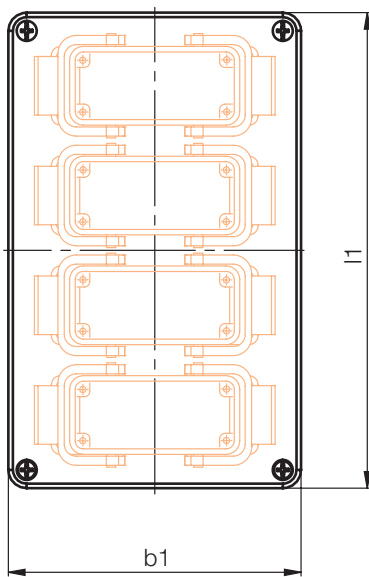

H 13100/...

Anschlusskasten
Wiring box
Boîte de raccordement

Mat.: Al
max: 120°C

6

h1	b3	b1	l3	l1	n1	n2	Nr./No.
91	93	140	120	140	16	2	H 13100/16x2
			180	200	24		24x2

H 13100/...

Anschlusskasten
Wiring box
Boîte de raccordement

Mat.: Al
max: 120°C

h1	b3	b1	l3	l1	n1	n2	Nr./No.
91	110	160	240	260	16	4	H 13100/16x4
					24		24x4

H 1297/...

Klemmverschraubung
Fastening nipple
Serrage à vis

Mat.: 1.0711

d2	d1	Nr./No.
1,5	G1/8A	H1297/1,5xR1/8

H 13100/...

Anschlusskasten
Wiring box
Boîte de raccordement

Mat.: Al
max: 120°C

h1	b3	b1	l3	l1	n1	n2	Nr./No.
57	52	80	113	125	6	1	H 13100/ 6 x 1
					10		10 x 1
					16		16 x 1
			163	175	24		24 x 1