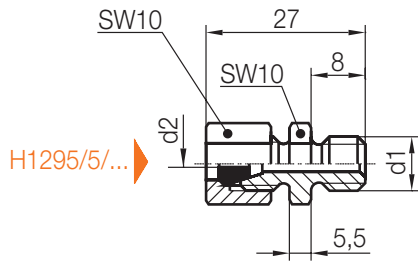

H 13100/...

Anschlusskasten
Wiring box
Boîte de raccordement

Mat.: Al
max: 120°C

6

h1	b3	b1	l3	l1	n1	n2	Nr./No.
91	93	140	120	140	16	2	H 13100/16x2
			180	200	24		24x2

H 13100/...

Anschlusskasten
Wiring box
Boîte de raccordement

Mat.: Al
max: 120°C

h1	b3	b1	l3	l1	n1	n2	Nr./No.
91	110	160	240	260	16	4	H 13100/16x4
					24		24x4

H 1297/...

Klemmverschraubung
Fastening nipple
Serrage à vis

Mat.: 1.0711

d2	d1	Nr./No.
1,5	G1/8A	H1297/1,5xR1/8

H 13100/...

Anschlusskasten
Wiring box
Boîte de raccordement

Mat.: Al
max: 120°C

h1	b3	b1	l3	l1	n1	n2	Nr./No.
57	52	80	113	125	6	1	H 13100/ 6 x 1
					10		10 x 1
					16		16 x 1
			163	175	24		24 x 1