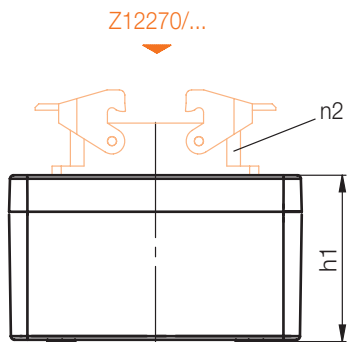

# H 13100/...

Anschlusskasten  
Wiring box  
Boîte de raccordement

Mat.: Al  
max: 120°C

h1	b3	b1	l3	l1	n1	n2	Nr./No.
57	52	80	113	125	6	1	H 13100/ 6 x 1
					10		10 x 1
					16		16 x 1
			163	175	24	24 x 1	

# H 13100/...

Anschlusskasten  
Wiring box  
Boîte de raccordement

Mat.: Al  
max: 120°C

h1	b3	b1	l3	l1	n1	n2	Nr./No.
91	93	140	120	140	16	2	H 13100/16x2
			180	200	24		24x2

# H 13100/...

Anschlusskasten  
Wiring box  
Boîte de raccordement

Mat.: Al  
max: 120°C

h1	b3	b1	l3	l1	n1	n2	Nr./No.
91	110	160	240	260	16	4	H 13100/16x4
					24		24x4