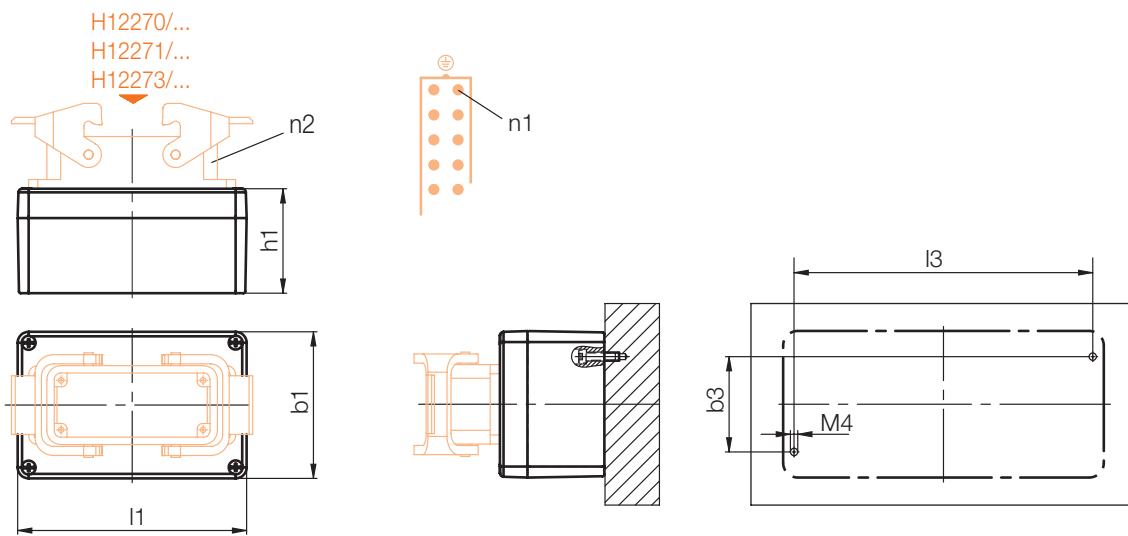

# H 13100/...

Anschlusskasten  
Wiring box  
Boîte de raccordement

Mat.: Al  
max: 120°C

h1	b3	b1	l3	l1	n1	n2	Nr./No.
57	52	80	113	125	6	1	H 13100/ 6 x 1
					10		10 x 1
					16		16 x 1
			163	175	24	24 x 1	

# H 13100/...

Anschlusskasten  
Wiring box  
Boîte de raccordement

Mat.: Al  
max: 120°C

h1	b3	b1	l3	l1	n1	n2	Nr./No.
91	93	140	120	140	16	2	H 13100/16x2
			180	200	24		24x2

# H 13100/...

Anschlusskasten  
Wiring box  
Boîte de raccordement

Mat.: Al  
max: 120°C

h1	b3	b1	l3	l1	n1	n2	Nr./No.
91	110	160	240	260	16	4	H 13100/16x4
					24		24x4