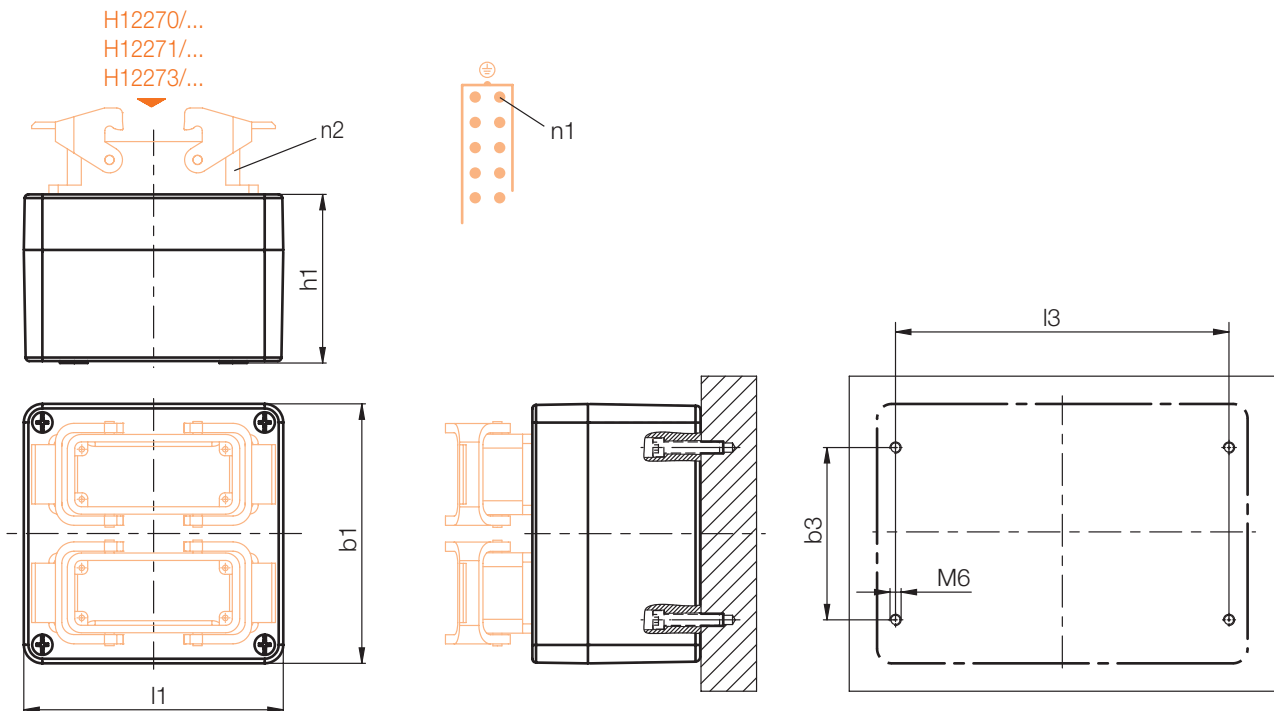

# H 13100/...

Anschlusskasten  
Wiring box  
Boîte de raccordement

Mat.: Al  
max: 120°C

h1	b3	b1	l3	l1	n1	n2	Nr./No.
57	52	80	113	125	6	1	H 13100/ 6 x 1
					10		10 x 1
					16		16 x 1
			163	175	24	24 x 1	

# H 13100/...

Anschlusskasten  
Wiring box  
Boîte de raccordement

Mat.: Al  
max: 120°C

h1	b3	b1	l3	l1	n1	n2	Nr./No.
91	93	140	120	140	16	2	H 13100/16x2
			180	200	24		24x2

# H 13100/...

Anschlusskasten  
Wiring box  
Boîte de raccordement

Mat.: Al  
max: 120°C

h1	b3	b1	l3	l1	n1	n2	Nr./No.
91	110	160	240	260	16	4	H 13100/16x4
					24		24x4