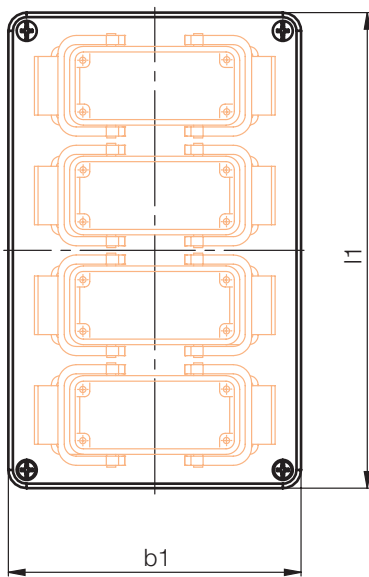

# H 13100/...

Anschlusskasten  
Wiring box  
Boîte de raccordement

Mat.: Al  
max: 120°C

h1	b3	b1	l3	l1	n1	n2	Nr./No.
57	52	80	113	125	6	1	H 13100/ 6 x 1
					10		10 x 1
					16		16 x 1
			163	175	24	24 x 1	

# H 13100/...

Anschlusskasten  
Wiring box  
Boîte de raccordement

Mat.: Al  
max: 120°C

h1	b3	b1	l3	l1	n1	n2	Nr./No.
91	93	140	120	140	16	2	H 13100/16x2
			180	200	24		24x2

# H 13100/...

Anschlusskasten  
Wiring box  
Boîte de raccordement

Mat.: Al  
max: 120°C

h1	b3	b1	l3	l1	n1	n2	Nr./No.
91	110	160	240	260	16	4	H 13100/16x4
					24		24x4