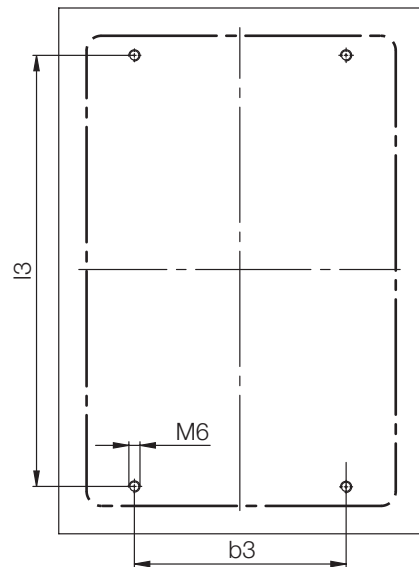

# H 13100/...

Anschlusskasten  
Wiring box  
Boîte de raccordement

Mat.: Al  
max: 120°C

h1	b3	b1	l3	l1	n1	n2	Nr./No.
57	52	80	113	125	6	1	H 13100/ 6 x 1
					10		10 x 1
					16		16 x 1
			163	175	24	24 x 1	

# H 13100/...

Anschlusskasten  
Wiring box  
Boîte de raccordement

Mat.: Al  
max: 120°C

h1	b3	b1	l3	l1	n1	n2	Nr./No.
91	93	140	120	140	16	2	H 13100/16x2
			180	200	24		24x2

# H 13100/...

Anschlusskasten  
Wiring box  
Boîte de raccordement

Mat.: Al  
max: 120°C

h1	b3	b1	l3	l1	n1	n2	Nr./No.
91	110	160	240	260	16	4	H 13100/16x4
					24		24x4