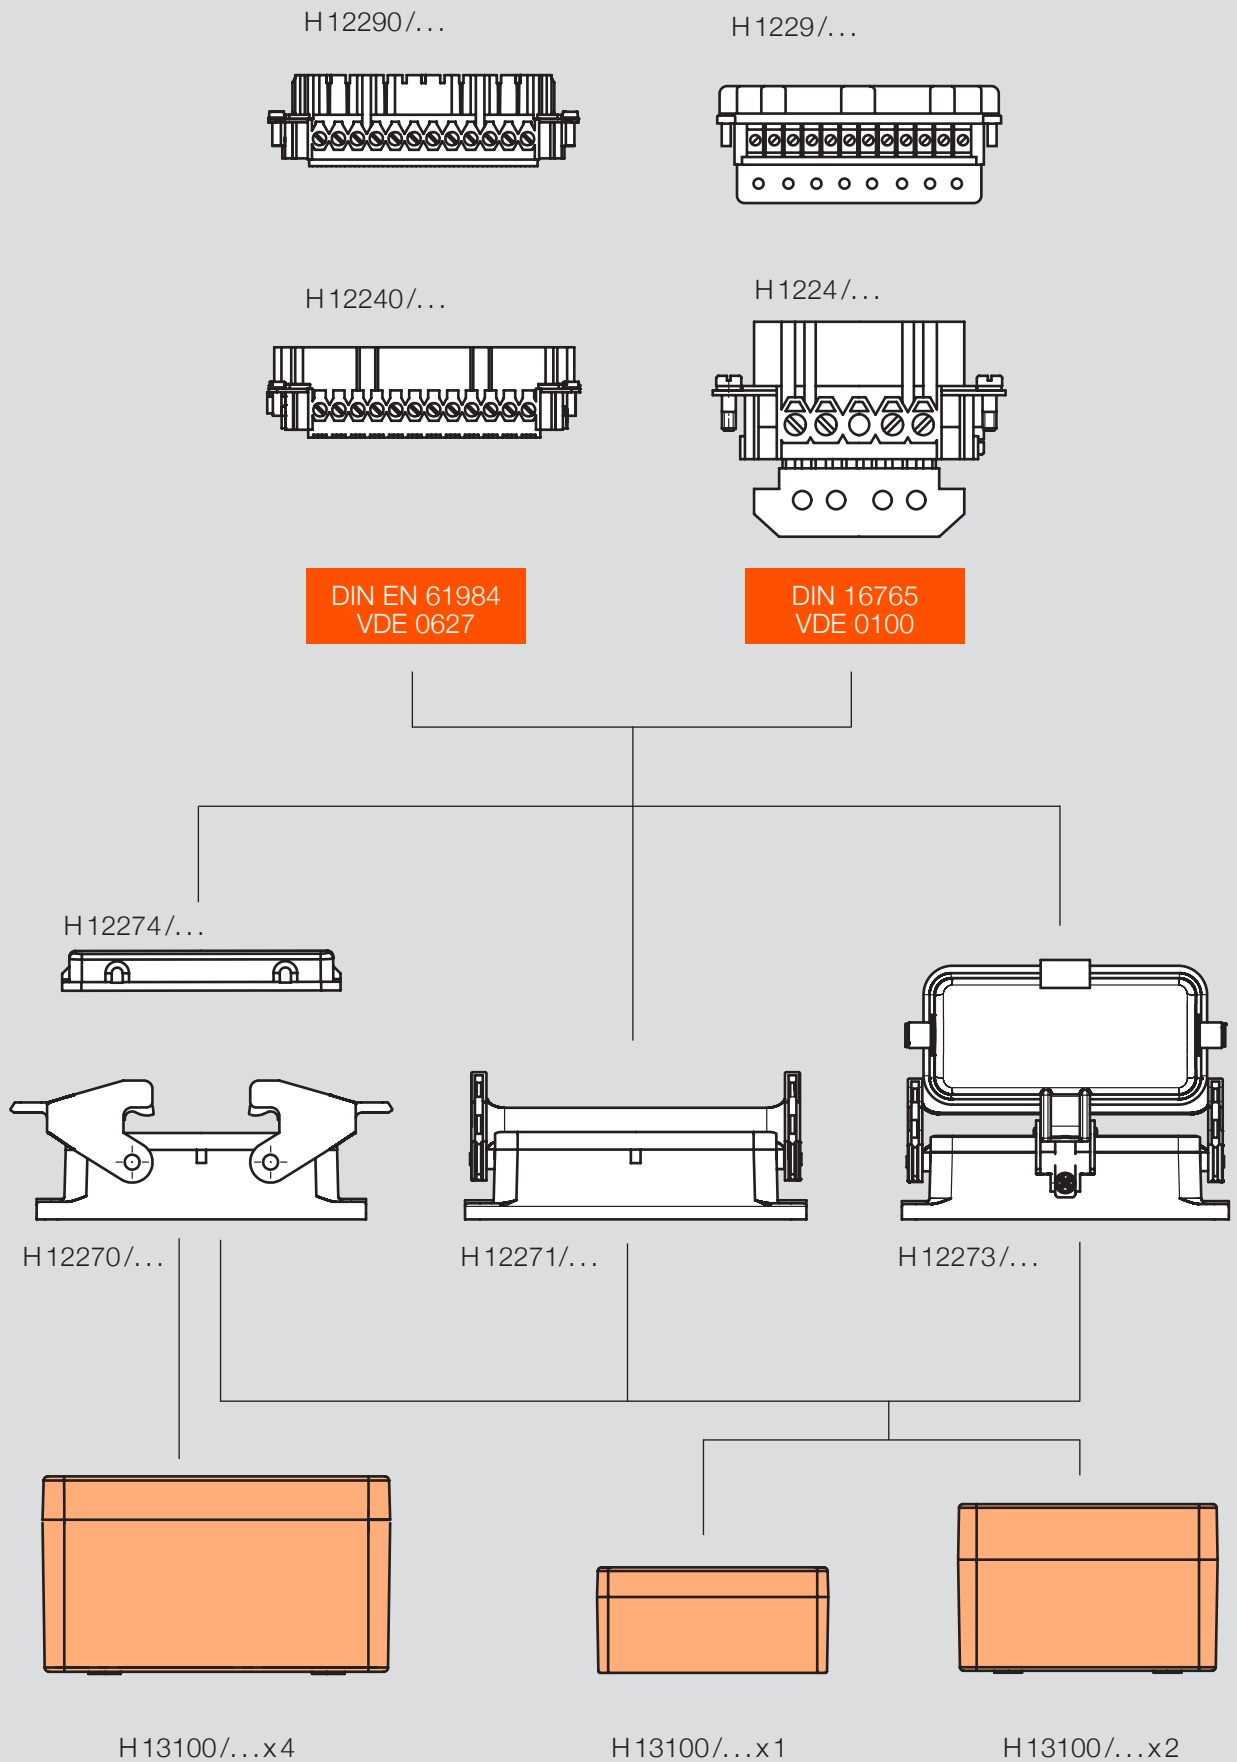

# H13100/...

Anschlusskasten  
Wiring box  
Boîte de raccordement

Mat.: Al  
max: 120°C

h1	b3	b1	l3	l1	n1	n2	Nr./No.
57	52	80	113	125	6	1	H 13100/ 6 x 1
					10		10 x 1
					16		16 x 1
			163	175	24	24 x 1	

# H13100/...

Anschlusskasten  
Wiring box  
Boîte de raccordement

Mat.: Al  
max: 120°C

h1	b3	b1	l3	l1	n1	n2	Nr./No.
91	93	140	120	140	16	2	H 13100/16x2
			180	200	24		24x2

# H13100/...

Anschlusskasten  
Wiring box  
Boîte de raccordement

Mat.: Al  
max: 120°C

h1	b3	b1	l3	l1	n1	n2	Nr./No.
91	110	160	240	260	16	4	H13100/16x4
					24		24x4

11 19 1 i

© by HASCO Hasenclever GmbH + Co KG  
Postfach 1720, D-58467 Lüdenscheid  
T +49 2351 957-0, F +49 2351 957-237  
info@hasco.com, www.hasco.com