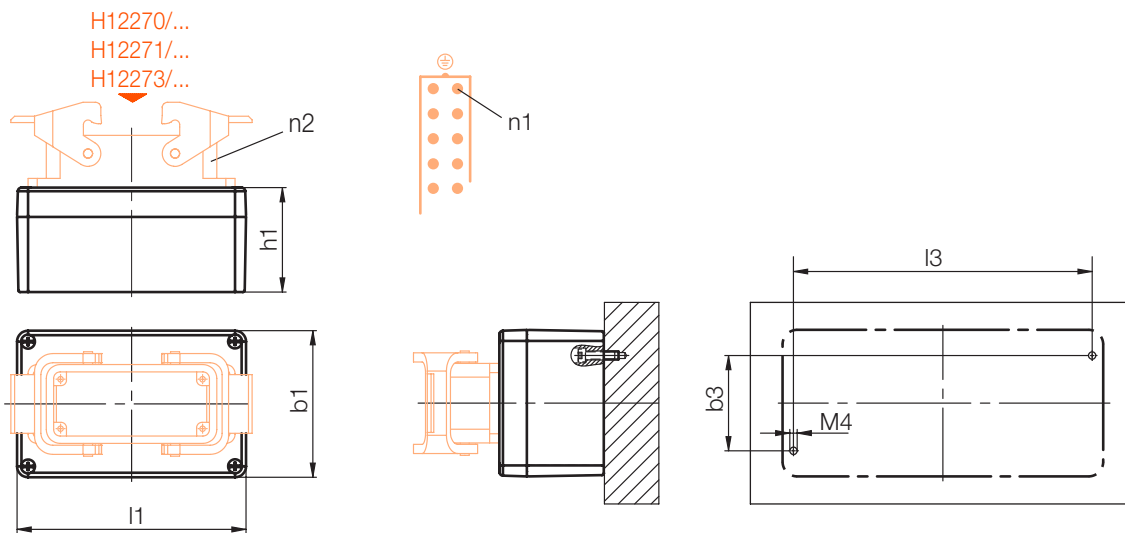

# H13100/...

Anschlusskasten  
Wiring box  
Boîte de raccordement

Mat.: Al  
max: 120°C

h1	b3	b1	l3	l1	n1	n2	Nr./No.
57	52	80	113	125	6	1	H 13100/ 6 x 1
					10		10 x 1
					16		16 x 1
			163	175	24	24 x 1	