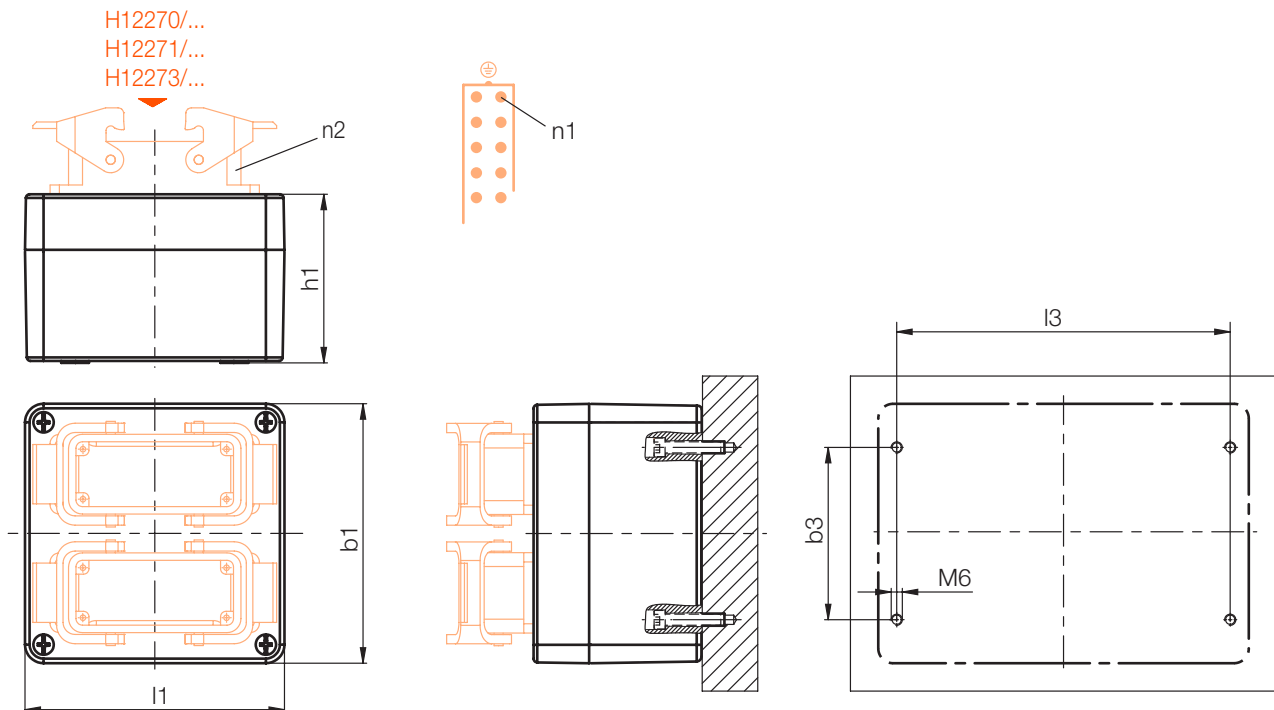

H13100/...

Anschlusskasten
Wiring box
Boîte de raccordement

Mat.: Al
max: 120°C

h1	b3	b1	l3	l1	n1	n2	Nr./No.
91	93	140	120	140	16	2	H 13100/16x2
			180	200	24		24x2