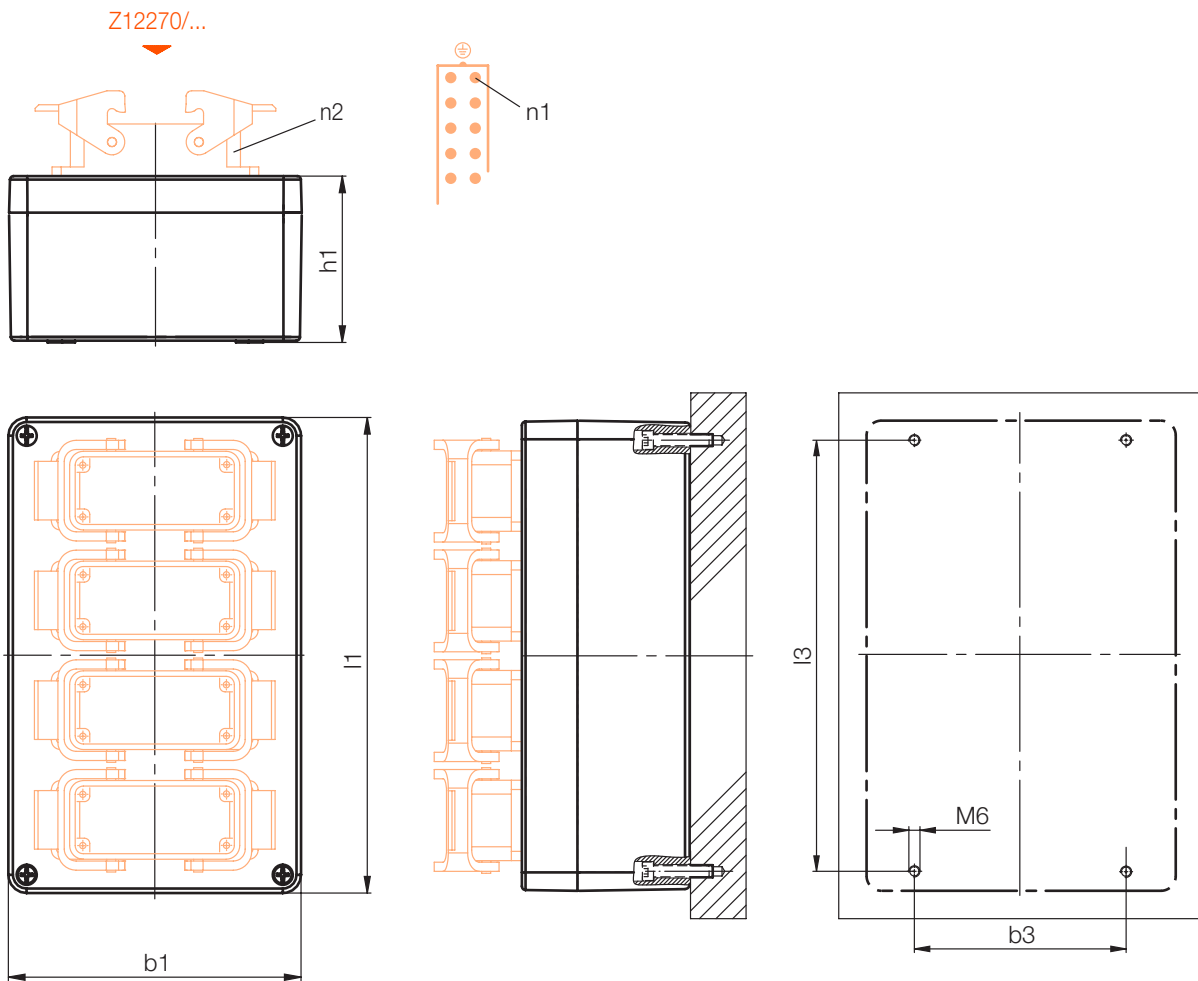

H13100/...

Anschlusskasten
Wiring box
Boîte de raccordement

Mat.: Al
max: 120°C

h1	b3	b1	l3	l1	n1	n2	Nr./No.
91	110	160	240	260	16	4	H13100/16x4
					24		24x4