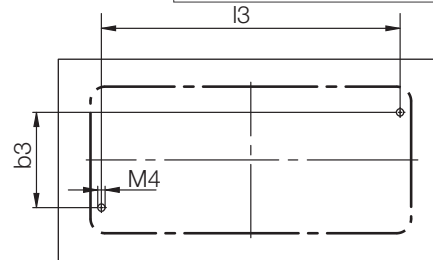

H 13100/...

Anschlusskasten
Wiring box
Boîte de raccordement

Mat.: Al H12270/...
max: 120°C H12271/...
H12273/...