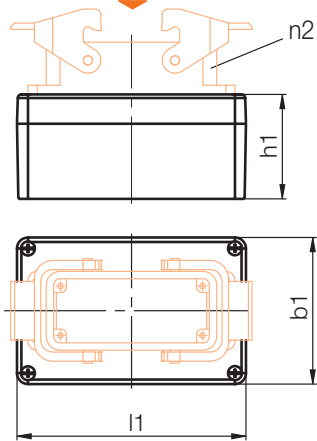

Special Features

- Compatible with connection housings H 1227/...; H 12270/...; H 12271/... and H 12273/...
- Temperature-resistant up to mould temperature 120°C
- Solid housing made of aluminium
- Variable wiring pattern for nozzles, heating cartridges and other heating elements.
- Easy retrofitting of existing hotrunner moulds.
- Simple mounting
- Splashproof housing to satisfy the most stringent requirements
- Earthing bar enclosed

Caractéristiques particulières

- Compatible avec les embases pour connecteur H 1227/...; H 12270/...; H 12271/... et H 12273/...
- Résiste à des températures de moules jusqu'à 120°C
- Robuste boîtier en matière aluminium
- Câblage variable des buses, des cartouches chauffantes et autres éléments chauffants.
- Equipement ultérieur facile des moules à canal chaud existants.
- Montage simple
- Protection contre les jets de liquide éventuels
- Prise de terre incluse

H 13100/...

Anschlusskasten
Wiring box
Boîte de raccordement

Mat.: Al H12270/...
max: 120°C H12271/...
H12273/...

h1	b3	b1	l3	l1	n1	n2	Nr./No.
57	52	80	113	125	6	1	H 13100/ 6 x 1
					10		10 x 1
					16		16 x 1
			24	24 x 1			
			163	175			