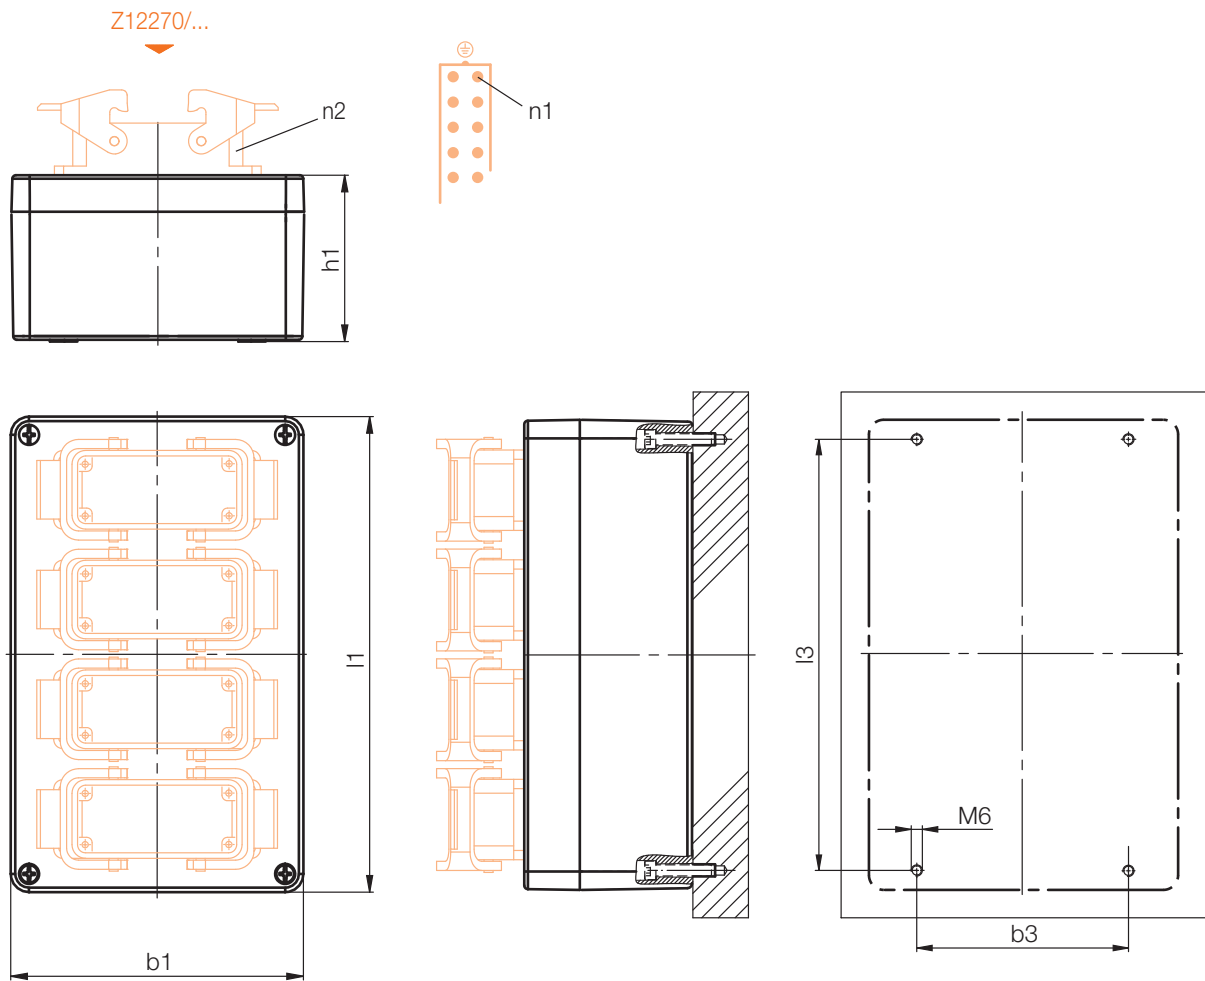

H 13100/...

Anschlusskasten
Wiring box
Boîte de raccordement

Mat.: Al H12270/...
max: 120°C H12271/...
H12273/...

h1	b3	b1	l3	l1	n1	n2	Nr./No.
91	93	140	120	140	16	2	H 13100/ 16 x 2
			180	200	24		24 x 2

H 13100/...

Anschlusskasten
Wiring box
Boîte de raccordement

Mat.: Al
max: 120°C

h1	b3	b1	l3	l1	n1	n2	Nr./No.
91	110	160	240	260	16	4	H 13100/16x4
					24		24x4

H 12290 / ...

H 1229 / ...

H 12240 / ...

H 1224 / ...