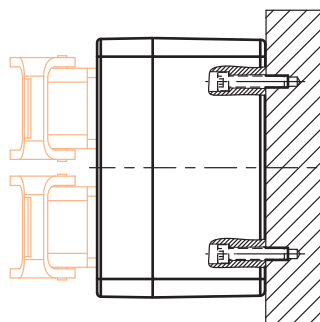

Caractéristiques particulières

- Compatible avec les embases pour connecteur H 1227/...; H 12270/...; H 12271/... et H 12273/...
- Résiste à des températures de moules jusqu'à 120°C
- Robuste boîtier en matière aluminium
- Câblage variable des buses, des cartouches chauffantes et autres éléments chauffants.
- Equipement ultérieur facile des moules à canal chaud existants.
- Montage simple
- Protection contre les jets de liquide éventuels
- Prise de terre incluse

H 13100/...

Anschlusskasten
Wiring box
Boîte de raccordement

Mat.: Al H12270/...
max: 120°C H12271/...
H12273/...

h1	b3	b1	l3	l1	n1	n2	Nr./No.
57	52	80	113	125	6	1	H 13100/ 6 x 1
					10		10 x 1
					16		16 x 1
			24	24 x 1			
			163	175			

H 13100/...

Anschlusskasten
Wiring box
Boîte de raccordement

Mat.: Al H12270/...
max: 120°C H12271/...
H12273/...

h1	b3	b1	l3	l1	n1	n2	Nr./No.
91	93	140	120	140	16	2	H 13100/ 16 x 2
			180	200	24		24 x 2

H 13100/...

Anschlusskasten
Wiring box
Boîte de raccordement

Mat.: Al
max: 120°C

h1	b3	b1	l3	l1	n1	n2	Nr./No.
91	110	160	240	260	16	4	H 13100/16x4
					24		24x4

H 12290 / ...

H 1229 / ...

H 12240 / ...

H 1224 / ...