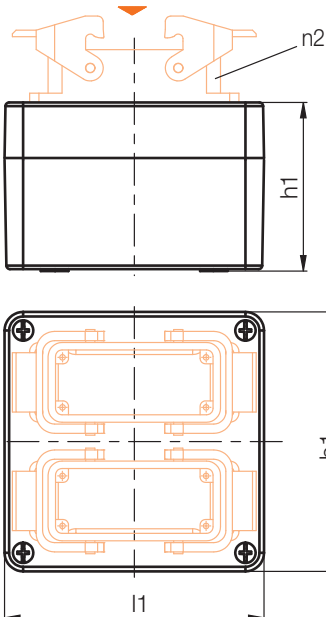

H 13100/...

Anschlusskasten
Wiring box
Boîte de raccordement

Mat.: Al H12270/...
max: 120°C H12271/...
H12273/...

h1	b3	b1	l3	l1	n1	n2	Nr./No.
57	52	80	113	125	6	1	H 13100/ 6 x 1
					10		10 x 1
					16		16 x 1
			24	24 x 1			
			163	175			

H 13100/...

Anschlusskasten
Wiring box
Boîte de raccordement

Mat.: Al H12270/...
max: 120°C H12271/...
H12273/...

h1	b3	b1	l3	l1	n1	n2	Nr./No.
91	93	140	120	140	16	2	H 13100/ 16 x 2
			180	200	24		24 x 2

H 13100/...

Anschlusskasten
Wiring box
Boîte de raccordement

Mat.: Al
max: 120°C

h1	b3	b1	l3	l1	n1	n2	Nr./No.
91	110	160	240	260	16	4	H 13100/16x4
					24		24x4

H 12290 / ...

H 1229 / ...

H 12240 / ...

H 1224 / ...