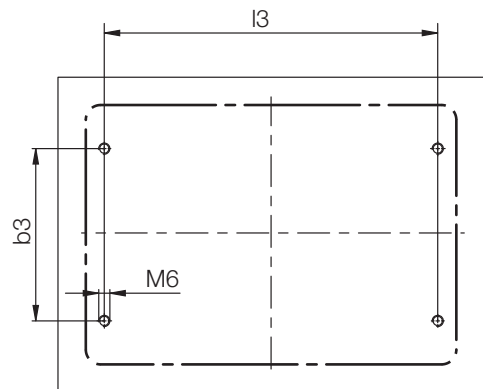

H 13100/...

Anschlusskasten
Wiring box
Boîte de raccordement

Mat.: Al H12270/...
max: 120°C H12271/...
H12273/...

h1	b3	b1	l3	l1	n1	n2	Nr./No.
57	52	80	113	125	6	1	H 13100/ 6 x 1
					10		10 x 1
					16		16 x 1
			24	24 x 1			
			163	175			

H 13100/...

Anschlusskasten
Wiring box
Boîte de raccordement

Mat.: Al H12270/...
max: 120°C H12271/...
H12273/...

h1	b3	b1	l3	l1	n1	n2	Nr./No.
91	93	140	120	140	16	2	H 13100/ 16 x 2
			180	200	24		24 x 2