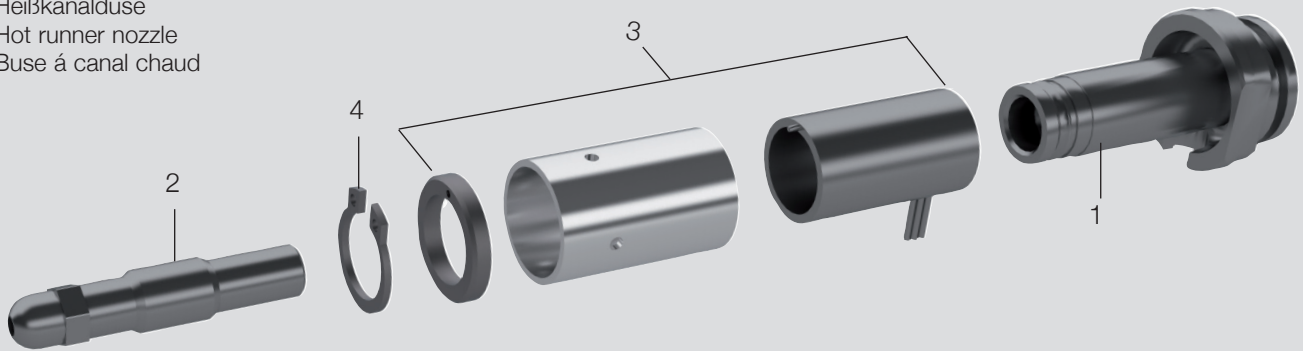

Value Shot

Heißkanaldüse  
Hot runner nozzle  
Buse à canal chaud

Pos.	Benennung	Designation	Désignation	Stück Quantity Pièce
1	Düsenkörper	Nozzle body	Corps de buse	1
2	Düsen spitze offen, CuCoBe	Nozzle tip open, CuCoBe	Embout de la buse ouvert, CuCoBe	1
3	Heizung-Thermofühler	Heater-Thermocouple	Elément chauffant-Thermocouple	1
4	Sicherungsring	External circlip	Circlip pour arbre	1

Pos.	1	2	3	4
H20212/...	H2021/...	H20212/...	H2026/...	Z67/...
...25x 50	...25x 50	...25	...25x 50	...12x1
56	56		56	
63	63		63	
71	71		71	
80	80		80	
100	100		100	
120	120		120	
140	140		140	
...32x 50	...32x 50	...32	...32x 50	...15x1
56	56		56	
63	63		63	
71	71		71	
80	80		80	
90	90		90	
100	100		100	
120	120		120	
140	140	140		
...45x 63	...45x 63	...45	...45x 63	...21x1,2
71	71		71	
80	80		80	
90	90		90	
100	100		100	
112	112		112	
125	125		125	
140	140		140	
160	160		160	
200	200		200	
250	250	250		