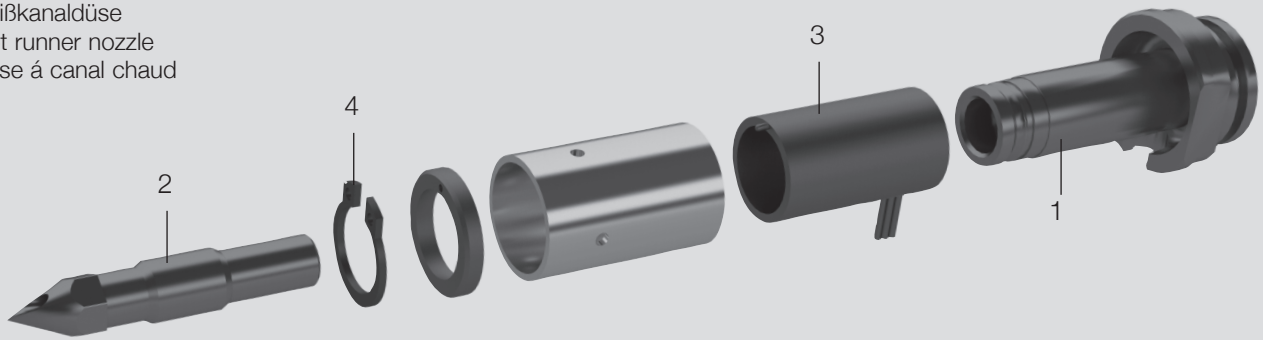

Value Shot

Heißkanaldüse
Hot runner nozzle
Buse à canal chaud

Pos.	Benennung	Designation	Désignation	Stück Quantity Pièce
1	Düsenkörper	Nozzle body	Corps de buse	1
2	Düsenspitze, CuCoBe	Nozzle tip, CuCoBe	Embout de la buse, CuCoBe	1
3	Heizung-Thermofühler	Heater-Thermocouple	Elément chauffant-Thermocouple	1
4	Sicherungsring	External circlip	Circlip pour arbre	1

H20215/...	1 H2021/...	2 H2015/...	3 H2026/...	4 Z67/...
H20215/25x 50	...25x 50	...25	...25x 50	...12x1
56	56		56	
63	63		63	
71	71		71	
80	80		80	
100	100		100	
120	120		120	
140	140		140	
H20215/32x 50	...32x 50	...32	...32x 50	...15x1
56	56		56	
63	63		63	
71	71		71	
80	80		80	
90	90		90	
100	100		100	
120	120		120	
140	140		140	
H20215/45x 63	...45x 63	...45	...45x 63	...21x1,2
71	71		71	
80	80		80	
90	90		90	
100	100		100	
112	112		112	
125	125		125	
140	140		140	
160	160		160	
200	200		200	
250	250		250	