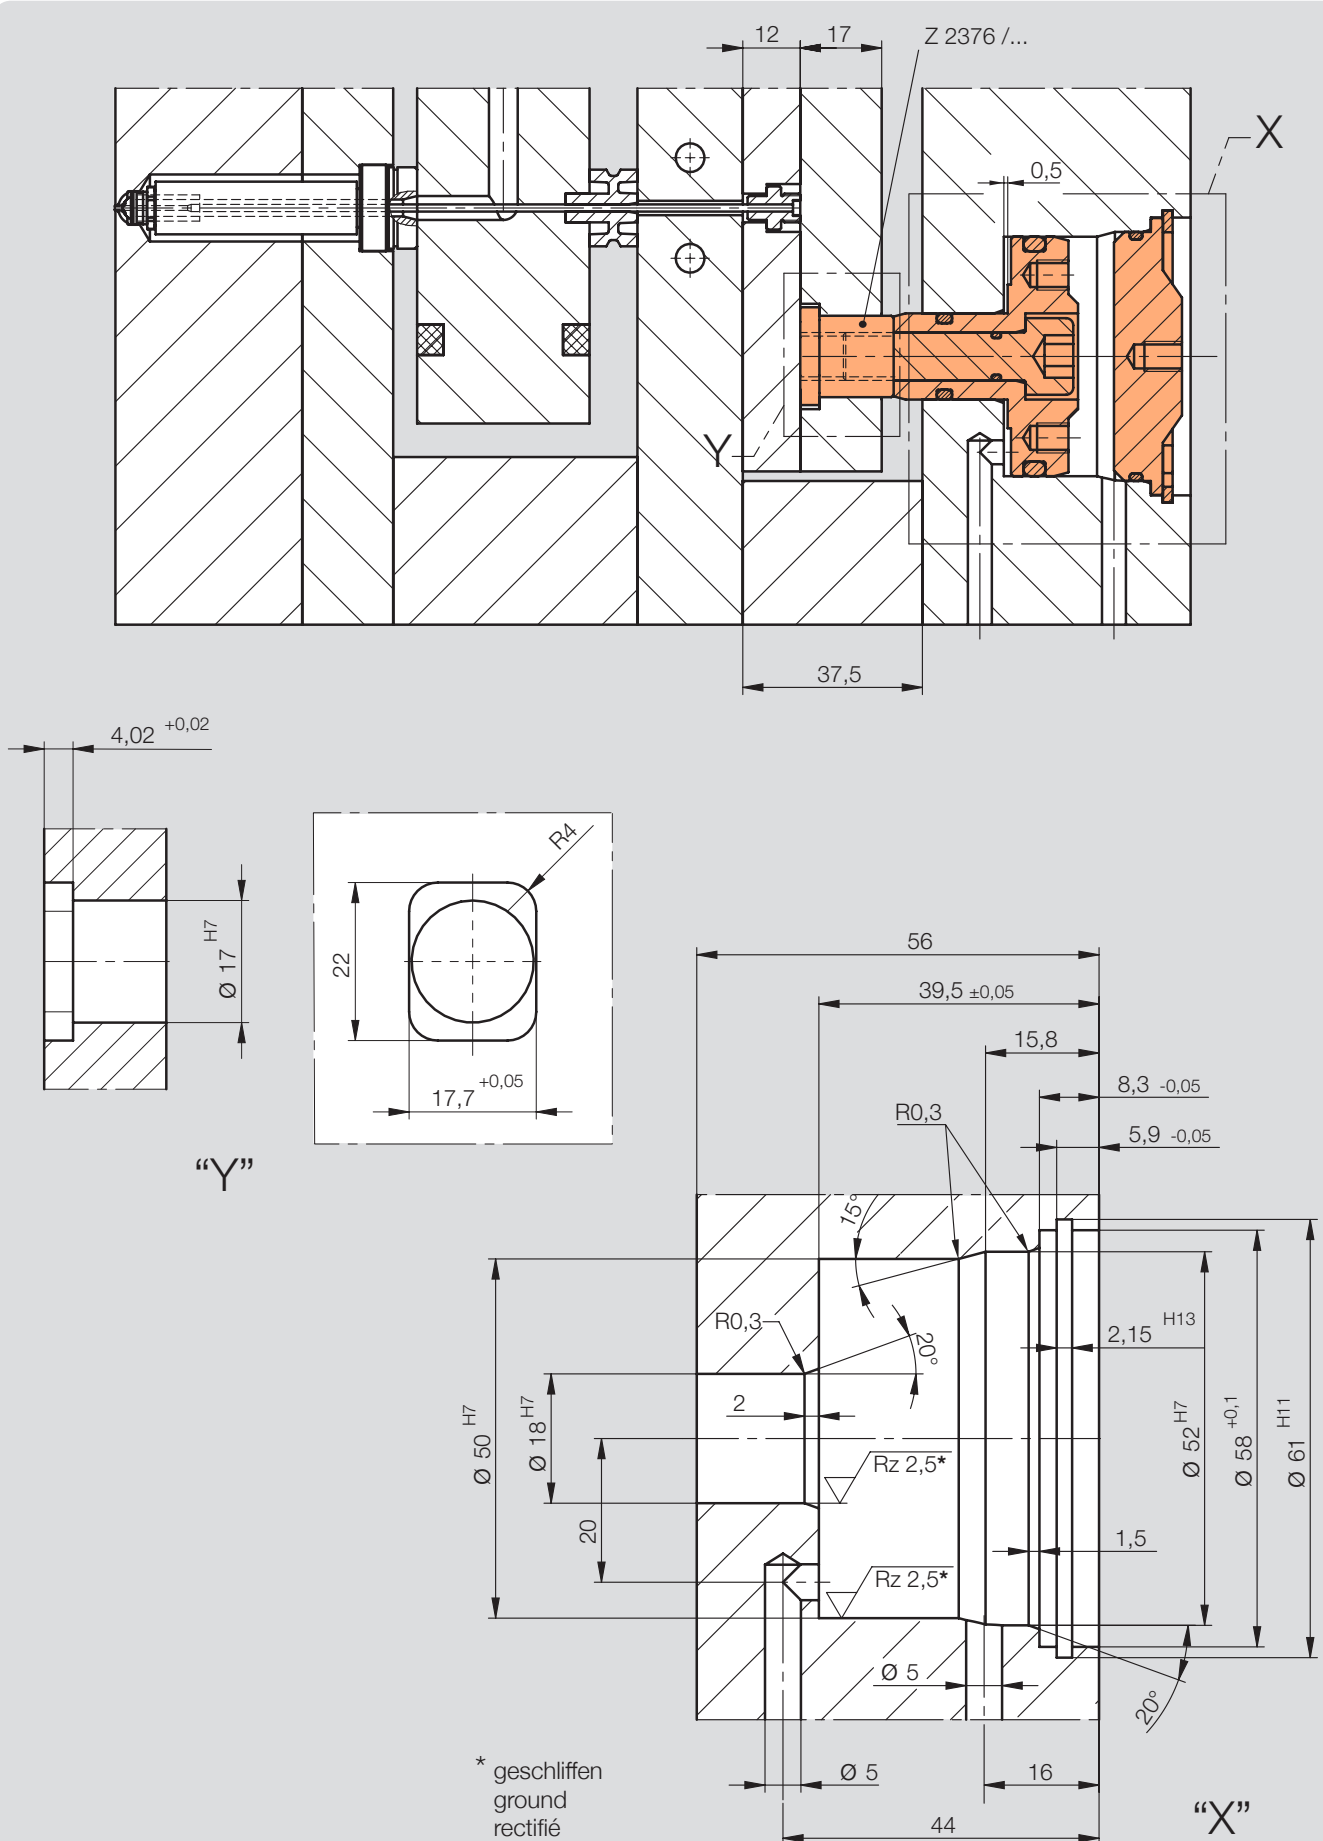

H2371/...

Pneumatikzylinder
Pneumatic cylinder
Cylindre pneumatique

H2380/...

Hydraulikzylinder
Hydraulic cylinder
Cylindre hydraulique

Einbauhinweise
Mounting instructions
Instructions d'installation

H2371/...

Einbaumaße

Mounting dimensions

Cotes de montage

H1074/..., H1077/...

Einbau Nadel

Needle mounting

Montage d'aiguille

Ansicht
Detail
Vue
"X"