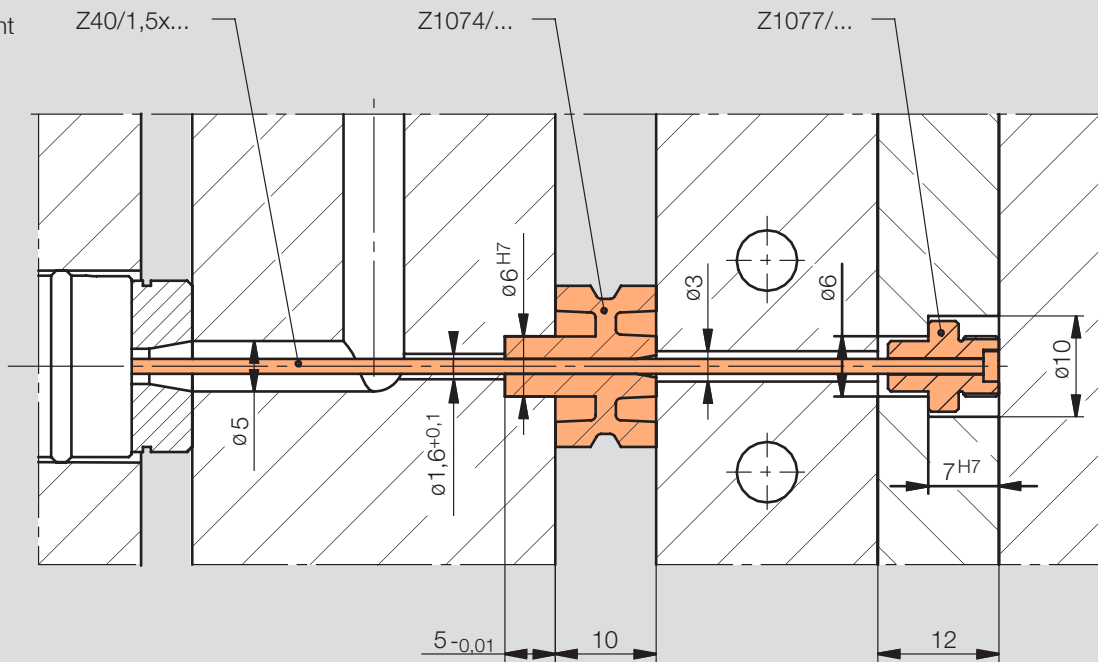

Einbaumaße

Mounting dimensions

Cotes de montage

H1074/..., H1077/...

Einbau Nadel

Needle mounting

Montage d'aiguille

Ansicht
Detail
Vue
"X"