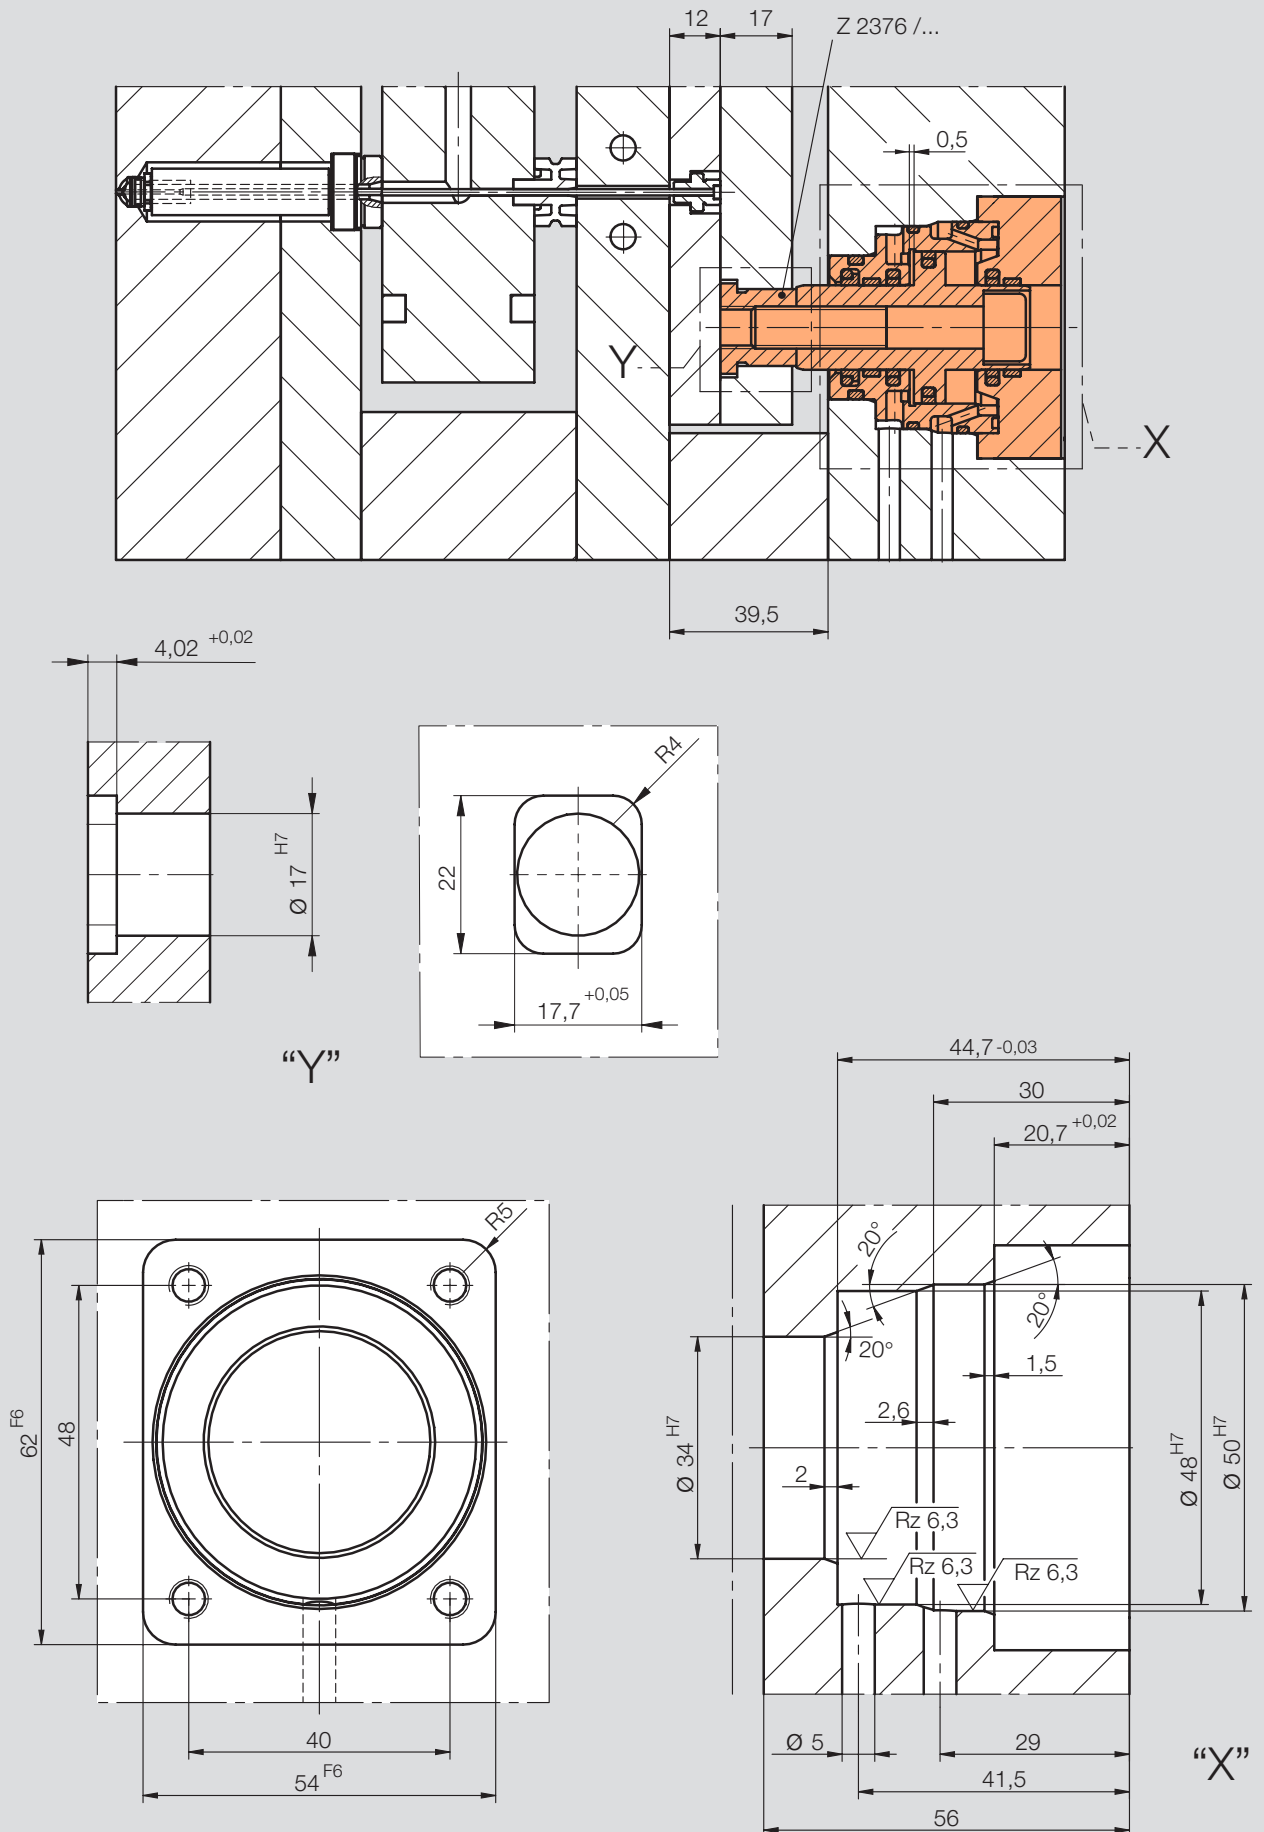

H2371/...

Pneumatikzylinder
Pneumatic cylinder
Cylindre pneumatique

H2380/...

Hydraulikzylinder
Hydraulic cylinder
Cylindre hydraulique

Einbauhinweise
Mounting instructions
Instructions d'installation

H2371/...

Einbaumaße

Mounting dimensions

Cotes de montage

H1074/..., H1077/...

Einbau Nadel

Needle mounting

Montage d'aiguille

Ansicht
Detail
Vue
"X"