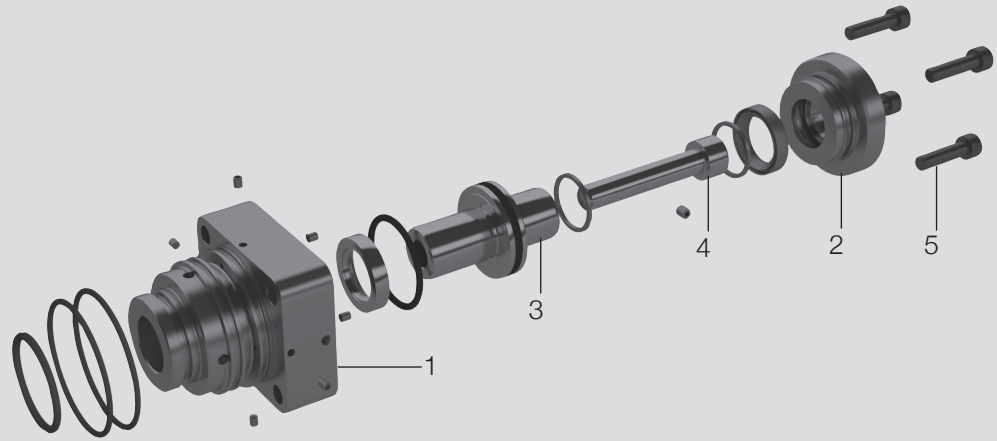

H2380 / ...

Ersatzteile / Spare parts / Pièces détachées

Hydraulikzylinder
Hydraulic cylinder
Cylindre hydraulique

H2380 / ...

Pos.	Benennung	Designation	Désignation	Stück Quantity Pièce
1	Gehäuse	Housing	Logement	1
2	Dichtbuchse	Sealing bush	Douille d'étanchéité	1
3	Kolben	Piston	Piston	1
4	Zylinderschraube	Socket head cap screw	Vis à tête cylindrique à six pans creux	1
5	Zylinderschraube	Socket head cap screw	Vis à tête cylindrique à six pans creux	4

Pos.	1	2	3	4	5
H2380 / ...	H2380 / ...	H2380 / ...	H2380 / ...	Z31 / ...	Z31 / ...
...20x36x8	..20x36x8-01	..20x36x8-02	..20x36x8-03	...10x55	...6x22

H2380 RK / ...

Ersatzteile / Spare parts / Pièces détachées

Reperatur-Set
Repair kit
Kit de réparation

für/for/pour
H2380 / ...

Benennung	Designation	Désignation	Stück Quantity Pièce
Reperatur-Set	Repair kit	Kit de réparation	1

H2380 / ...	H2380RK / ...
...20x36x8	...36