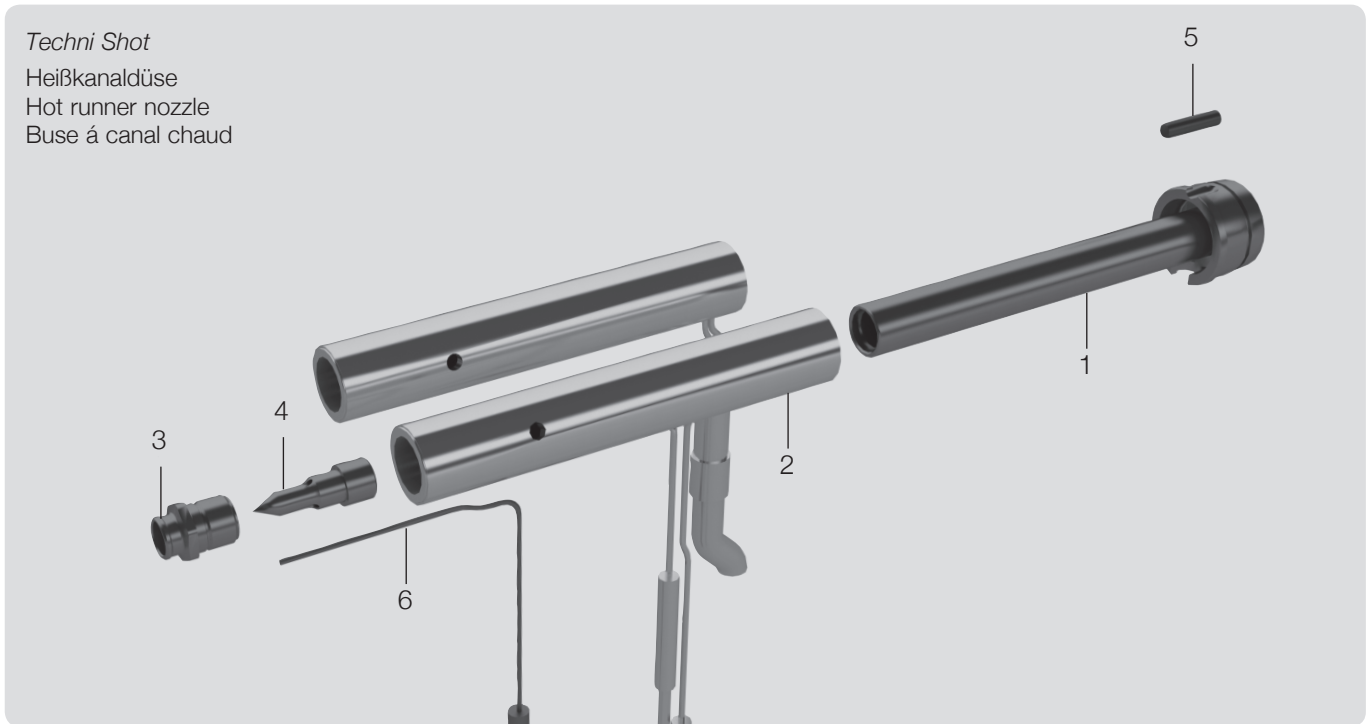

H33201/Typ...

CuCoBe

H33205/Typ...

TZM

Ersatzteile/Spare parts/Pièces détachées

Techni Shot

Heißkanaldüse

Hot runner nozzle

Buse à canal chaud

Pos.	Benennung	Designation	Désignation	Stück Quantity Pièce
1	Düsenkörper	Nozzle body	Corps de buse	1
2	Heizung	Heater	Élément chauffant	1
3	Überwurfmutter	Sleeve nut	Écrou	1
4	Torpedospitze	Nozzle tip	Pointe torpédo	1
5	Zylinderstift	Dowel pin	Goupille cylindrique	1
6	Thermofühler	Thermocouple	Thermocouple	1