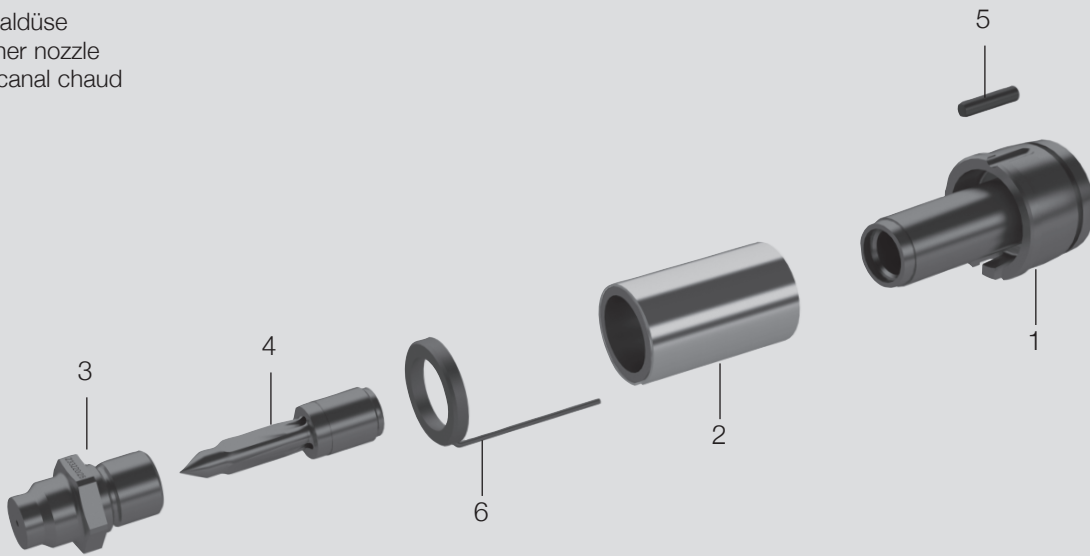

Techni Shot

Heißkanaldüse

Hot runner nozzle

Buse á canal chaud

Pos.	1	2	3	4	5	6
H332011/...		H33061/...		(CuCoBe)	Z25/...	H3305/...
...25x 56	H33001/25x 56	...25x 56	H33220/ 25x1	H33214/ 25	...3x14	...25x 56
63	63	63				63
71	71	71				71
80	80	80				80
100	100	100				100
125	125	125				125
...32x 63	H33000/32x 63	...32x 63	...32x1,2	H33211/ 32	...5x14	...32x 63
71	71	71				71
80	80	80				80
90	90	90				90
100	100	100				100
125	125	125				125
...40x 80	...40x 80	...40x 80	...40x1,5	...40	...6x14	...40x 80
90	90	90				90
100	100	100				100
112	112	112				112
125	125	125				125
140	140	140				140
...50x100	...50x100	...50x100	...50x1,8	...50		...50x100
112	112	112				112
125	125	125				125
140	140	140				140
160	160	160				160
200	200	200				200
250	250	250	250			
...60x125	...60x125	...60x125	H33221/ 60x3,5	...60	...6x24	...60x125
140	140	140				140
160	160	160				160
200	200	200				200
250	250	250				250
300	300	300				300

Ersatzteile/Spare parts/Pièces détachées

Pos.	Benennung	Designation	Désignation	Stück Quantity Pièce
1	Düsenkörper	Nozzle body	Corps de buse	1
2	Heizung	Heater	Élément chauffant	1
3	Vorkammer kurz	Melt chamber short	Élément pré-chambre court	1
4	Torpedospitze	Nozzle tip	Pointe torpédo	1
5	Zylinderstift	Dowel pin	Goupille cylindrique	1
6	Thermofühler	Thermocouple	Thermocouple	1