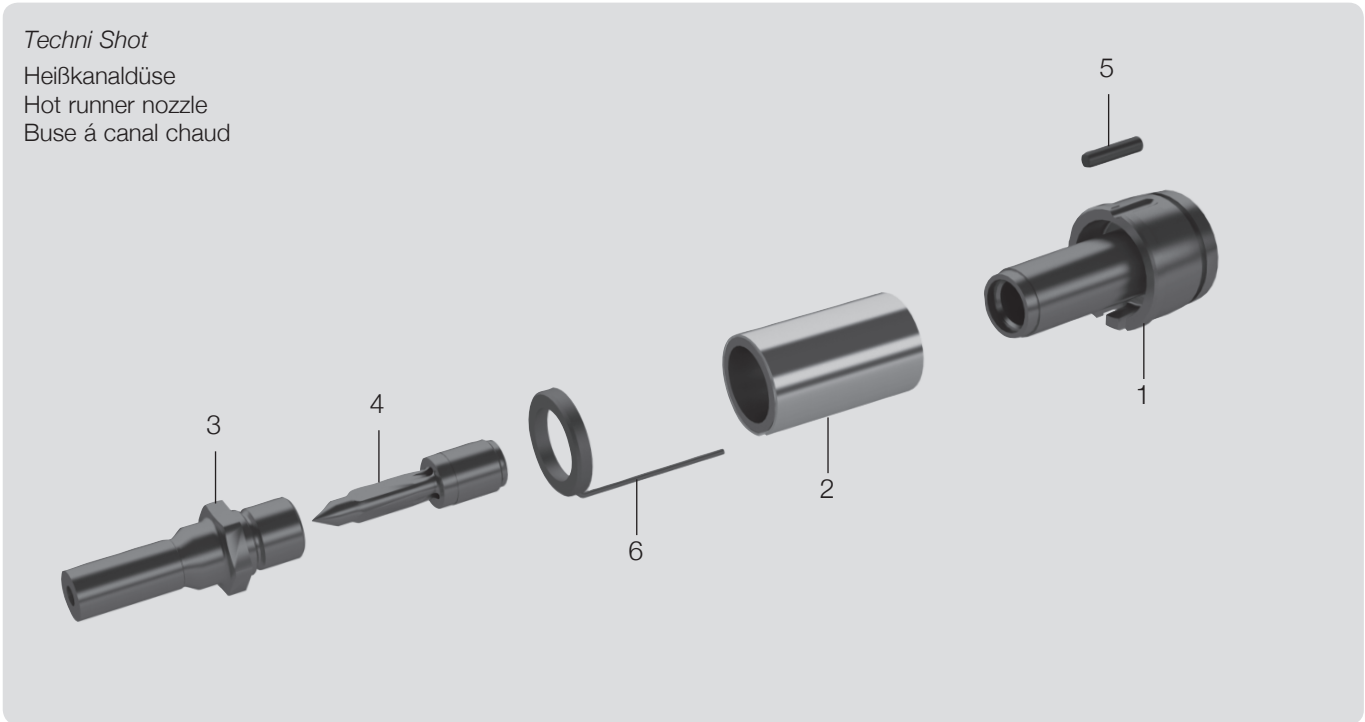

Techni Shot

Heißkanaldüse

Hot runner nozzle

Buse á canal chaud

Pos.	1	2	3	4	5	6
H332012 / ...		H33061 / ...		(CuCoBe)	Z25 / ...	H3305 / ...
...25x 56	H33001 / 25x 56	...25x 56	H33225 / 25x1,4	H33214 / 25	...3x14	...25x 56
63	63	63				63
71	71	71				71
80	80	80				80
100	100	100				100
125	125	125				125
...32x 63	H33000 / 32x 63	...32x 63	...32x1,6	H33211 / 32	...5x14	...32x 63
71	71	71				71
80	80	80				80
90	90	90				90
100	100	100				100
125	125	125				125
...40x 80	...40x 80	...40x 80	...40x1,9	...40	...6x14	...40x 80
90	90	90				90
100	100	100				100
112	112	112				112
125	125	125				125
140	140	140				140
...50x 100	...50x 100	...50x 100	...50x2,2	...50		...50x 100
112	112	112				112
125	125	125				125
140	140	140				140
160	160	160				160
200	200	200				200
250	250	250	250			
...60x 125	...60x 125	...60x 125	H33226 / 60x4	...60	...6x24	...60x 125
140	140	140				140
160	160	160				160
200	200	200				200
250	250	250				250
300	300	300				300

Ersatzteile/Spare parts/Pièces détachées

Pos.	Benennung	Designation	Désignation	Stück Quantity Pièce
1	Düsenkörper	Nozzle body	Corps de buse	1
2	Heizung	Heater	Elément chauffant	1
3	Vorkammer lang	Melt chamber long	Elément pré-chambre long	1
4	Torpedospitze	Nozzle tip	Pointe torpédo	1
5	Zylinderstift	Dowel pin	Goupille cylindrique	1
6	Thermofühler	Thermocouple	Thermocouple	1