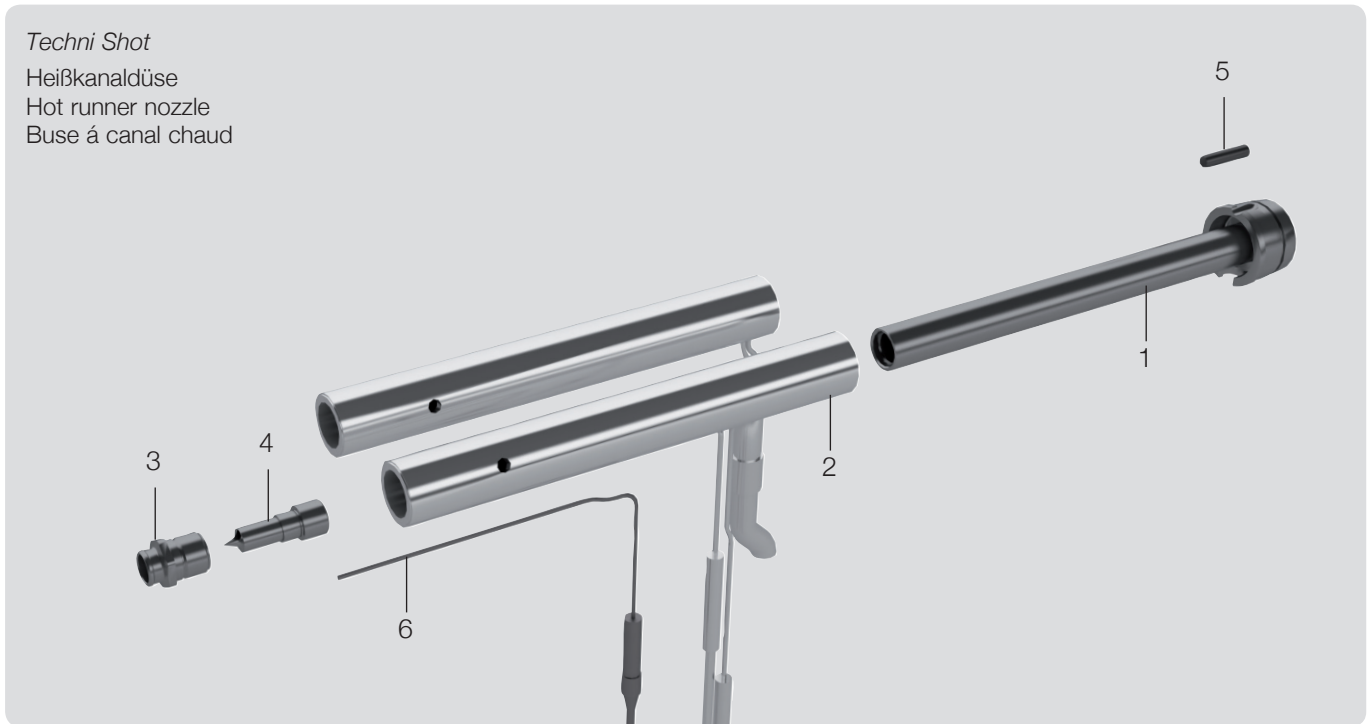

*Techni Shot*

Heißkanaldüse  
Hot runner nozzle  
Buse à canal chaud

Techni Shot

Pos.	Benennung	Designation	Désignation	Stück Quantity Pièce
1	Düsenkörper	Nozzle body	Corps de buse	1
2	Heizung	Heater	Élément chauffant	1
3	Überwurfmutter	Sleeve nut	Écrou	1
4	Torpedospitze, 1-Loch, TZM	Nozzle tip, 1-hole TZM	Pointe torpédo, 1-trou TZM	1
5	Zylinderstift	Dowel pin	Goupille cylindrique	1
6	Thermofühler	Thermocouple	Thermocouple	1

Pos.	1	2	3	4	5	6
H33206/...	H33001/...	H33062/...	H33217/...	H104410/...	Z25/...	H33052/...
...1/20x 50	...20x 50	...1/20x 50	...20	...75	...3x14	...1/20x 50
63	63	63				63
80	80	80				80
100	100	100				100
125	125	125				125
...2/20x100	...20x100	...2/20x100	...2/20x100	125	...2/20x100	
125	125	125			125	