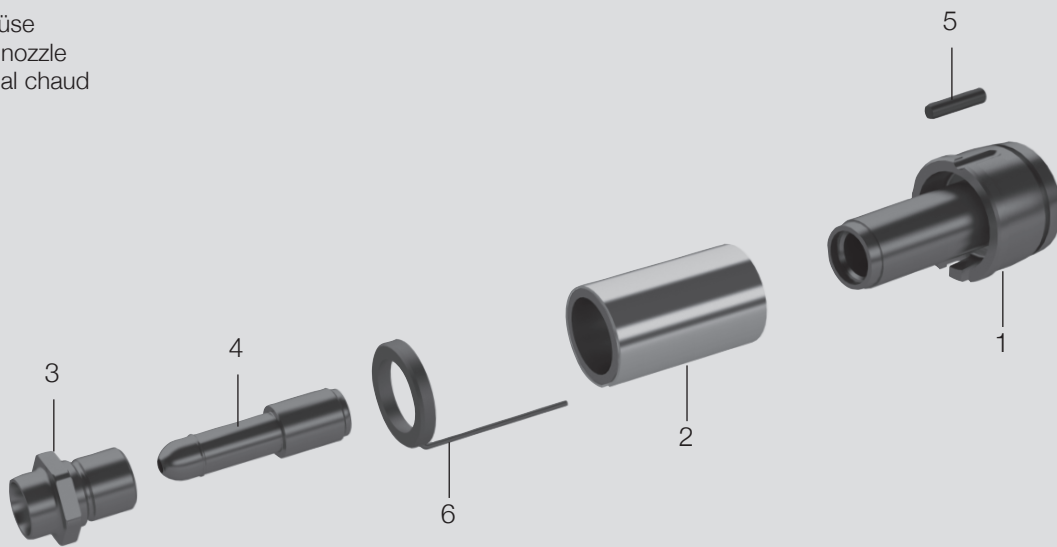

Techni Shot

Heißkanaldüse

Hot runner nozzle

Buse á canal chaud

Pos.	1	2	3	4	5	6
H33401/...		H33061/...	H33417/...	H33411/... (CuCoBe)	Z25/...	H3305/...
...25x 56	H33001/25x 56	...25x 56	...25	...25	...3x14	...25x 56
63	63	63				63
71	71	71				71
80	80	80				80
100	100	100				100
125	125	125				125
...32x 63	H33000/32x 63	...32x 63	...32	...32	...5x14	...32x 63
71	71	71				71
80	80	80				80
90	90	90				90
100	100	100				100
125	125	125				125
...40x 80	...40x 80	...40x 80	...40	...40	...6x14	...40x 80
90	90	90				90
100	100	100				100
112	112	112				112
125	125	125				125
140	140	140				140
...50x 100	...50x 100	...50x 100	...50	...50		...50x 100
112	112	112				112
125	125	125				125
140	140	140				140
160	160	160				160
200	200	200				200
250	250	250				250
...60x 125	...60x 125	...60x 125	...60	...60	...6x24	...60x 125
140	140	140				140
160	160	160				160
200	200	200				200
250	250	250				250
300	300	300				300

## Ersatzteile/Spare parts/Pièces détachées

Pos.	Benennung	Designation	Désignation	Stück Quantity Pièce
1	Düsenkörper	Nozzle body	Corps de buse	1
2	Heizung	Heater	Élément chauffant	1
3	Überwurfmutter	Sleeve nut	Écrou	1
4	Torpedospitze offen	Nozzle tip open	Pointe torpédo ouverte	1
5	Zylinderstift	Dowel pin	Goupille cylindrique	1
6	Thermofühler	Thermocouple	Thermocouple	1