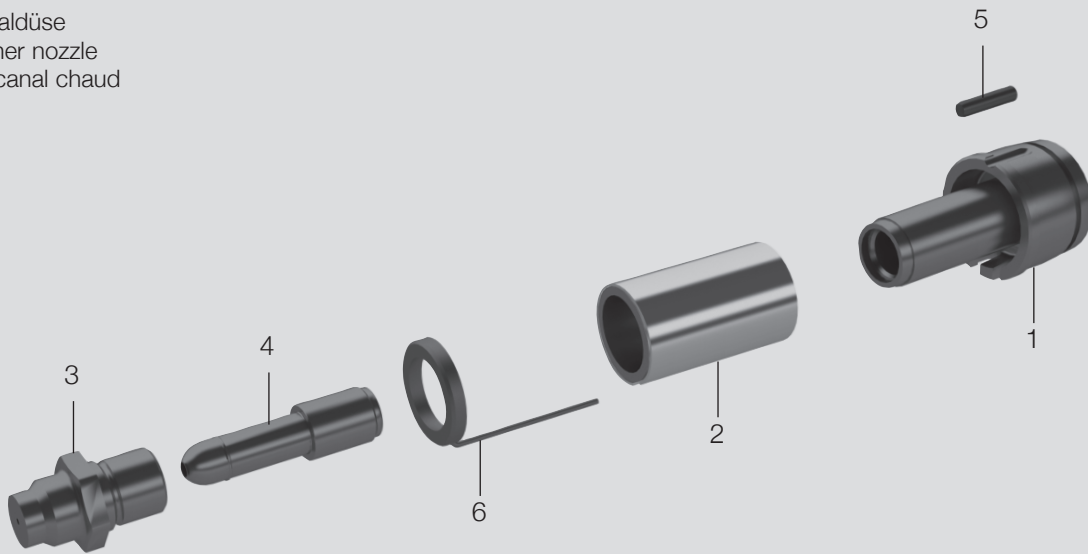

H334011/... CuCoBe

H334051/... TZM

Techni Shot

Heißkanaldüse

Hot runner nozzle

Buse á canal chaud

Pos.	1	2	3	4	5	6
H334011/...		H33061/...	H33421/...	H33411/... (CuCoBe)	Z25/...	H3305/...
...25x 56	H33001/25x 56	...25x 56	...25	...25	...3x14	...25x 56
63	63	63				63
71	71	71				71
80	80	80				80
100	100	100				100
125	125	125				125
...32x 63	H33000/32x 63	...32x 63	...32	...32	...5x14	...32x 63
71	71	71				71
80	80	80				80
90	90	90				90
100	100	100				100
125	125	125				125
...40x 80	...40x 80	...40x 80	...40	...40	...6x14	...40x 80
90	90	90				90
100	100	100				100
112	112	112				112
125	125	125				125
140	140	140				140
...50x 100	...50x 100	...50x 100	...50	...50		...50x 100
112	112	112				112
125	125	125				125
140	140	140				140
160	160	160				160
200	200	200				200
250	250	250				250
...60x 125	...60x 125	...60x 125	...60	...60	...6x24	...60x 125
140	140	140				140
160	160	160				160
200	200	200				200
250	250	250				250
300	300	300				300

Ersatzteile/Spare parts/Pièces détachées

Pos.	Benennung	Designation	Désignation	Stück Quantity Pièce
1	Düsenkörper	Nozzle body	Corps de buse	1
2	Heizung	Heater	Élément chauffant	1
3	Vorkammer kurz	Melt chamber short	Élément pré-chambre court	1
4	Torpedospitze offen	Nozzle tip open	Pointe torpédo ouverte	1
5	Zylinderstift	Dowel pin	Goupille cylindrique	1
6	Thermofühler	Thermocouple	Thermocouple	1