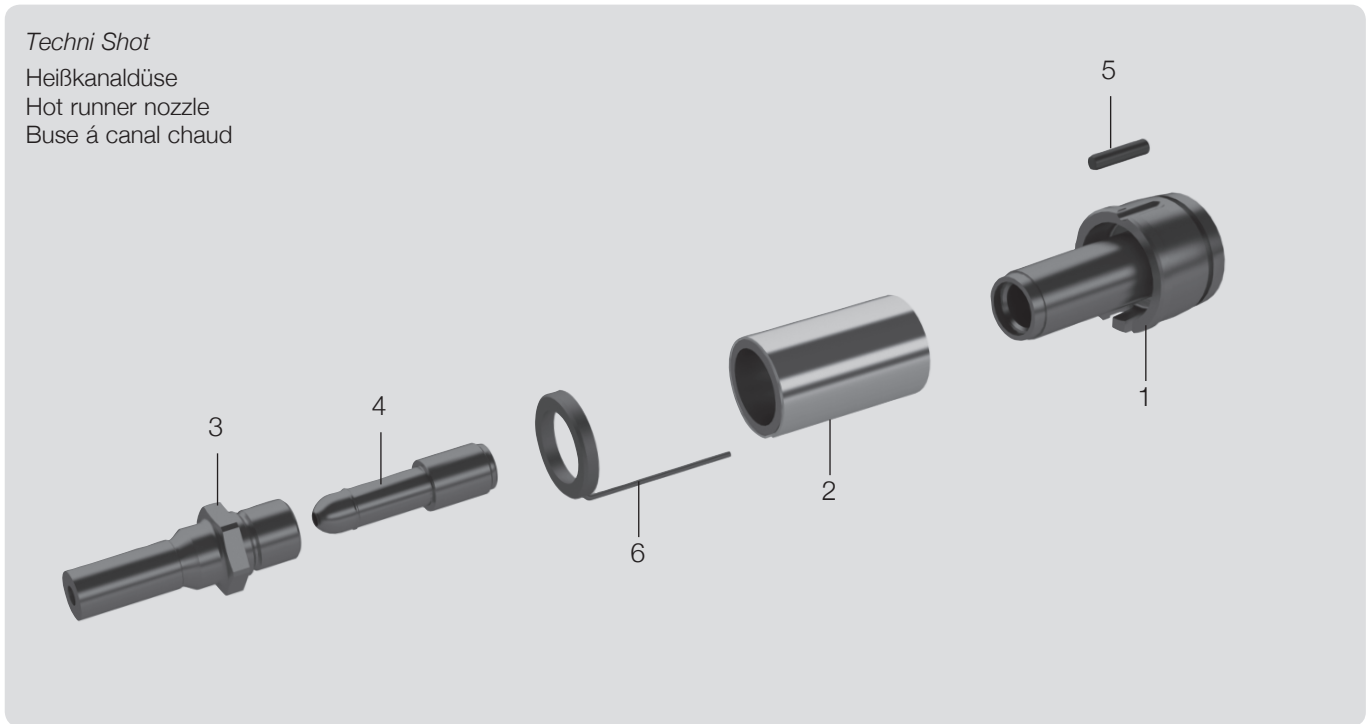

Techni Shot

Heißkanaldüse

Hot runner nozzle

Buse á canal chaud

Pos.	1	2	3	4	5	6
H334012/...		H33061/...	H33425/...	H33411/... (CuCoBe)	Z25/...	H3305/...
...25x 56	H33001/25x 56	...25x 56	...25	...25	...3x14	...25x 56
63	63	63				63
71	71	71				71
80	80	80				80
100	100	100				100
125	125	125				125
...32x 63	H33000/32x 63	...32x 63	...32	...32	...5x14	...32x 63
71	71	71				71
80	80	80				80
90	90	90				90
100	100	100				100
125	125	125				125
...40x 80	...40x 80	...40x 80	...40	...40	...6x14	...40x 80
90	90	90				90
100	100	100				100
112	112	112				112
125	125	125				125
140	140	140				140
...50x 100	...50x 100	...50x 100	...50	...50		...50x 100
112	112	112				112
125	125	125				125
140	140	140				140
160	160	160				160
200	200	200				200
250	250	250				250
...60x 125	...60x 125	...60x 125	...60	...60	...6x24	...60x 125
140	140	140				140
160	160	160				160
200	200	200				200
250	250	250				250
300	300	300				300

Ersatzteile/Spare parts/Pièces détachées

Pos.	Benennung	Designation	Désignation	Stück Quantity Pièce
1	Düsenkörper	Nozzle body	Corps de buse	1
2	Heizung	Heater	Elément chauffant	1
3	Vorkammer lang	Melt chamber long	Elément pré-chambre long	1
4	Torpedospitze offen	Nozzle tip open	Pointe torpédo ouverte	1
5	Zylinderstift	Dowel pin	Goupille cylindrique	1
6	Thermofühler	Thermocouple	Thermocouple	1