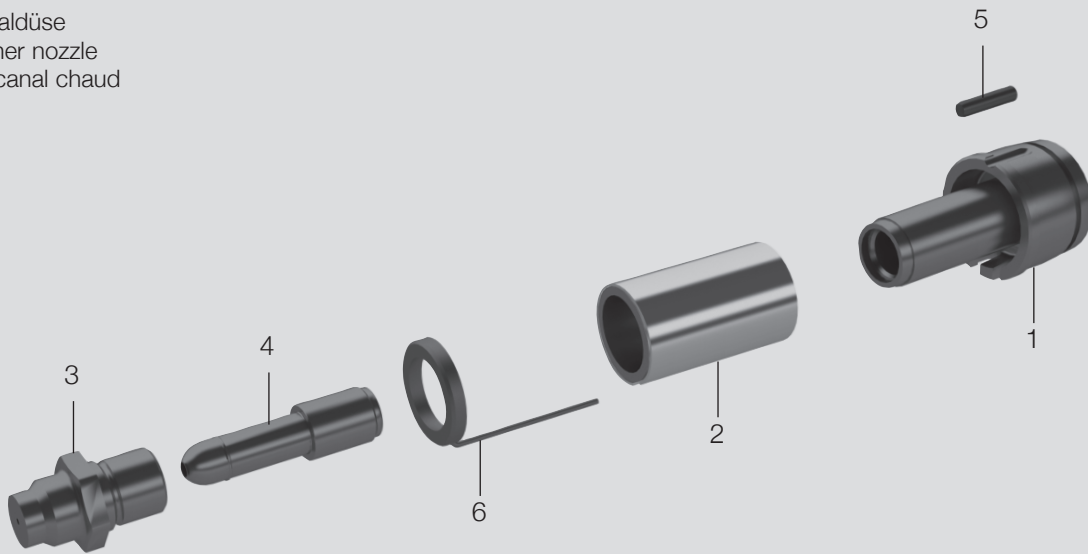

H334013/... CuCoBe

H334053/... TZM

Techni Shot

Heißkanaldüse

Hot runner nozzle

Buse á canal chaud

Pos.	1	2	3	4	5	6
H334013/...		H33061/...	H33422/...	H33411/... (CuCoBe)	Z25/...	H3305/...
...25x 56	H33001/25x 56	...25x 56	...25	...25	...3x14	...25x 56
63	63	63				63
71	71	71				71
80	80	80				80
100	100	100				100
125	125	125				125
...32x 63	H33000/32x 63	...32x 63	...32	...32	...5x14	...32x 63
71	71	71				71
80	80	80				80
90	90	90				90
100	100	100				100
125	125	125				125
...40x 80	...40x 80	...40x 80	...40	...40	...6x14	...40x 80
90	90	90				90
100	100	100				100
112	112	112				112
125	125	125				125
140	140	140				140
...50x 100	...50x 100	...50x 100	...50	...50		...50x 100
112	112	112				112
125	125	125				125
140	140	140				140
160	160	160				160
200	200	200				200
250	250	250				250
...60x 125	...60x 125	...60x 125	...60	...60	...6x24	...60x 125
140	140	140				140
160	160	160				160
200	200	200				200
250	250	250				250
300	300	300				300

Ersatzteile/Spare parts/Pièces détachées

Pos.	Benennung	Designation	Désignation	Stück Quantity Pièce
1	Düsenkörper	Nozzle body	Corps de buse	1
2	Heizung	Heater	Élément chauffant	1
3	Vorkammer konisch	Melt chamber conical	Élément pré-chambre conique	1
4	Torpedospitze offen	Nozzle tip open	Pointe torpédo ouverte	1
5	Zylinderstift	Dowel pin	Goupille cylindrique	1
6	Thermofühler	Thermocouple	Thermocouple	1