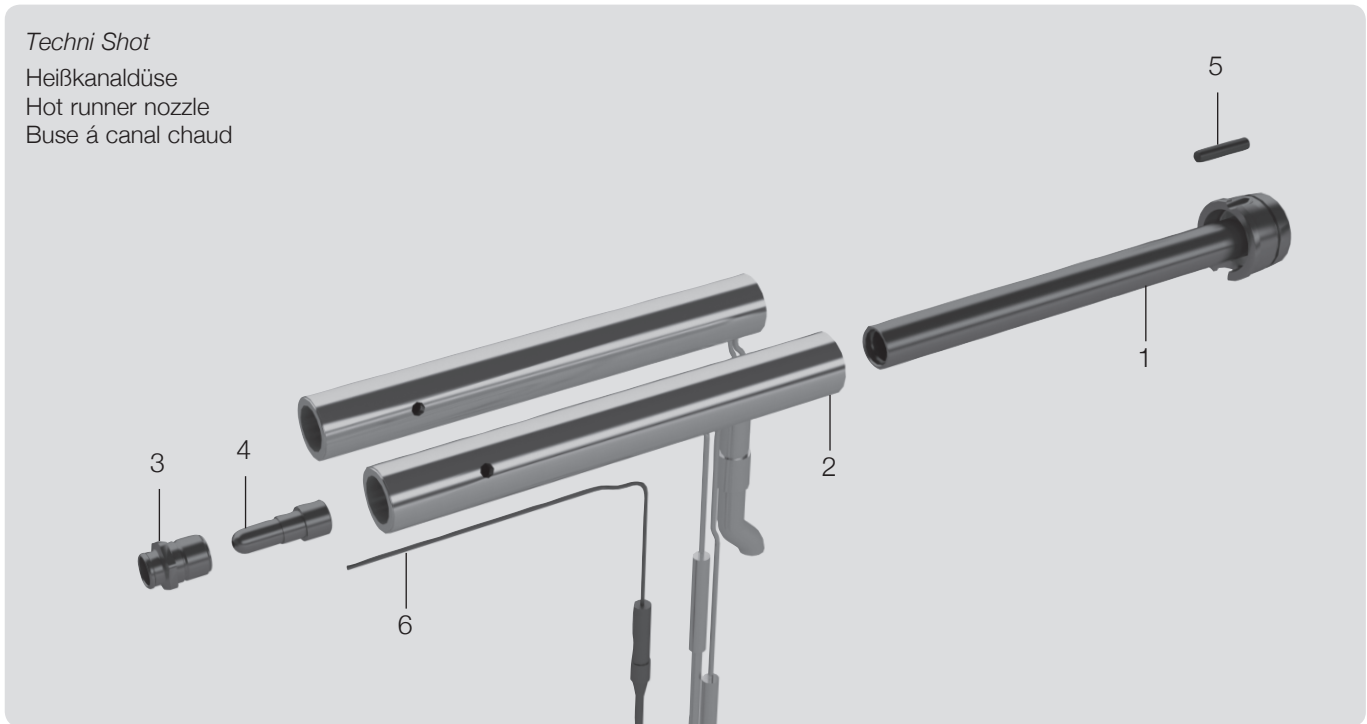

Techni Shot

Heißkanaldüse

Hot runner nozzle

Buse à canal chaud

Pos.	Benennung	Designation	Désignation	Stück Quantity Pièce
1	Düsenkörper	Nozzle body	Corps de buse	1
2	Heizung	Heater	Élément chauffant	1
3	Überwurfmutter	Sleeve nut	Écrou	1
4	Torpedospitze offen, TZM	Nozzle tip open, TZM	Pointe torpédo ouverte TZM	1
5	Zylinderstift	Dowel pin	Goupille cylindrique	1
6	Thermofühler	Thermocouple	Thermocouple	1

Pos.	1	2	3	4	5	6
H33405/...	H33001/...	H33062/...	H33217/...	H104415/...	Z25/...	H33052/...
...1/20x 50	...20x 50	...1/20x 50	...20	...75	...3x14	...1/20x 50
63	63	63				63
80	80	80				80
100	100	100				100
125	125	125				125
...2/20x100	...20x100	...2/20x100				...2/20x100
125	125	125				125